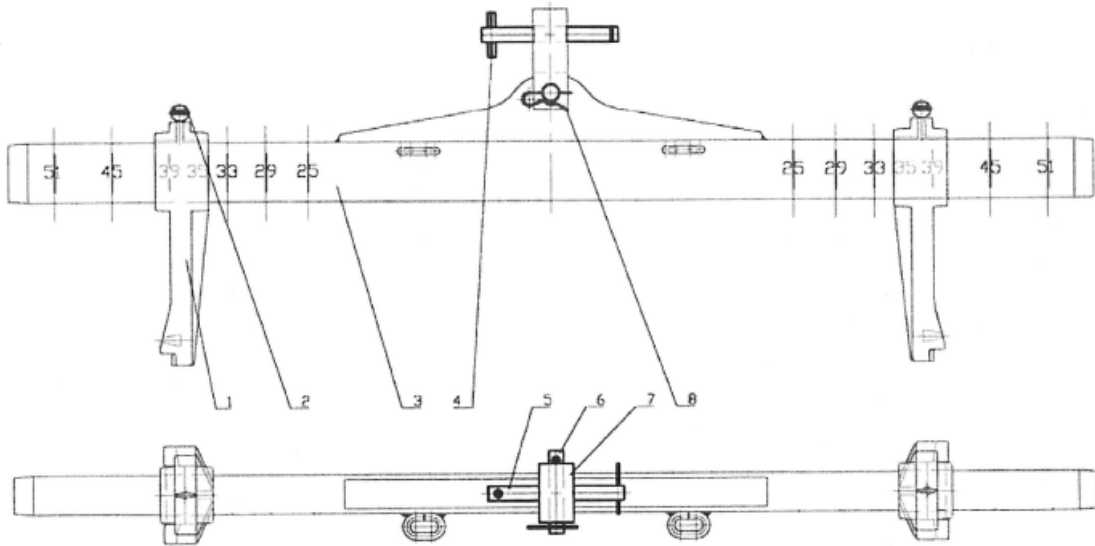

REPAIR PARTS SHEET

PUSH BAR 92000

Item	Part No.	Stock No.	Description	Quantity
1	92000-001	90201	Push Arm	2
2	92000-002	90211	Thumb Screw	2
3	92000-003	90202	Bar	1
4	92000-004	90204	Elastic Pin	2
5	92000-005	90209	Long Pin	1
6	92000-006	90210	Shackle Pin	1
7	92000-007	90203	Clevis	1
8	92000-008	90208	Cotter Pin	2