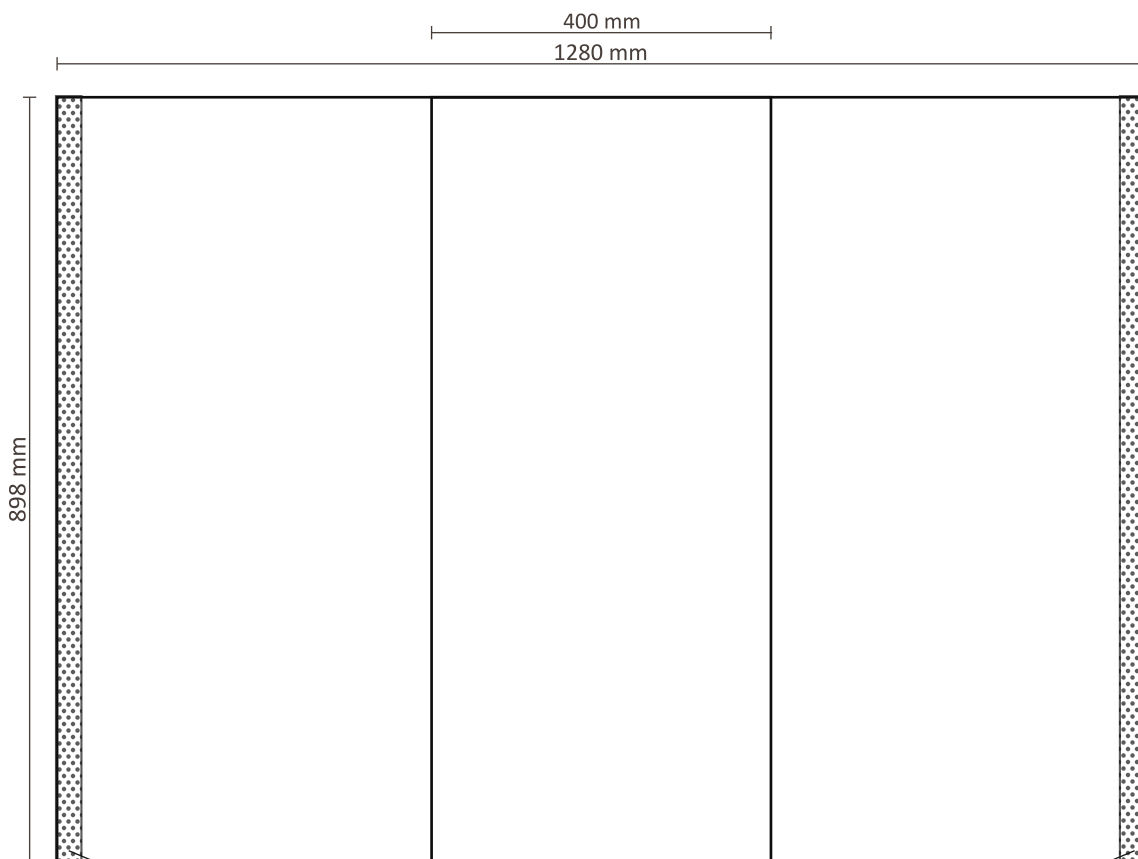

Messtheke Professional rund

Ansicht vorne: 400mm * 898mm (B/H)

Größe des Grafiks: 1280mm * 898mm (B/H)

2 cm Fluschband auf der Rückseite