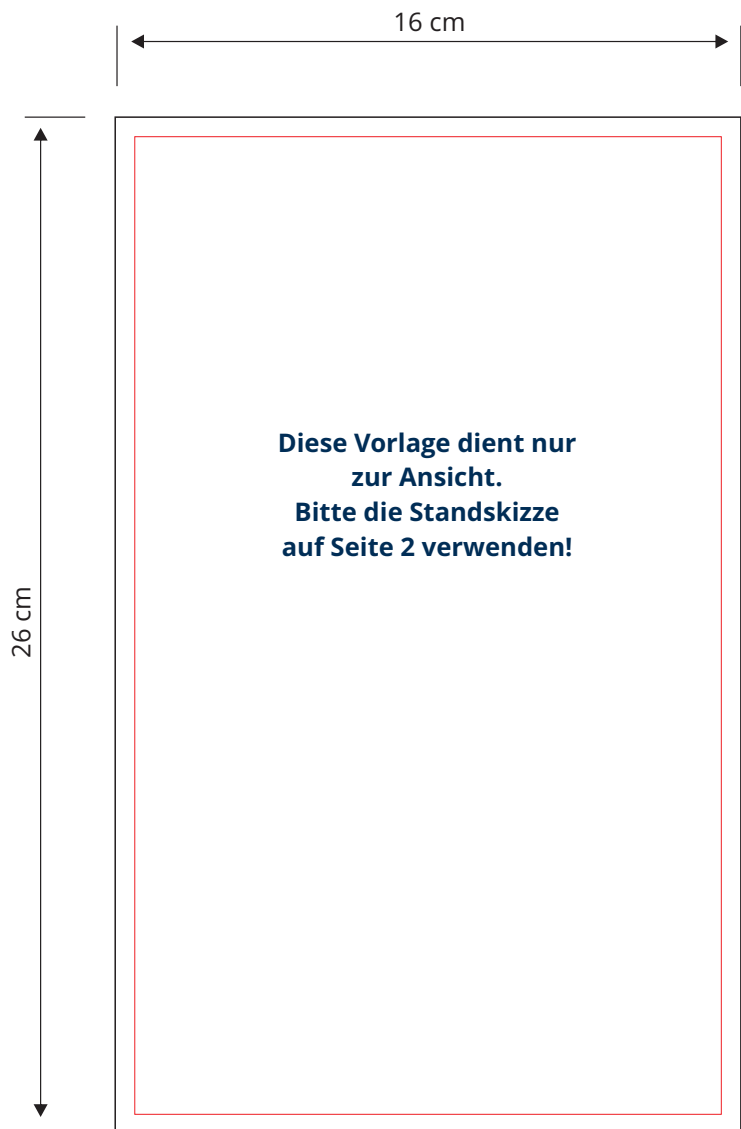

Produktdatenblatt

Tischbanner, 4-eckig 15 x 25 cm

Datenformat (inkl. Beschnittzugabe) 16 x 26 cm
Endformat (Sichtformat) 15 x 25 cm

Endformat (Sichtformat)

Das ist die endgültig sichtbare Fläche.

Datenformat (inkl. Beschnittzugabe)

Die Fläche außerhalb der roten Linie verschwindet im System. Hintergrundfarben und Bilder bis an den Rand der Beschnittzugabe anlegen.