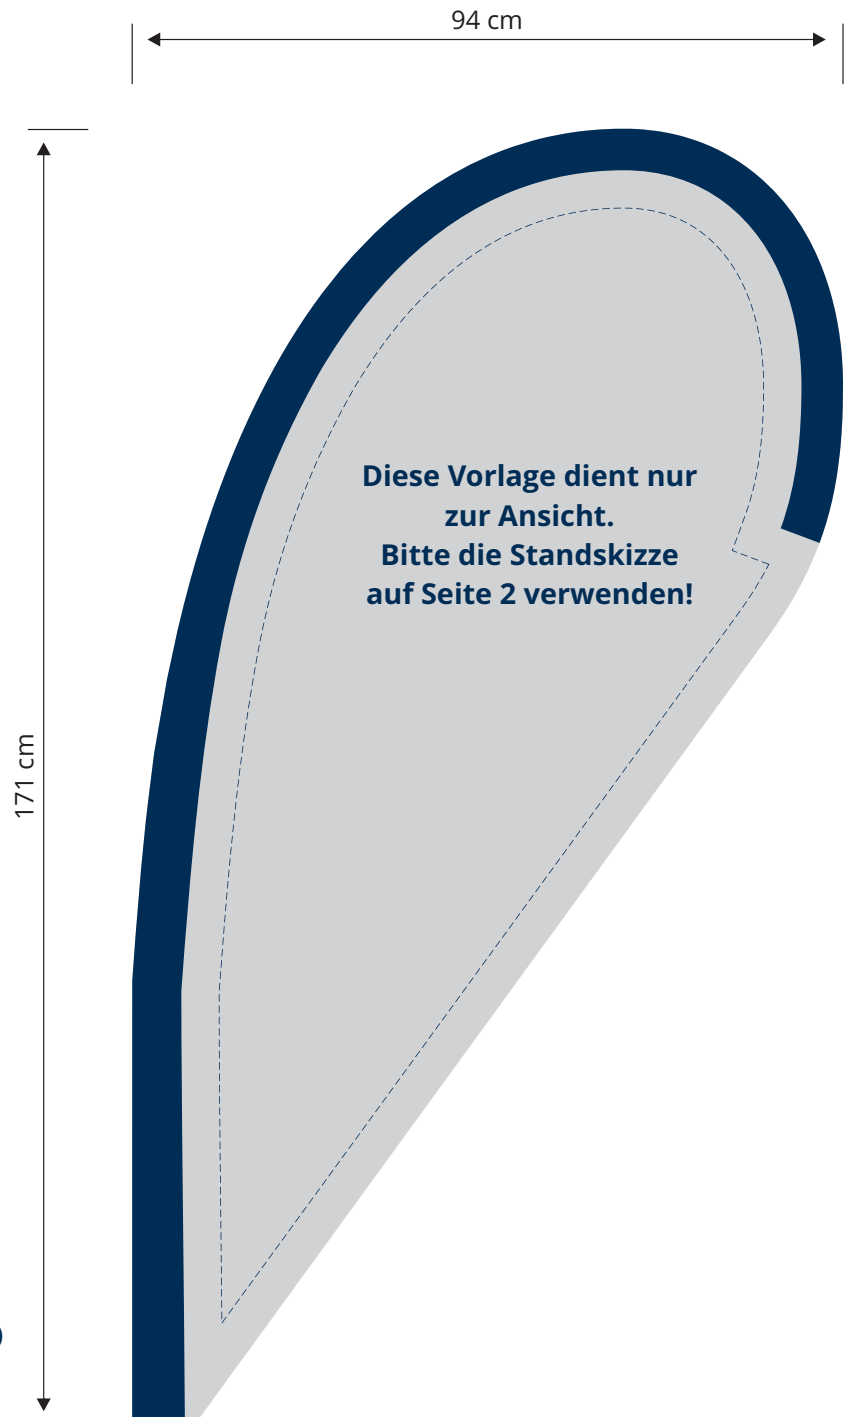

Produktdatenblatt

Beachflag Tropfenform

Set S - Gesamthöhe ca. 200 cm / Fahnengröße ca. 88 x 165 cm

Datenformat (inkl. Beschnittzugabe) 94 x 171 cm

Endformat (Sichtformat) 88 x 165 cm

Sicherheitslinie

Bitte den Sicherheitsabstand zur Außenkante einhalten! Wir empfehlen Ihnen hier 5 cm. Schriften und wichtige Gestaltungselemente innerhalb der gestichelten, blauen Linie platzieren.

Graue Fläche = Gestaltung (Sichtformat inkl. Beschnittzugabe)

Das ist die sichtbare Fläche.

Dunkelblaue Fläche = Hohlraum (Vorder- und Rückseite inkl. Beschnittzugabe)

Hintergrundfarben und Bilder bis an den Rand der Beschnittzugabe anlegen.