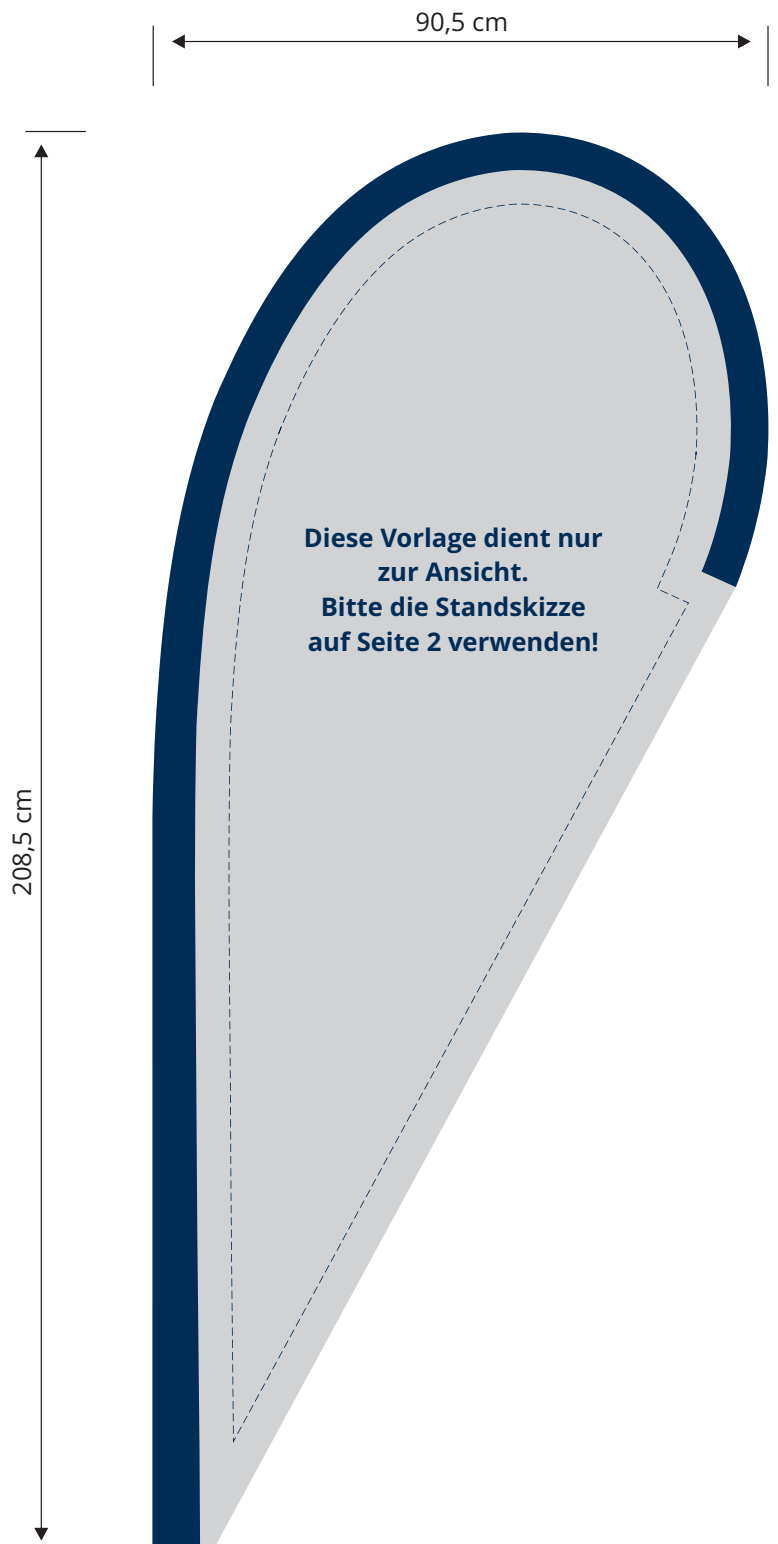

Produktdatenblatt

Beachflag Tropfenform

Set M - Gesamthöhe ca. 243 cm / Fahnengröße ca. 84,5 x 202,5 cm

Datenformat (inkl. Beschnittzugabe) 90,5 x 208,5 cm

Endformat (Sichtformat) 84,5 x 202,5 cm

Sicherheitslinie

Bitte den Sicherheitsabstand zur Außenkante einhalten! Wir empfehlen Ihnen hier 5 cm. Schriften und wichtige Gestaltungselemente innerhalb der gestichelten, blauen Linie platzieren.

**Graue Fläche = Gestaltung
(Sichtformat inkl. Beschnittzugabe)**

Das ist die sichtbare Fläche.

**Dunkelblaue Fläche = Hohlraum
(Vorder- und Rückseite inkl. Beschnittzugabe)**

Hintergrundfarben und Bilder bis an den Rand der Beschnittzugabe anlegen.