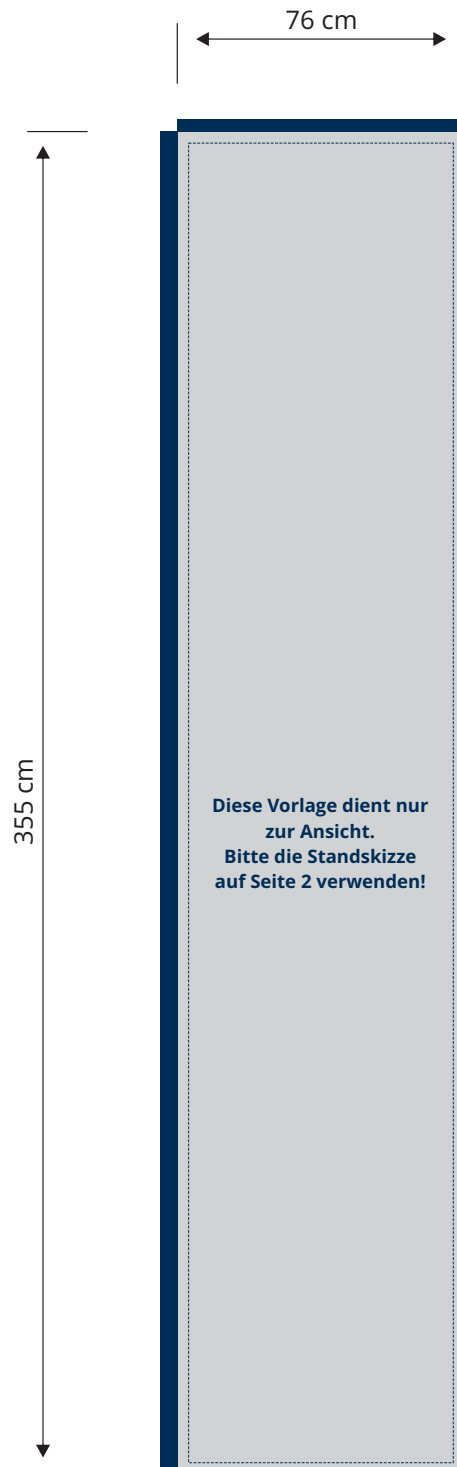

Produktdatenblatt

Beachflag Rechteck

Gesamthöhe ca. 400 cm / Fahnengröße ca. 76 x 355 cm

Datenformat (inkl. Beschnittzugabe) 76 x 355 cm

Endformat (Sichtformat) 76 x 355 cm

Sicherheitslinie

Bitte den Sicherheitsabstand zur Außenkante einhalten! Wir empfehlen Ihnen hier 3 cm. Schriften und wichtige Gestaltungselemente innerhalb der gestichelten, blauen Linie platzieren.

Graue Fläche = Gestaltung (Sichtformat)

Das ist die sichtbare Fläche.

Dunkelblaue Fläche = Hohlsaum aus Besatzband

Hohlsaum wird zusätzlich zur Fahnengröße angenäht!