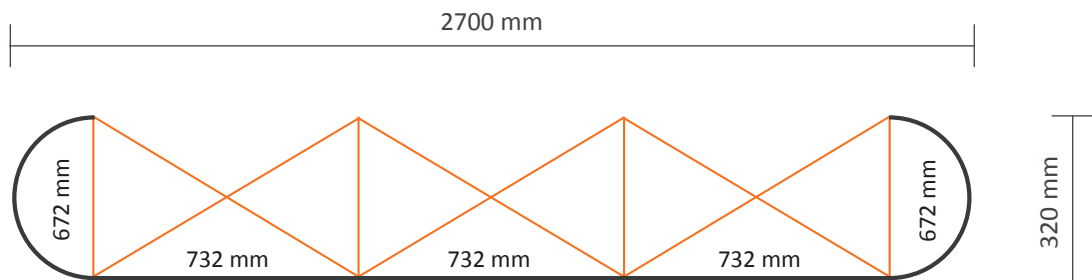

Pop-Up Magnetic 2x3 Gerade (PUM23S)

Graphische Spezifikationen

Anzahl der Druckbahnen:	4
Tatsächliche Größe der Druckbahn:	
*Vorderseite, 2 Druckbahnen:	732 * 2236mm (B/H)
*Linke Seite / Rechte Seite, 2 Druckbahnen:	672 * 2236mm (B/H)
Gesamtgröße:	2808 * 2236mm (B/H)

Pop-Up Magnetic 3x3 Gerade (PUM33S)

Graphische Spezifikationen

Anzahl der Druckbahnen:	5
Tatsächliche Größe der Druckbahn:	
*Vorderseite, 3 Druckbahnen:	732 * 2236mm (B/H)
*Linke Seite / Rechte Seite, 2 Druckbahnen:	672 * 2236mm (B/H)
Gesamtgröße:	3540 * 2236mm (B/H)

Pop-Up Magnetic 4x3 Gerade (PUM43S)

Graphische Spezifikationen

Anzahl der Druckbahnen:	6
Tatsächliche Größe der Druckbahn:	
*Vorderseite, 4 Druckbahnen:	732 * 2236mm (B/H)
*Linke Seite / Rechte Seite,	
2 Druckbahnen:	672 * 2236mm (B/H)
Gesamtgröße:	4272 * 2236mm (B/H)

Pop-Up Magnetic 5x3 Gerade (PUM53S)

Graphische Spezifikationen

Anzahl der Druckbahnen:	7
Tatsächliche Größe der Druckbahn:	732 * 2236mm (B/H)
*Vorderseite, 5 Druckbahnen:	732 * 2236mm (B/H)
*Linke Seite / Rechte Seite, 2 Druckbahnen:	672 * 2236mm (B/H)
Gesamtgröße:	5004 * 2236mm (B/H)