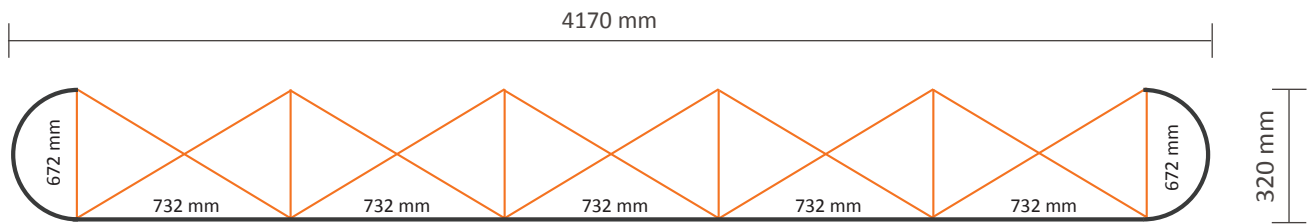

Pop-Up Magnetic 2x3 Gerade (PUM23S)

Graphische Spezifikationen

Anzahl der Druckbahnen:	4
Tatsächliche Größe der Druckbahn:	
*Vorderseite, 2 Druckbahnen:	732 * 2236mm (B/H)
*Linke Seite / Rechte Seite, 2 Druckbahnen:	672 * 2236mm (B/H)
Gesamtgröße:	2808 * 2236mm (B/H)

Pop-Up Magnetic 3x3 Gerade (PUM33S)

Graphische Spezifikationen

Anzahl der Druckbahnen:	5
Tatsächliche Größe der Druckbahn:	
*Vorderseite, 3 Druckbahnen:	732 * 2236mm (B/H)
*Linke Seite / Rechte Seite, 2 Druckbahnen:	672 * 2236mm (B/H)
Gesamtgröße:	3540 * 2236mm (B/H)

Pop-Up Magnetic 4x3 Gerade (PUM43S)

Graphische Spezifikationen

Anzahl der Druckbahnen:	6
Tatsächliche Größe der Druckbahn:	
*Vorderseite, 4 Druckbahnen:	732 * 2236mm (B/H)
*Linke Seite / Rechte Seite,	
2 Druckbahnen:	672 * 2236mm (B/H)
Gesamtgröße:	4272 * 2236mm (B/H)

Pop-Up Magnetic 5x3 Gerade (PUM53S)

Graphische Spezifikationen

Anzahl der Druckbahnen:	7
Tatsächliche Größe der Druckbahn:	732 * 2236mm (B/H)
*Vorderseite, 5 Druckbahnen:	732 * 2236mm (B/H)
*Linke Seite / Rechte Seite, 2 Druckbahnen:	672 * 2236mm (B/H)
Gesamtgröße:	5004 * 2236mm (B/H)