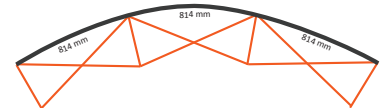

Pop-Up Magnetic 4x3 Gerade (PUM43S)

Graphische Spezifikationen

Anzahl der Druckbahnen:	6
Tatsächliche Größe der Druckbahn:	
*Vorderseite, 4 Druckbahnen:	732 * 2236mm (B/H)
*Linke Seite / Rechte Seite,	
2 Druckbahnen:	672 * 2236mm (B/H)
Gesamtgröße:	4272 * 2236mm (B/H)

Pop-Up Magnetic 5x3 Gerade (PUM53S)

Graphische Spezifikationen

Anzahl der Druckbahnen:	7
Tatsächliche Größe der Druckbahn:	732 * 2236mm (B/H)
*Vorderseite, 5 Druckbahnen:	732 * 2236mm (B/H)
*Linke Seite / Rechte Seite, 2 Druckbahnen:	672 * 2236mm (B/H)
Gesamtgröße:	5004 * 2236mm (B/H)

Pop-Up Magnetic Hintenseite

Graphische Spezifikationen

2x3 Gebogen (PUM23CE)

Anzahl der extra Druckbahnen: 2
Tatsächliche Größe der Druckbahn: 814 * 2236mm (B/H)
Tatsächliche Gesamtgröße: 1628 * 2236mm (B/H)

3x3 Gebogen (PUM33CE)

Anzahl der extra Druckbahnen: 3
Tatsächliche Größe der Druckbahn: 814 * 2236mm (B/H)
Tatsächliche Gesamtgröße: 2442 * 2236mm (B/H)

4x3 Gebogen (PUM43CE)

Anzahl der extra Druckbahnen: 4
Tatsächliche Größe der Druckbahn: 814 * 2236mm (B/H)
Tatsächliche Gesamtgröße: 3256 * 2236mm (B/H)