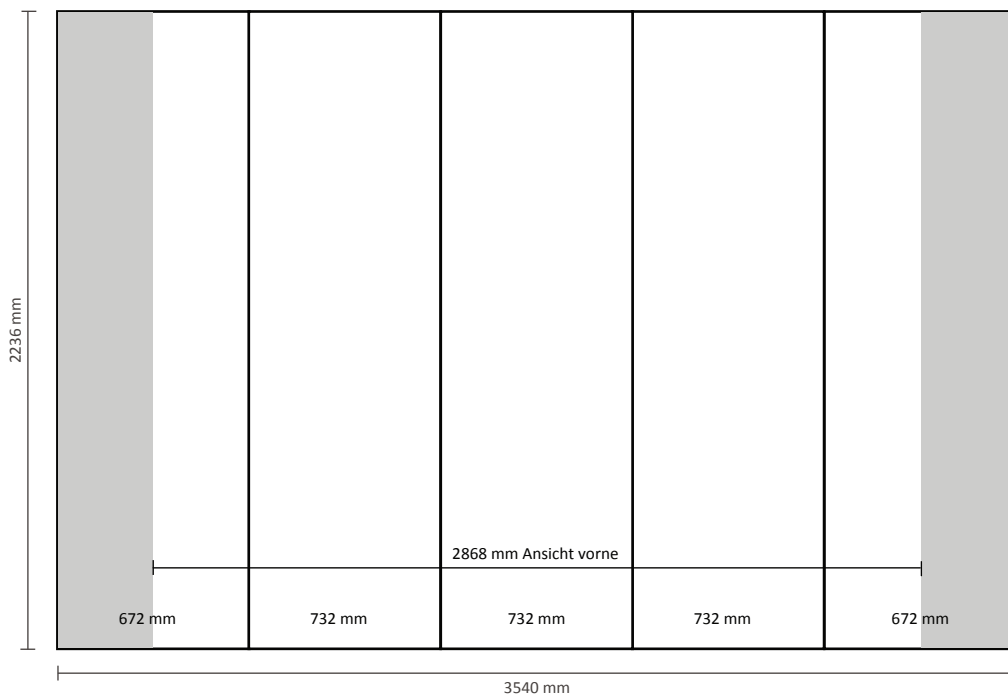

Pop-Up Magnetic 2x3 Gerade (PUM23S)

Graphische Spezifikationen

Anzahl der Druckbahnen:	4
Tatsächliche Größe der Druckbahn:	
*Vorderseite, 2 Druckbahnen:	732 * 2236mm (B/H)
*Linke Seite / Rechte Seite, 2 Druckbahnen:	672 * 2236mm (B/H)
Gesamtgröße:	2808 * 2236mm (B/H)

Pop-Up Magnetic 3x3 Gerade (PUM33S)

Graphische Spezifikationen

Anzahl der Druckbahnen:	5
Tatsächliche Größe der Druckbahn:	
*Vorderseite, 3 Druckbahnen:	732 * 2236mm (B/H)
*Linke Seite / Rechte Seite, 2 Druckbahnen:	672 * 2236mm (B/H)
Gesamtgröße:	3540 * 2236mm (B/H)

Pop-Up Magnetic 4x3 Gerade (PUM43S)

Graphische Spezifikationen

Anzahl der Druckbahnen:	6
Tatsächliche Größe der Druckbahn:	
*Vorderseite, 4 Druckbahnen:	732 * 2236mm (B/H)
*Linke Seite / Rechte Seite,	
2 Druckbahnen:	672 * 2236mm (B/H)
Gesamtgröße:	4272 * 2236mm (B/H)

Pop-Up Magnetic 5x3 Gerade (PUM53S)

Graphische Spezifikationen

Anzahl der Druckbahnen:	7
Tatsächliche Größe der Druckbahn:	732 * 2236mm (B/H)
*Vorderseite, 5 Druckbahnen:	732 * 2236mm (B/H)
*Linke Seite / Rechte Seite, 2 Druckbahnen:	672 * 2236mm (B/H)
Gesamtgröße:	5004 * 2236mm (B/H)