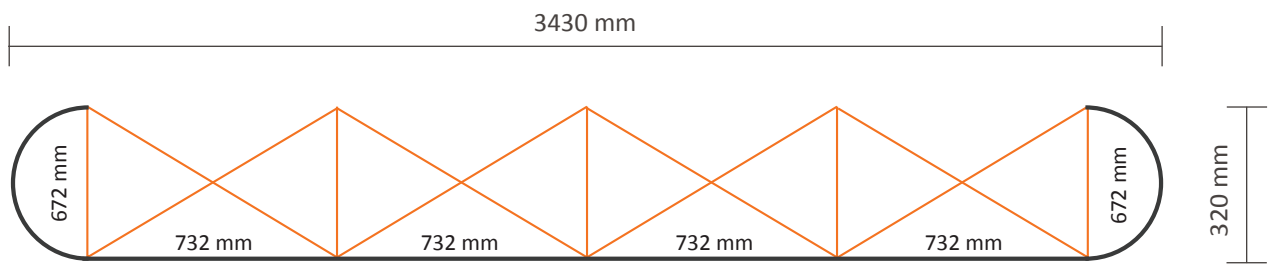

Pop-Up Magnetic 2x3 Gerade (PUM23S)

Graphische Spezifikationen

Anzahl der Druckbahnen:	4
Tatsächliche Größe der Druckbahn:	
*Vorderseite, 2 Druckbahnen:	732 * 2236mm (B/H)
*Linke Seite / Rechte Seite, 2 Druckbahnen:	672 * 2236mm (B/H)
Gesamtgröße:	2808 * 2236mm (B/H)

Pop-Up Magnetic 3x3 Gerade (PUM33S)

Graphische Spezifikationen

Anzahl der Druckbahnen:	5
Tatsächliche Größe der Druckbahn:	
*Vorderseite, 3 Druckbahnen:	732 * 2236mm (B/H)
*Linke Seite / Rechte Seite, 2 Druckbahnen:	672 * 2236mm (B/H)
Gesamtgröße:	3540 * 2236mm (B/H)

Pop-Up Magnetic 4x3 Gerade (PUM43S)

Graphische Spezifikationen

Anzahl der Druckbahnen:	6
Tatsächliche Größe der Druckbahn:	
*Vorderseite, 4 Druckbahnen:	732 * 2236mm (B/H)
*Linke Seite / Rechte Seite,	
2 Druckbahnen:	672 * 2236mm (B/H)
Gesamtgröße:	4272 * 2236mm (B/H)

Pop-Up Magnetic 5x3 Gerade (PUM53S)

Graphische Spezifikationen

Anzahl der Druckbahnen:	7
Tatsächliche Größe der Druckbahn:	732 * 2236mm (B/H)
*Vorderseite, 5 Druckbahnen:	732 * 2236mm (B/H)
*Linke Seite / Rechte Seite, 2 Druckbahnen:	672 * 2236mm (B/H)
Gesamtgröße:	5004 * 2236mm (B/H)