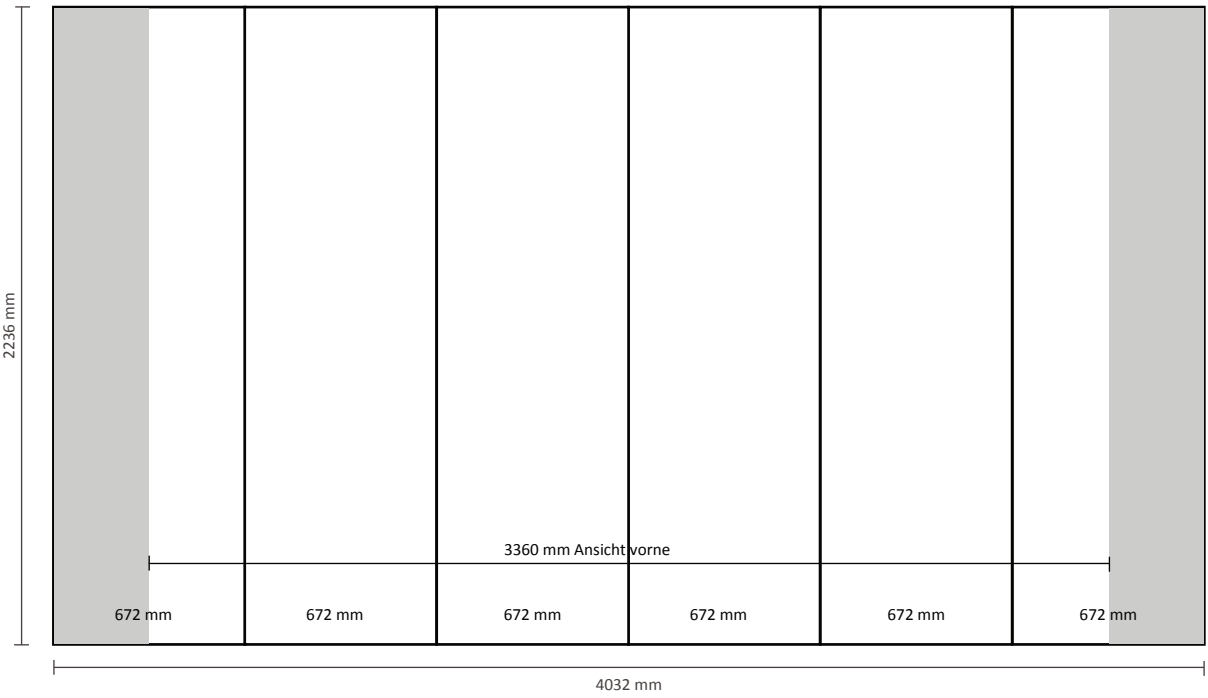

Graphische Spezifikationen

Anzahl der Druckbahnen: 5
Tatsächliche Größe der Druckbahn: 672 * 2236mm (B/H)
Gesamtgröße: 3360 * 2236mm (B/H)

Pop-Up Magnetic 4x3 Gebogen (PUM43C)

Graphische Spezifikationen

Anzahl der Druckbahnen: 6
Tatsächliche Größe der Druckbahn: 672 * 2236mm (B/H)
Gesamtgröße: 4032 * 2236mm (B/H)

Pop-Up Magnetic 2x3 Gerade (PUM23S)

Graphische Spezifikationen

Anzahl der Druckbahnen:	4
Tatsächliche Größe der Druckbahn:	
*Vorderseite, 2 Druckbahnen:	732 * 2236mm (B/H)
*Linke Seite / Rechte Seite, 2 Druckbahnen:	672 * 2236mm (B/H)
Gesamtgröße:	2808 * 2236mm (B/H)

Pop-Up Magnetic 3x3 Gerade (PUM33S)

Graphische Spezifikationen

Anzahl der Druckbahnen:	5
Tatsächliche Größe der Druckbahn:	
*Vorderseite, 3 Druckbahnen:	732 * 2236mm (B/H)
*Linke Seite / Rechte Seite, 2 Druckbahnen:	672 * 2236mm (B/H)
Gesamtgröße:	3540 * 2236mm (B/H)

Pop-Up Magnetic 5x3 Gerade (PUM53S)

Graphische Spezifikationen

Anzahl der Druckbahnen:	7
Tatsächliche Größe der Druckbahn:	732 * 2236mm (B/H)
*Vorderseite, 5 Druckbahnen:	732 * 2236mm (B/H)
*Linke Seite / Rechte Seite, 2 Druckbahnen:	672 * 2236mm (B/H)
Gesamtgröße:	5004 * 2236mm (B/H)