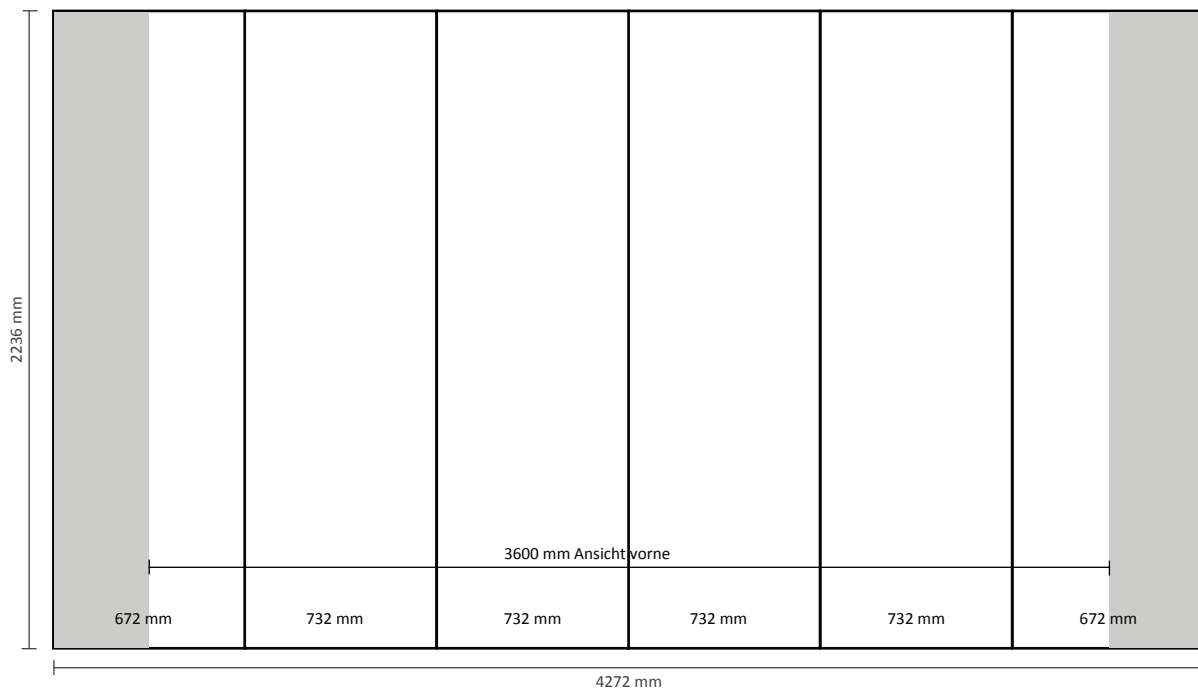

Pop-Up Magnetic 2x3 Gerade (PUM23S)

Graphische Spezifikationen

Anzahl der Druckbahnen:	4
Tatsächliche Größe der Druckbahn:	
*Vorderseite, 2 Druckbahnen:	732 * 2236mm (B/H)
*Linke Seite / Rechte Seite, 2 Druckbahnen:	672 * 2236mm (B/H)
Gesamtgröße:	2808 * 2236mm (B/H)

Pop-Up Magnetic 3x3 Gerade (PUM33S)

Graphische Spezifikationen

Anzahl der Druckbahnen:	5
Tatsächliche Größe der Druckbahn:	
*Vorderseite, 3 Druckbahnen:	732 * 2236mm (B/H)
*Linke Seite / Rechte Seite, 2 Druckbahnen:	672 * 2236mm (B/H)
Gesamtgröße:	3540 * 2236mm (B/H)

Pop-Up Magnetic 4x3 Gerade (PUM43S)

Graphische Spezifikationen

Anzahl der Druckbahnen:	6
Tatsächliche Größe der Druckbahn:	
*Vorderseite, 4 Druckbahnen:	732 * 2236mm (B/H)
*Linke Seite / Rechte Seite,	
2 Druckbahnen:	672 * 2236mm (B/H)
Gesamtgröße:	4272 * 2236mm (B/H)

Pop-Up Magnetic 5x3 Gerade (PUM53S)

Graphische Spezifikationen

Anzahl der Druckbahnen:	7
Tatsächliche Größe der Druckbahn:	732 * 2236mm (B/H)
*Vorderseite, 5 Druckbahnen:	732 * 2236mm (B/H)
*Linke Seite / Rechte Seite, 2 Druckbahnen:	672 * 2236mm (B/H)
Gesamtgröße:	5004 * 2236mm (B/H)