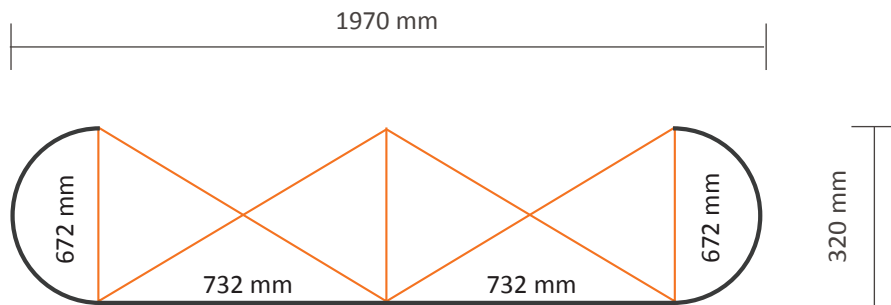

Graphische Spezifikationen

Anzahl der Druckbahnen: 5
Tatsächliche Größe der Druckbahn: 672 * 2236mm (B/H)
Gesamtgröße: 3360 * 2236mm (B/H)

Pop-Up Magnetic 4x3 Gebogen (PUM43C)

Graphische Spezifikationen

Anzahl der Druckbahnen: 6
Tatsächliche Größe der Druckbahn: 672 * 2236mm (B/H)
Gesamtgröße: 4032 * 2236mm (B/H)

Pop-Up Magnetic 2x3 Gerade (PUM23S)

Graphische Spezifikationen

Anzahl der Druckbahnen:	4
Tatsächliche Größe der Druckbahn:	
*Vorderseite, 2 Druckbahnen:	732 * 2236mm (B/H)
*Linke Seite / Rechte Seite, 2 Druckbahnen:	672 * 2236mm (B/H)
Gesamtgröße:	2808 * 2236mm (B/H)

Pop-Up Magnetic 3x3 Gerade (PUM33S)

Graphische Spezifikationen

Anzahl der Druckbahnen:	5
Tatsächliche Größe der Druckbahn:	
*Vorderseite, 3 Druckbahnen:	732 * 2236mm (B/H)
*Linke Seite / Rechte Seite, 2 Druckbahnen:	672 * 2236mm (B/H)
Gesamtgröße:	3540 * 2236mm (B/H)

Pop-Up Magnetic 5x3 Gerade (PUM53S)

Graphische Spezifikationen

Anzahl der Druckbahnen:	7
Tatsächliche Größe der Druckbahn:	732 * 2236mm (B/H)
*Vorderseite, 5 Druckbahnen:	732 * 2236mm (B/H)
*Linke Seite / Rechte Seite, 2 Druckbahnen:	672 * 2236mm (B/H)
Gesamtgröße:	5004 * 2236mm (B/H)