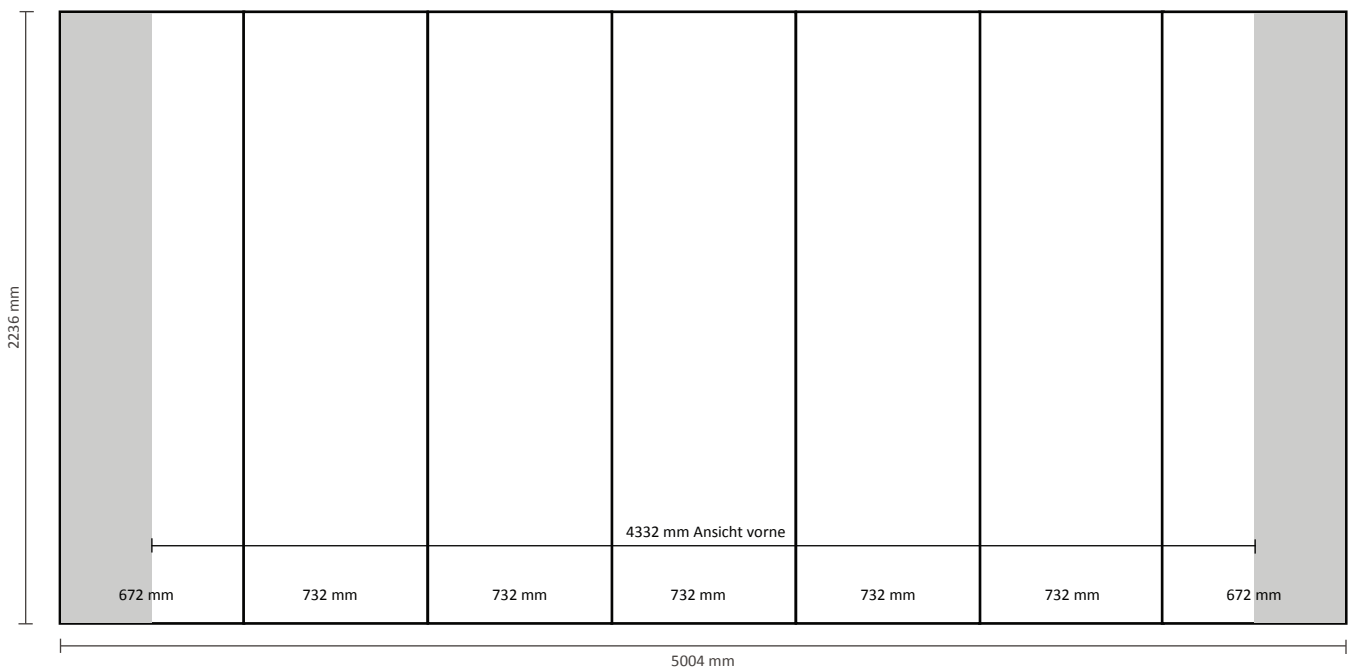

Pop-Up Magnetic 3x3 Gerade (PUM33S)

Graphische Spezifikationen

Anzahl der Druckbahnen:	5
Tatsächliche Größe der Druckbahn:	
*Vorderseite, 3 Druckbahnen:	732 * 2236mm (B/H)
*Linke Seite / Rechte Seite, 2 Druckbahnen:	672 * 2236mm (B/H)
Gesamtgröße:	3540 * 2236mm (B/H)

Pop-Up Magnetic 4x3 Gerade (PUM43S)

Graphische Spezifikationen

Anzahl der Druckbahnen:	6
Tatsächliche Größe der Druckbahn:	
*Vorderseite, 4 Druckbahnen:	732 * 2236mm (B/H)
*Linke Seite / Rechte Seite,	
2 Druckbahnen:	672 * 2236mm (B/H)
Gesamtgröße:	4272 * 2236mm (B/H)

Pop-Up Magnetic 5x3 Gerade (PUM53S)

Graphische Spezifikationen

Anzahl der Druckbahnen:	7
Tatsächliche Größe der Druckbahn:	732 * 2236mm (B/H)
*Vorderseite, 5 Druckbahnen:	732 * 2236mm (B/H)
*Linke Seite / Rechte Seite, 2 Druckbahnen:	672 * 2236mm (B/H)
Gesamtgröße:	5004 * 2236mm (B/H)

5x3 Gerade (PUM53SE)

Anzahl der extra Druckbahnen: 5
Tatsächliche Größe der Druckbahn: 732 * 2236mm (B/H)
Tatsächliche Gesamtgröße: 3660 * 2236mm (B/H)

Pop-Up Magnetic Theken

Graphische Spezifikationen

1,6 cm Flauschband auf der Rückseite