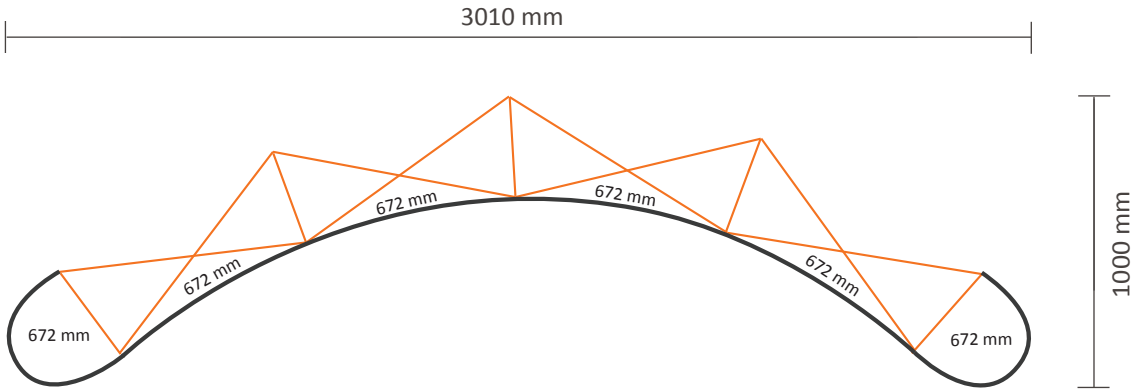

Graphische Spezifikationen

Anzahl der Druckbahnen: 5
Tatsächliche Größe der Druckbahn: 672 * 2236mm (B/H)
Gesamtgröße: 3360 * 2236mm (B/H)

Pop-Up Magnetic 4x3 Gebogen (PUM43C)

Graphische Spezifikationen

Anzahl der Druckbahnen: 6
Tatsächliche Größe der Druckbahn: 672 * 2236mm (B/H)
Gesamtgröße: 4032 * 2236mm (B/H)

Pop-Up Magnetic 2x3 Gerade (PUM23S)

Graphische Spezifikationen

Anzahl der Druckbahnen:	4
Tatsächliche Größe der Druckbahn:	
*Vorderseite, 2 Druckbahnen:	732 * 2236mm (B/H)
*Linke Seite / Rechte Seite, 2 Druckbahnen:	672 * 2236mm (B/H)
Gesamtgröße:	2808 * 2236mm (B/H)

Pop-Up Magnetic 3x3 Gerade (PUM33S)

Graphische Spezifikationen

Anzahl der Druckbahnen:	5
Tatsächliche Größe der Druckbahn:	
*Vorderseite, 3 Druckbahnen:	732 * 2236mm (B/H)
*Linke Seite / Rechte Seite, 2 Druckbahnen:	672 * 2236mm (B/H)
Gesamtgröße:	3540 * 2236mm (B/H)

Pop-Up Magnetic 5x3 Gerade (PUM53S)

Graphische Spezifikationen

Anzahl der Druckbahnen:	7
Tatsächliche Größe der Druckbahn:	732 * 2236mm (B/H)
*Vorderseite, 5 Druckbahnen:	732 * 2236mm (B/H)
*Linke Seite / Rechte Seite, 2 Druckbahnen:	672 * 2236mm (B/H)
Gesamtgröße:	5004 * 2236mm (B/H)