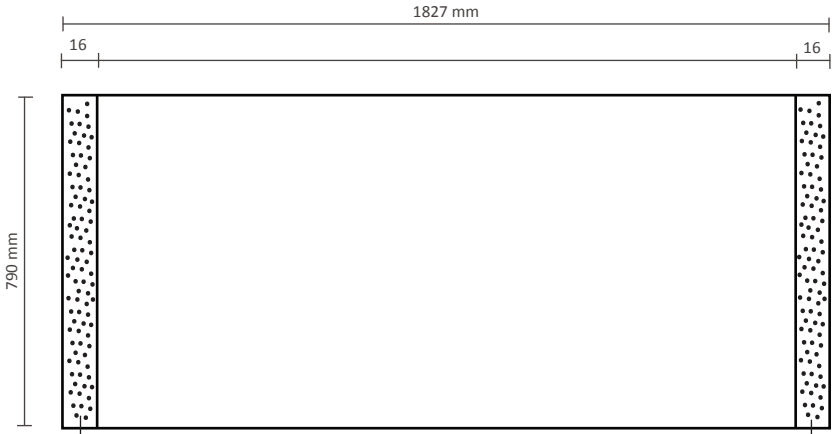

Pop-Up Magnetic 5x3 Gerade (PUM53S)

Graphische Spezifikationen

Anzahl der Druckbahnen:	7
Tatsächliche Größe der Druckbahn:	732 * 2236mm (B/H)
*Vorderseite, 5 Druckbahnen:	732 * 2236mm (B/H)
*Linke Seite / Rechte Seite, 2 Druckbahnen:	672 * 2236mm (B/H)
Gesamtgröße:	5004 * 2236mm (B/H)

5x3 Gebogen (PUM53CE)

Anzahl der extra Druckbahnen: 5
Tatsächliche Größe der Druckbahn: 814 * 2236mm (B/H)
Tatsächliche Gesamtgröße: 4070 * 2236mm (B/H)

2x3 Gerade (PUM23SE)

Anzahl der extra Druckbahnen: 2
Tatsächliche Größe der Druckbahn: 732 * 2236mm (B/H)
Tatsächliche Gesamtgröße: 1464 * 2236mm (B/H)

3x3 Gerade (PUM33SE)

Anzahl der extra Druckbahnen: 3
Tatsächliche Größe der Druckbahn: 732 * 2236mm (B/H)
Tatsächliche Gesamtgröße: 2196 * 2236mm (B/H)

4x3 Gerade (PUM43SE)

Anzahl der extra Druckbahnen: 4
Tatsächliche Größe der Druckbahn: 732 * 2236mm (B/H)
Tatsächliche Gesamtgröße: 2928 * 2236mm (B/H)

5x3 Gerade (PUM53SE)

Anzahl der extra Druckbahnen: 5
Tatsächliche Größe der Druckbahn: 732 * 2236mm (B/H)
Tatsächliche Gesamtgröße: 3660 * 2236mm (B/H)

Pop-Up Magnetic Theken

Graphische Spezifikationen

1,6 cm Flauschband auf der Rückseite