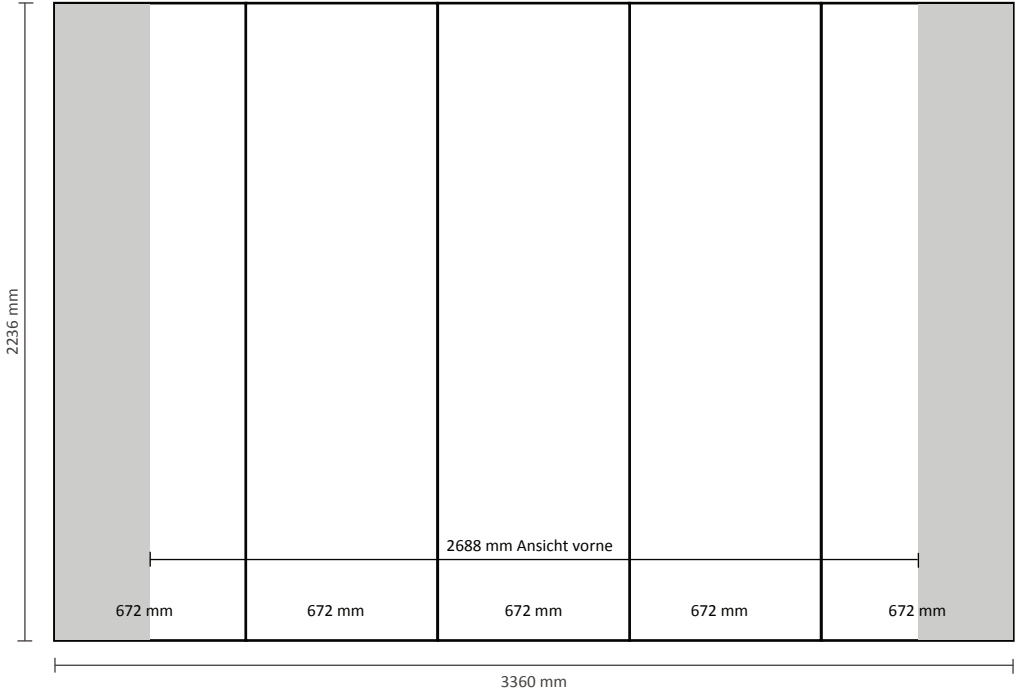

Pop-Up Magnetic 2x3 Gebogen (PUM23C)

Graphische Spezifikationen

Anzahl der Druckbahnen:	4
Tatsächliche Größe der Druckbahn:	672 * 2236mm (B/H)
Gesamtgröße:	2688 * 2236mm (B/H)

Pop-Up Magnetic 3x3 Gebogen (PUM33C)

Graphische Spezifikationen

Anzahl der Druckbahnen: 5
Tatsächliche Größe der Druckbahn: 672 * 2236mm (B/H)
Gesamtgröße: 3360 * 2236mm (B/H)

Pop-Up Magnetic 4x3 Gebogen (PUM43C)

Graphische Spezifikationen

Anzahl der Druckbahnen: 6
Tatsächliche Größe der Druckbahn: 672 * 2236mm (B/H)
Gesamtgröße: 4032 * 2236mm (B/H)

Pop-Up Magnetic 2x3 Gerade (PUM23S)

Graphische Spezifikationen

Anzahl der Druckbahnen:	4
Tatsächliche Größe der Druckbahn:	
*Vorderseite, 2 Druckbahnen:	732 * 2236mm (B/H)
*Linke Seite / Rechte Seite, 2 Druckbahnen:	672 * 2236mm (B/H)
Gesamtgröße:	2808 * 2236mm (B/H)

Pop-Up Magnetic 3x3 Gerade (PUM33S)

Graphische Spezifikationen

Anzahl der Druckbahnen:	5
Tatsächliche Größe der Druckbahn:	
*Vorderseite, 3 Druckbahnen:	732 * 2236mm (B/H)
*Linke Seite / Rechte Seite, 2 Druckbahnen:	672 * 2236mm (B/H)
Gesamtgröße:	3540 * 2236mm (B/H)