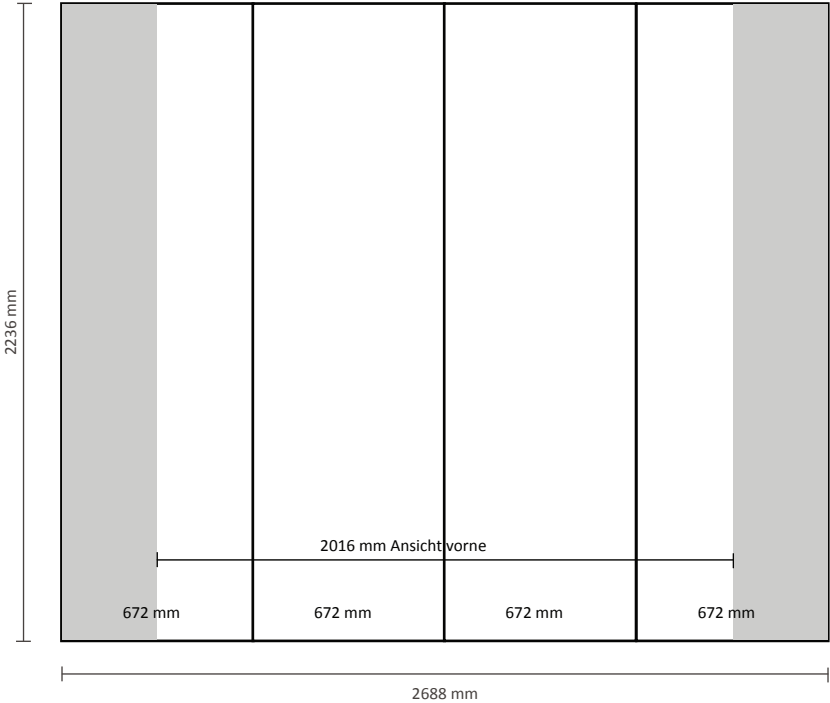

Pop-Up Magnetic 2x3 Gebogen (PUM23C)

Graphische Spezifikationen

Anzahl der Druckbahnen:	4
Tatsächliche Größe der Druckbahn:	672 * 2236mm (B/H)
Gesamtgröße:	2688 * 2236mm (B/H)

Pop-Up Magnetic 3x3 Gebogen (PUM33C)

Graphische Spezifikationen

Anzahl der Druckbahnen: 5
Tatsächliche Größe der Druckbahn: 672 * 2236mm (B/H)
Gesamtgröße: 3360 * 2236mm (B/H)

Pop-Up Magnetic 4x3 Gebogen (PUM43C)

Graphische Spezifikationen

Anzahl der Druckbahnen: 6
Tatsächliche Größe der Druckbahn: 672 * 2236mm (B/H)
Gesamtgröße: 4032 * 2236mm (B/H)

Pop-Up Magnetic 2x3 Gerade (PUM23S)

Graphische Spezifikationen

Anzahl der Druckbahnen:	4
Tatsächliche Größe der Druckbahn:	
*Vorderseite, 2 Druckbahnen:	732 * 2236mm (B/H)
*Linke Seite / Rechte Seite, 2 Druckbahnen:	672 * 2236mm (B/H)
Gesamtgröße:	2808 * 2236mm (B/H)

Pop-Up Magnetic 5x3 Gerade (PUM53S)

Graphische Spezifikationen

Anzahl der Druckbahnen:	7
Tatsächliche Größe der Druckbahn:	732 * 2236mm (B/H)
*Vorderseite, 5 Druckbahnen:	732 * 2236mm (B/H)
*Linke Seite / Rechte Seite, 2 Druckbahnen:	672 * 2236mm (B/H)
Gesamtgröße:	5004 * 2236mm (B/H)