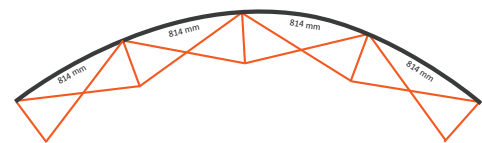

Pop-Up Magnetic 4x3 Gerade (PUM43S)

Graphische Spezifikationen

Anzahl der Druckbahnen:	6
Tatsächliche Größe der Druckbahn:	
*Vorderseite, 4 Druckbahnen:	732 * 2236mm (B/H)
*Linke Seite / Rechte Seite,	
2 Druckbahnen:	672 * 2236mm (B/H)
Gesamtgröße:	4272 * 2236mm (B/H)

Pop-Up Magnetic 5x3 Gerade (PUM53S)

Graphische Spezifikationen

Anzahl der Druckbahnen:	7
Tatsächliche Größe der Druckbahn:	732 * 2236mm (B/H)
*Vorderseite, 5 Druckbahnen:	732 * 2236mm (B/H)
*Linke Seite / Rechte Seite, 2 Druckbahnen:	672 * 2236mm (B/H)
Gesamtgröße:	5004 * 2236mm (B/H)

Pop-Up Magnetic Hintenseite

Graphische Spezifikationen

2x3 Gebogen (PUM23CE)

Anzahl der extra Druckbahnen: 2
Tatsächliche Größe der Druckbahn: 814 * 2236mm (B/H)
Tatsächliche Gesamtgröße: 1628 * 2236mm (B/H)

3x3 Gebogen (PUM33CE)

Anzahl der extra Druckbahnen: 3
Tatsächliche Größe der Druckbahn: 814 * 2236mm (B/H)
Tatsächliche Gesamtgröße: 2442 * 2236mm (B/H)

4x3 Gebogen (PUM43CE)

Anzahl der extra Druckbahnen: 4
Tatsächliche Größe der Druckbahn: 814 * 2236mm (B/H)
Tatsächliche Gesamtgröße: 3256 * 2236mm (B/H)