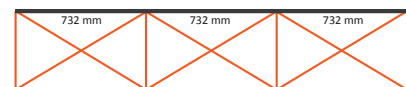

3x3 Gebogen (PUM33CE)

Anzahl der extra Druckbahnen: 3
Tatsächliche Größe der Druckbahn: 814 * 2236mm (B/H)
Tatsächliche Gesamtgröße: 2442 * 2236mm (B/H)

4x3 Gebogen (PUM43CE)

Anzahl der extra Druckbahnen: 4
Tatsächliche Größe der Druckbahn: 814 * 2236mm (B/H)
Tatsächliche Gesamtgröße: 3256 * 2236mm (B/H)

5x3 Gebogen (PUM53CE)

Anzahl der extra Druckbahnen: 5
Tatsächliche Größe der Druckbahn: 814 * 2236mm (B/H)
Tatsächliche Gesamtgröße: 4070 * 2236mm (B/H)

2x3 Gerade (PUM23SE)

Anzahl der extra Druckbahnen: 2
Tatsächliche Größe der Druckbahn: 732 * 2236mm (B/H)
Tatsächliche Gesamtgröße: 1464 * 2236mm (B/H)

3x3 Gerade (PUM33SE)

Anzahl der extra Druckbahnen: 3
Tatsächliche Größe der Druckbahn: 732 * 2236mm (B/H)
Tatsächliche Gesamtgröße: 2196 * 2236mm (B/H)

4x3 Gerade (PUM43SE)

Anzahl der extra Druckbahnen: 4
Tatsächliche Größe der Druckbahn: 732 * 2236mm (B/H)
Tatsächliche Gesamtgröße: 2928 * 2236mm (B/H)

5x3 Gerade (PUM53SE)

Anzahl der extra Druckbahnen: 5
Tatsächliche Größe der Druckbahn: 732 * 2236mm (B/H)
Tatsächliche Gesamtgröße: 3660 * 2236mm (B/H)

Pop-Up Magnetic Theken

Graphische Spezifikationen

1,6 cm Flauschband auf der Rückseite