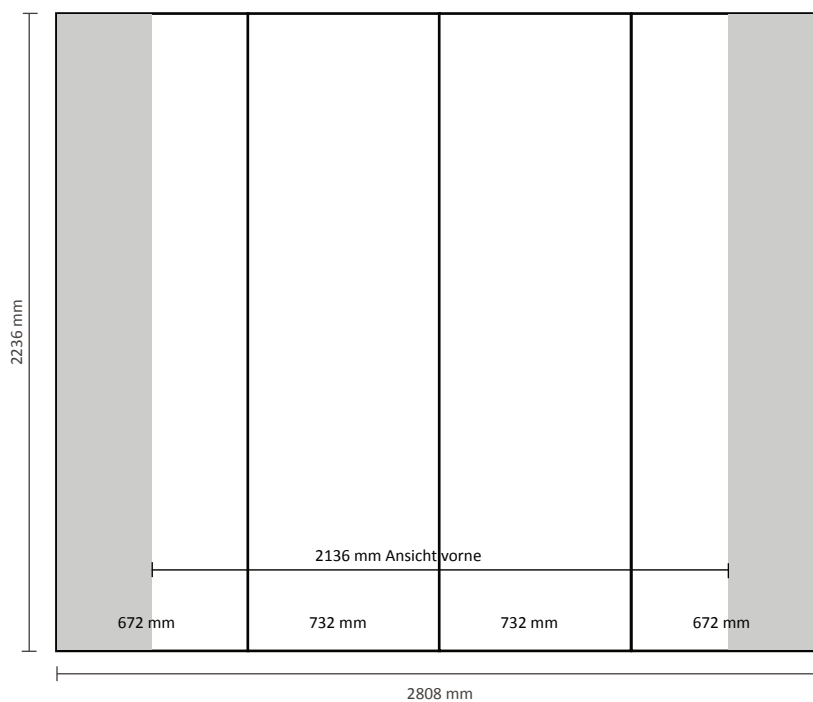

Graphische Spezifikationen

Anzahl der Druckbahnen: 5
Tatsächliche Größe der Druckbahn: 672 * 2236mm (B/H)
Gesamtgröße: 3360 * 2236mm (B/H)

Pop-Up Magnetic 4x3 Gebogen (PUM43C)

Graphische Spezifikationen

Anzahl der Druckbahnen: 6
Tatsächliche Größe der Druckbahn: 672 * 2236mm (B/H)
Gesamtgröße: 4032 * 2236mm (B/H)

Pop-Up Magnetic 2x3 Gerade (PUM23S)

Graphische Spezifikationen

Anzahl der Druckbahnen:	4
Tatsächliche Größe der Druckbahn:	
*Vorderseite, 2 Druckbahnen:	732 * 2236mm (B/H)
*Linke Seite / Rechte Seite, 2 Druckbahnen:	672 * 2236mm (B/H)
Gesamtgröße:	2808 * 2236mm (B/H)

Pop-Up Magnetic 3x3 Gerade (PUM33S)

Graphische Spezifikationen

Anzahl der Druckbahnen:	5
Tatsächliche Größe der Druckbahn:	
*Vorderseite, 3 Druckbahnen:	732 * 2236mm (B/H)
*Linke Seite / Rechte Seite, 2 Druckbahnen:	672 * 2236mm (B/H)
Gesamtgröße:	3540 * 2236mm (B/H)

Pop-Up Magnetic 5x3 Gerade (PUM53S)

Graphische Spezifikationen

Anzahl der Druckbahnen:	7
Tatsächliche Größe der Druckbahn:	732 * 2236mm (B/H)
*Vorderseite, 5 Druckbahnen:	732 * 2236mm (B/H)
*Linke Seite / Rechte Seite, 2 Druckbahnen:	672 * 2236mm (B/H)
Gesamtgröße:	5004 * 2236mm (B/H)