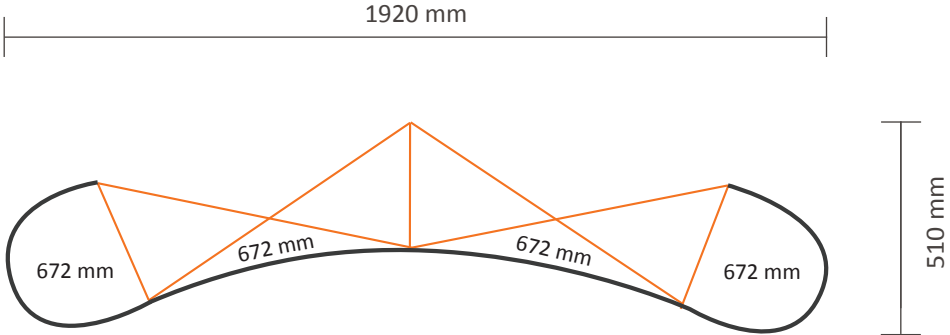

Pop-Up Magnetic 2x3 Gebogen (PUM23C)

Graphische Spezifikationen

Anzahl der Druckbahnen:	4
Tatsächliche Größe der Druckbahn:	672 * 2236mm (B/H)
Gesamtgröße:	2688 * 2236mm (B/H)

Pop-Up Magnetic 3x3 Gebogen (PUM33C)

Pop-Up Magnetic 2x3 Gerade (PUM23S)

Graphische Spezifikationen

Anzahl der Druckbahnen:	4
Tatsächliche Größe der Druckbahn:	
*Vorderseite, 2 Druckbahnen:	732 * 2236mm (B/H)
*Linke Seite / Rechte Seite, 2 Druckbahnen:	672 * 2236mm (B/H)
Gesamtgröße:	2808 * 2236mm (B/H)

Pop-Up Magnetic 3x3 Gerade (PUM33S)

Graphische Spezifikationen

Anzahl der Druckbahnen:	5
Tatsächliche Größe der Druckbahn:	
*Vorderseite, 3 Druckbahnen:	732 * 2236mm (B/H)
*Linke Seite / Rechte Seite, 2 Druckbahnen:	672 * 2236mm (B/H)
Gesamtgröße:	3540 * 2236mm (B/H)

Pop-Up Magnetic 5x3 Gerade (PUM53S)

Graphische Spezifikationen

Anzahl der Druckbahnen:	7
Tatsächliche Größe der Druckbahn:	732 * 2236mm (B/H)
*Vorderseite, 5 Druckbahnen:	732 * 2236mm (B/H)
*Linke Seite / Rechte Seite, 2 Druckbahnen:	672 * 2236mm (B/H)
Gesamtgröße:	5004 * 2236mm (B/H)