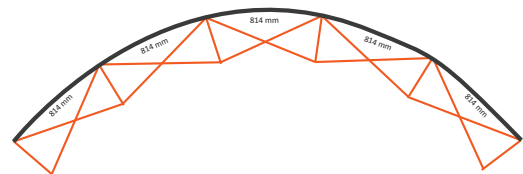

Pop-Up Magnetic 5x3 Gerade (PUM53S)

Graphische Spezifikationen

Anzahl der Druckbahnen:	7
Tatsächliche Größe der Druckbahn:	732 * 2236mm (B/H)
*Vorderseite, 5 Druckbahnen:	732 * 2236mm (B/H)
*Linke Seite / Rechte Seite, 2 Druckbahnen:	672 * 2236mm (B/H)
Gesamtgröße:	5004 * 2236mm (B/H)

Pop-Up Magnetic Hintenseite

Graphische Spezifikationen

2x3 Gebogen (PUM23CE)

Anzahl der extra Druckbahnen: 2
Tatsächliche Größe der Druckbahn: 814 * 2236mm (B/H)
Tatsächliche Gesamtgröße: 1628 * 2236mm (B/H)

3x3 Gebogen (PUM33CE)

Anzahl der extra Druckbahnen: 3
Tatsächliche Größe der Druckbahn: 814 * 2236mm (B/H)
Tatsächliche Gesamtgröße: 2442 * 2236mm (B/H)

4x3 Gebogen (PUM43CE)

Anzahl der extra Druckbahnen: 4
Tatsächliche Größe der Druckbahn: 814 * 2236mm (B/H)
Tatsächliche Gesamtgröße: 3256 * 2236mm (B/H)

5x3 Gebogen (PUM53CE)

Anzahl der extra Druckbahnen: 5
Tatsächliche Größe der Druckbahn: 814 * 2236mm (B/H)
Tatsächliche Gesamtgröße: 4070 * 2236mm (B/H)

2x3 Gerade (PUM23SE)

Anzahl der extra Druckbahnen: 2
Tatsächliche Größe der Druckbahn: 732 * 2236mm (B/H)
Tatsächliche Gesamtgröße: 1464 * 2236mm (B/H)