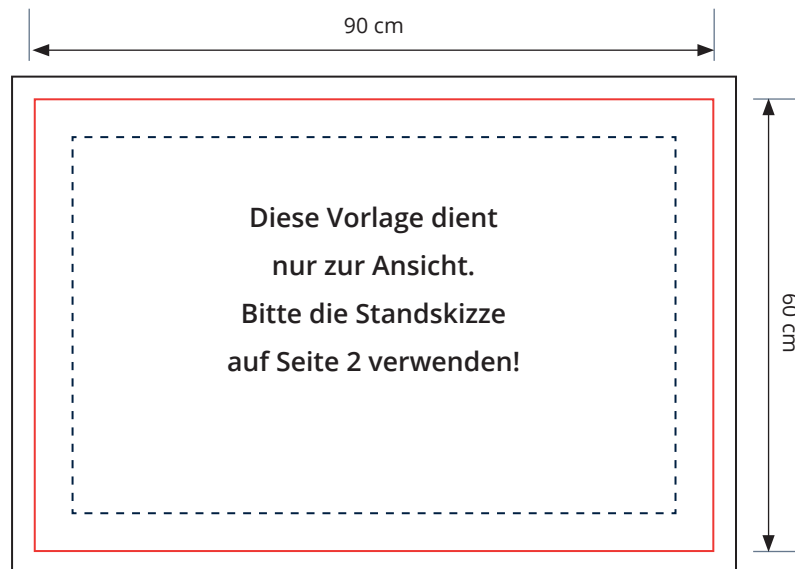

Produktdatenblatt

Kleinfahne im Querformat

90 x 60 cm

Datenformat (inkl. Beschnittzugabe) 96 x 66 mm

Endformat (Sichtformat) 90 x 60 cm

----- Sicherheitslinie

Bitte den Sicherheitsabstand zur Schnittkante einhalten! Wir empfehlen Ihnen hier 5 cm. Schriften und wichtige Gestaltungselemente innerhalb der gestrichelten, blauen Linie platzieren.

Endformat (Sichtformat)

Das ist die endgültig sichtbare Fläche.

Datenformat (inkl. Beschnittzugabe 3 cm)

Die Fläche außerhalb der roten Linie verschwindet im System. Hintergrundfarben und Bilder bis an den Rand der Beschnittzugabe anlegen.