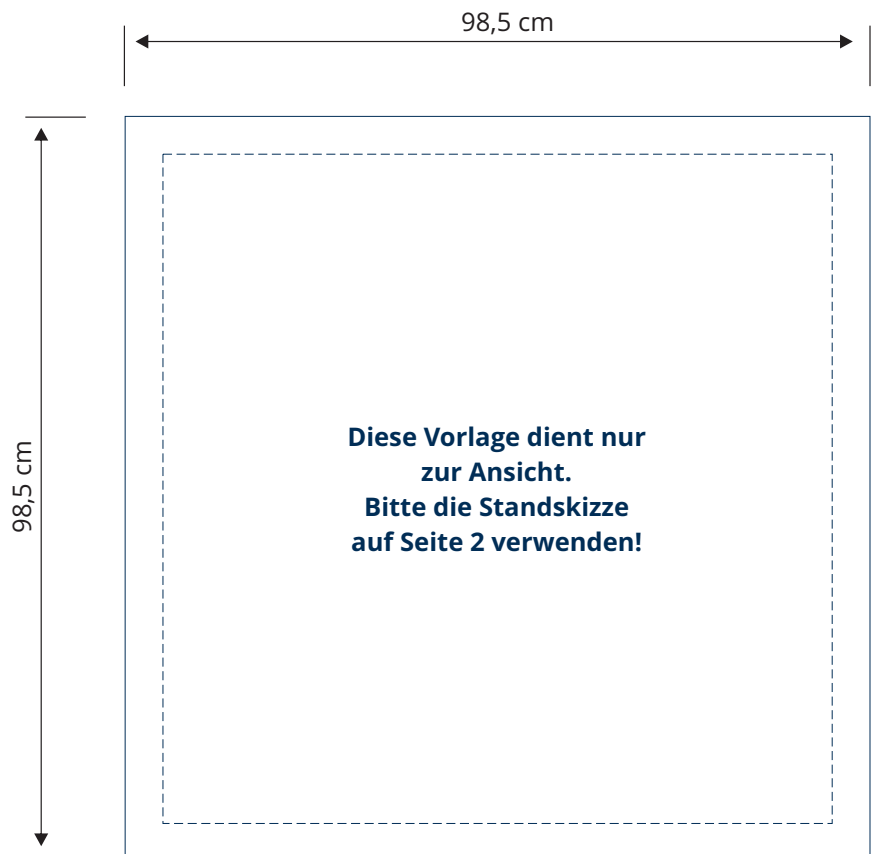

## Mobile Bande

100 x 100 cm

Datenformat 98,5 x 98,5 cm

Endformat (Sichtformat) 98,5 x 98,5 cm

---

### Sicherheitslinie

Bitte den Sicherheitsabstand zur Schnittkante einhalten! Wir empfehlen Ihnen hier 5 cm. Schriften und wichtige Gestaltungselemente innerhalb der gestichelten, blauen Linie platzieren.

### Datenformat

Hintergrundfarben und Bilder bis an den Rand der Beschnittzugabe anlegen.