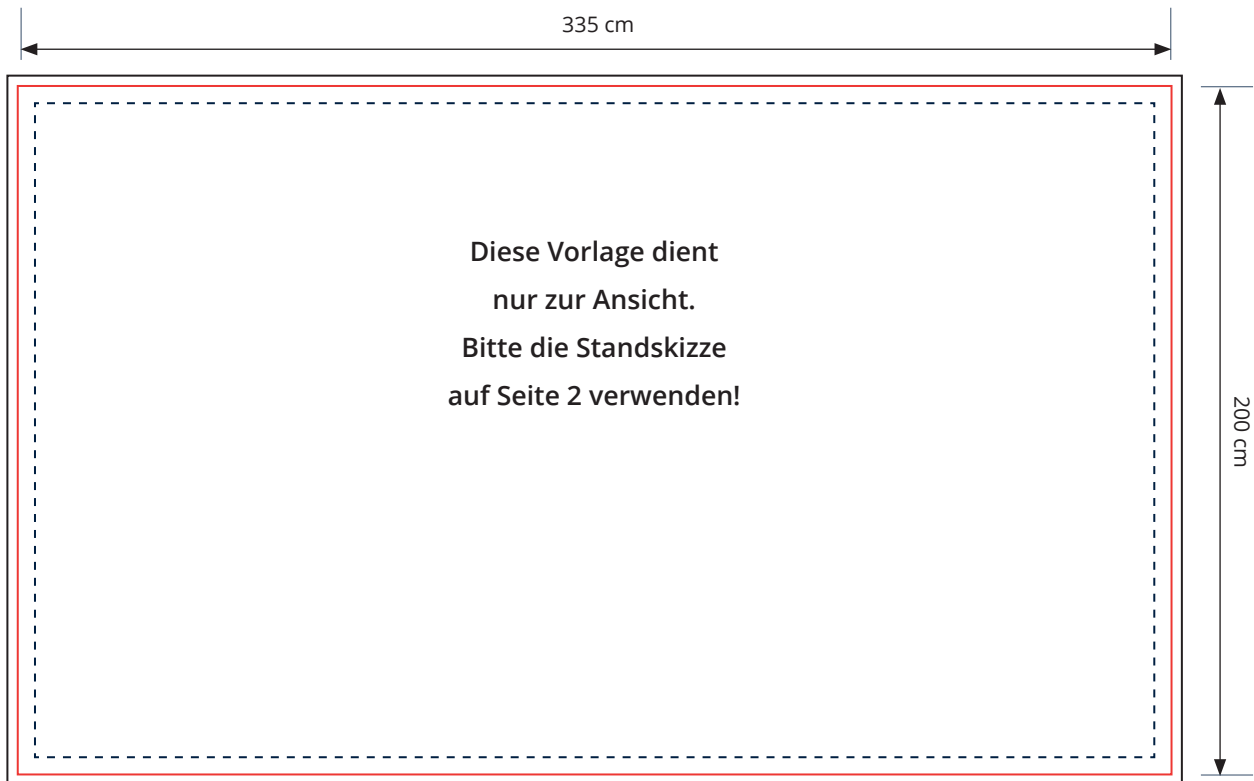

Produktdatenblatt

Hissflagge im Querformat

335 x 200 cm

Datenformat (inkl. Beschnittzugabe) 341 x 206 mm

Endformat (Sichtformat) 335 x 200 cm

----- Sicherheitslinie

Bitte den Sicherheitsabstand zur Schnittkante einhalten! Wir empfehlen Ihnen hier 5 cm. Schriften und wichtige Gestaltungselemente innerhalb der gestrichelten, blauen Linie platzieren.

----- Endformat (Sichtformat)

Das ist die endgültig sichtbare Fläche.

----- Datenformat (inkl. Beschnittzugabe 3 cm)

Die Fläche außerhalb der roten Linie verschwindet im System. Hintergrundfarben und Bilder bis an den Rand der Beschnittzugabe anlegen.