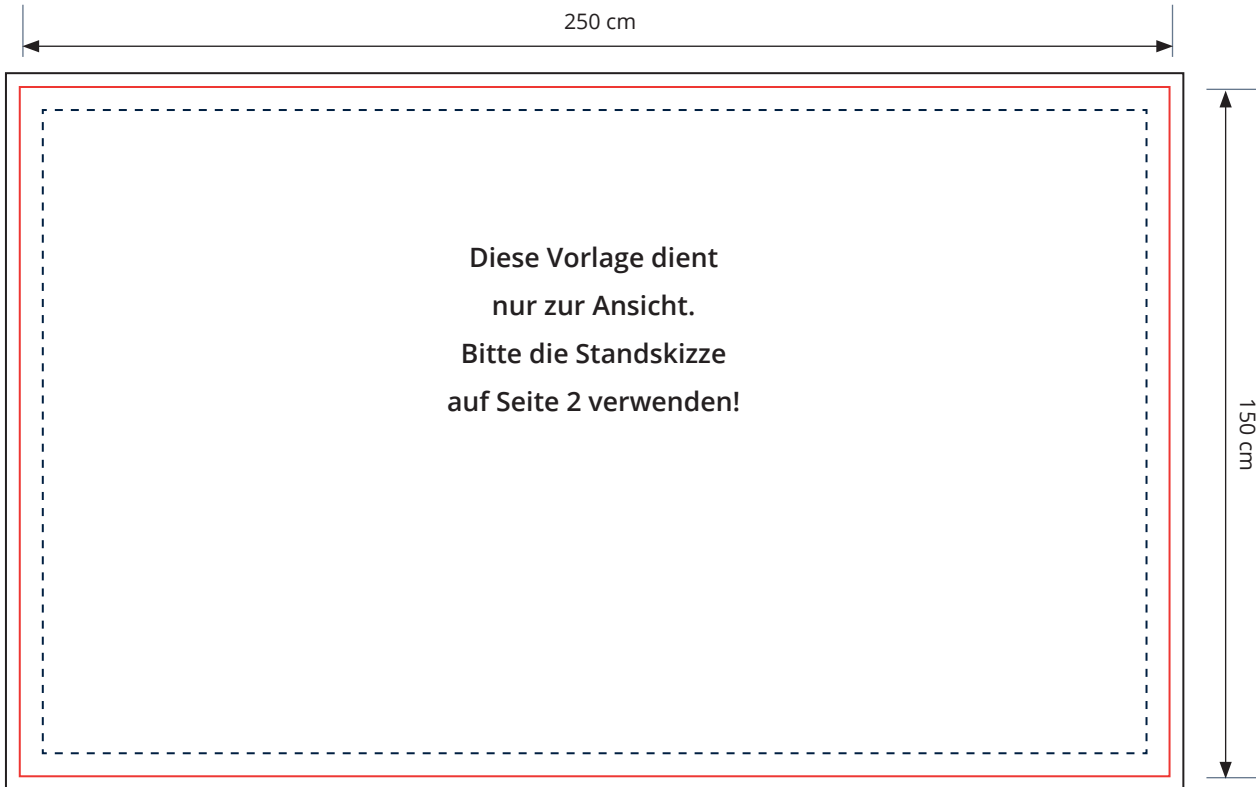

Produktdatenblatt

Hissflagge im Querformat

250 x 150 cm

Datenformat (inkl. Beschnittzugabe) 256 x 156 mm

Endformat (Sichtformat) 250 x 150 cm

----- Sicherheitslinie

Bitte den Sicherheitsabstand zur Schnittkante einhalten! Wir empfehlen Ihnen hier 5 cm. Schriften und wichtige Gestaltungselemente innerhalb der gestrichelten, blauen Linie platzieren.

----- Endformat (Sichtformat)

Das ist die endgültig sichtbare Fläche.

----- Datenformat (inkl. Beschnittzugabe 3 cm)

Die Fläche außerhalb der roten Linie verschwindet im System. Hintergrundfarben und Bilder bis an den Rand der Beschnittzugabe anlegen.