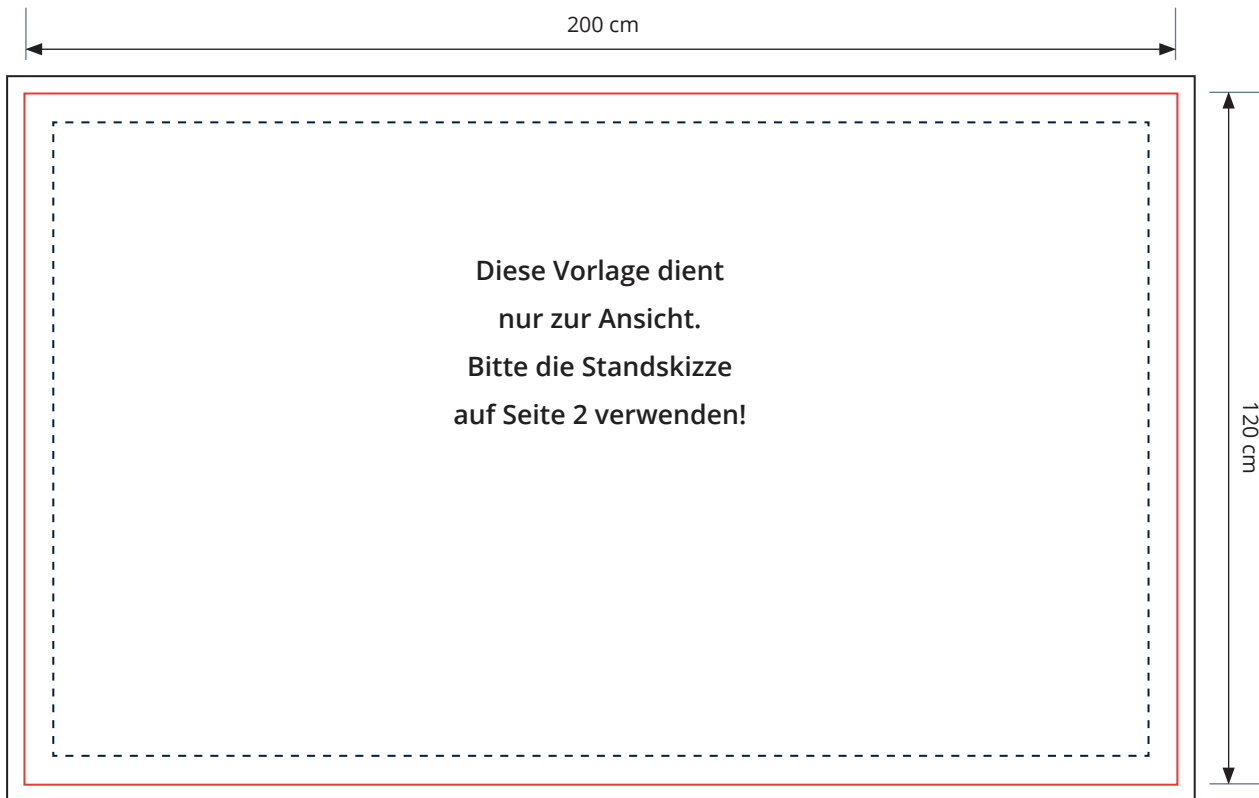

Produktdatenblatt

Hissflagge im Querformat

200 x 120 cm

Datenformat (inkl. Beschnittzugabe) 206 x 126 mm

Endformat (Sichtformat) 200 x 120 cm

----- Sicherheitslinie

Bitte den Sicherheitsabstand zur Schnittkante einhalten! Wir empfehlen Ihnen hier 5 cm. Schriften und wichtige Gestaltungselemente innerhalb der gestrichelten, blauen Linie platzieren.

----- Endformat (Sichtformat)

Das ist die endgültig sichtbare Fläche.

----- Datenformat (inkl. Beschnittzugabe 3 cm)

Die Fläche außerhalb der roten Linie verschwindet im System. Hintergrundfarben und Bilder bis an den Rand der Beschnittzugabe anlegen.