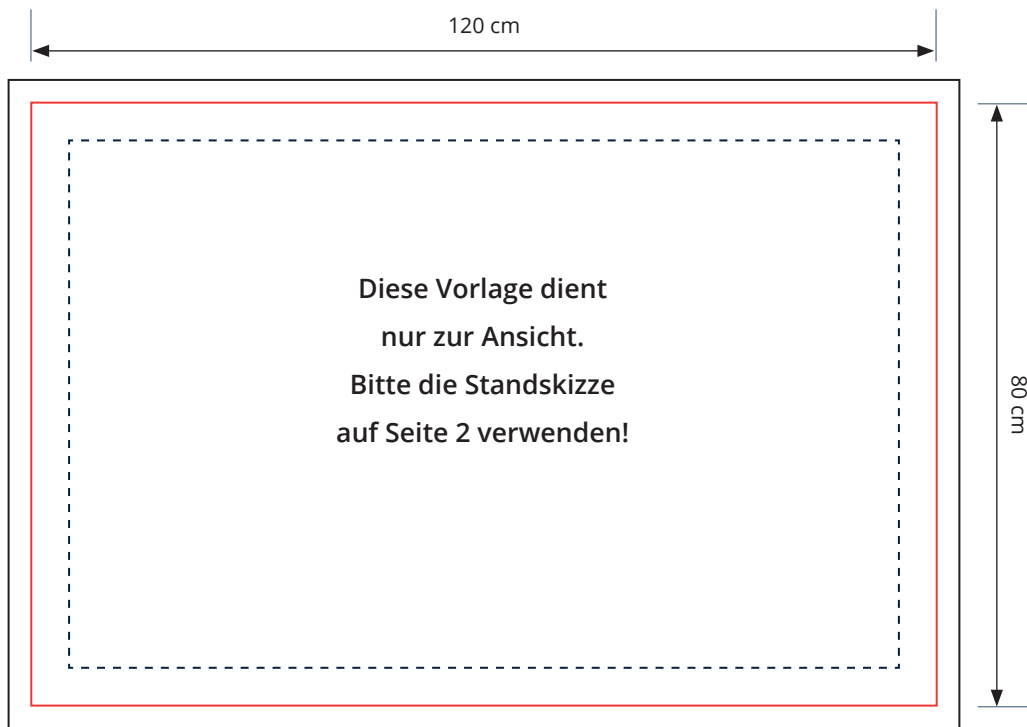

Produktdatenblatt

Hissflagge im Querformat

120 x 80 cm

Datenformat (inkl. Beschnittzugabe) 126 x 86 mm

Endformat (Sichtformat) 120 x 80 cm

----- Sicherheitslinie

Bitte den Sicherheitsabstand zur Schnittkante einhalten! Wir empfehlen Ihnen hier 5 cm. Schriften und wichtige Gestaltungselemente innerhalb der gestrichelten, blauen Linie platzieren.

----- Endformat (Sichtformat)

Das ist die endgültig sichtbare Fläche.

----- Datenformat (inkl. Beschnittzugabe 3 cm)

Die Fläche außerhalb der roten Linie verschwindet im System. Hintergrundfarben und Bilder bis an den Rand der Beschnittzugabe anlegen.