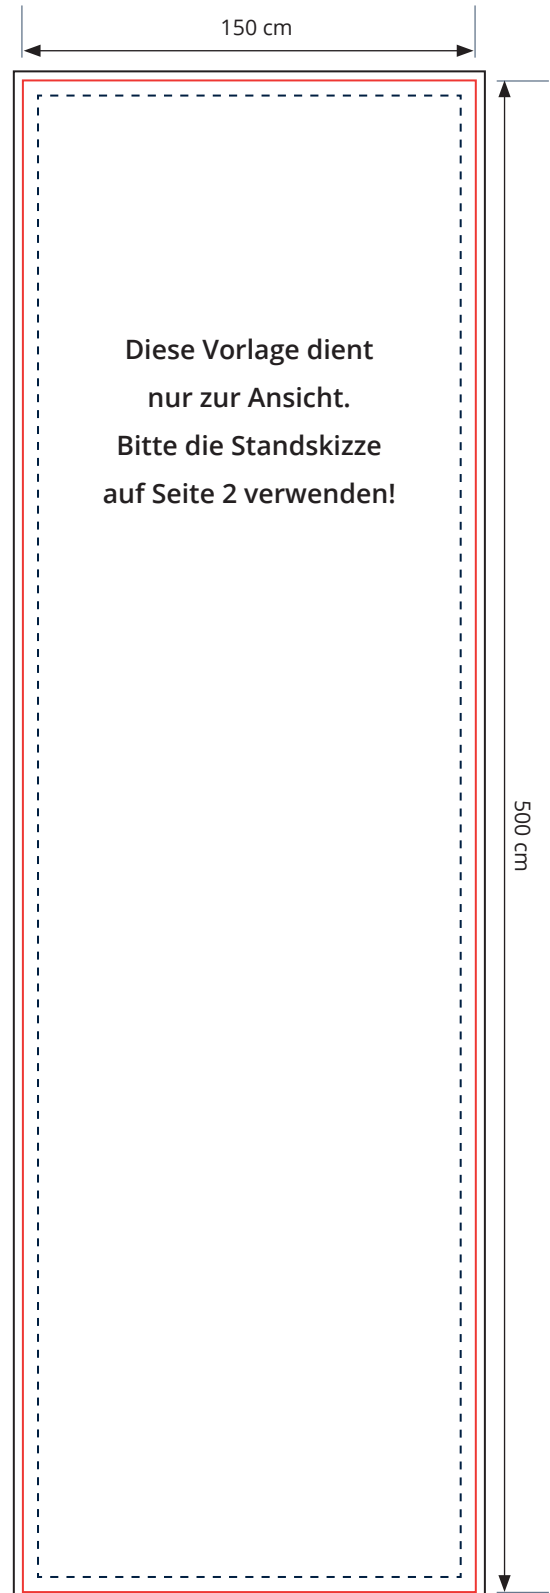

## Hissfahne als Auslegerfahne

150 x 500 cm

Datenformat (inkl. Beschnittzugabe) 156 x 506 mm

Endformat (Sichtformat) 150 x 500 cm

---

### Sicherheitslinie

Bitte den Sicherheitsabstand zur Schnittkante einhalten! Wir empfehlen Ihnen hier 5 cm. Schriften und wichtige Gestaltungselemente innerhalb der gestrichelten, blauen Linie platzieren.

### Endformat (Sichtformat)

Das ist die endgültig sichtbare Fläche.

---

### Datenformat (inkl. Beschnittzugabe 3 cm)

Die Fläche außerhalb der roten Linie verschwindet im System. Hintergrundfarben und Bilder bis an den Rand der Beschnittzugabe anlegen.