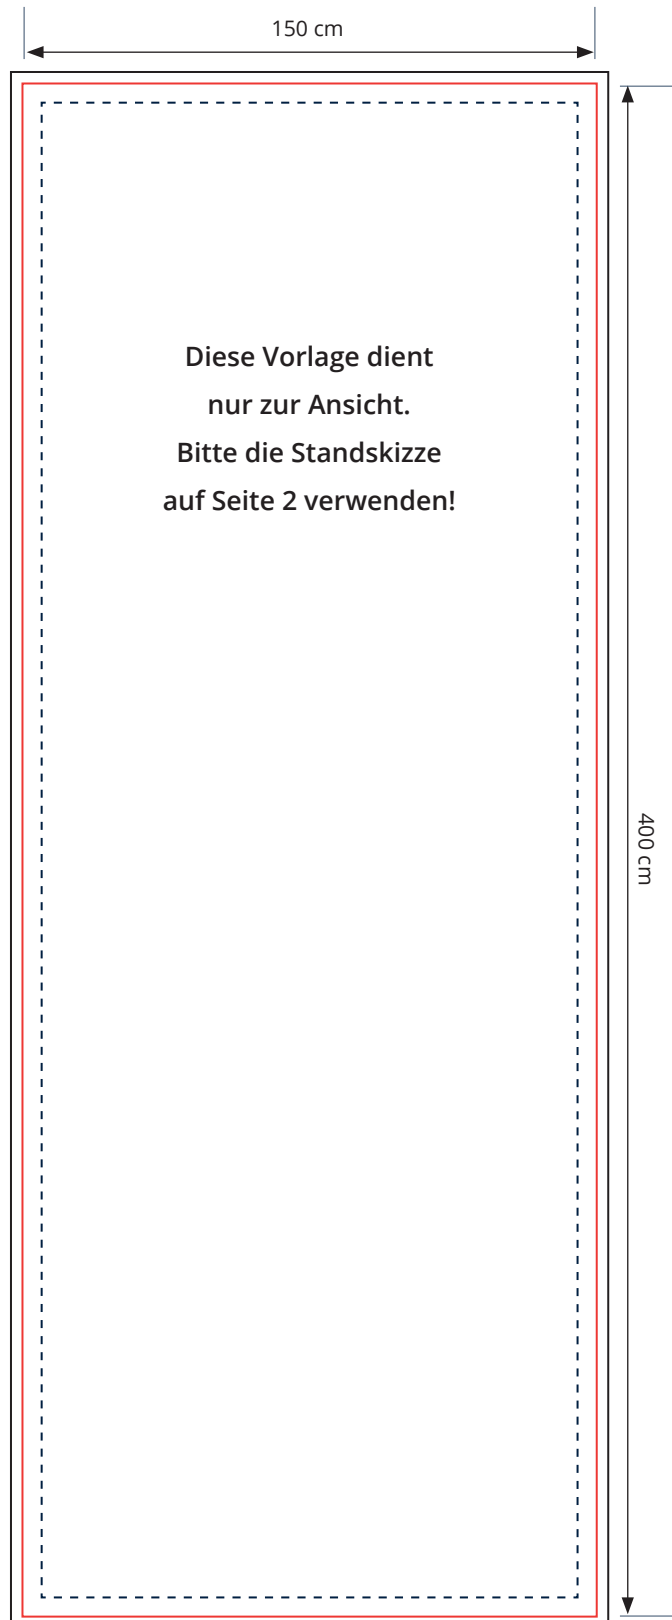

Produktdatenblatt

Hissfahne als Auslegerfahne

150 x 400 cm

Datenformat (inkl. Beschnittzugabe) 156 x 406 mm

Endformat (Sichtformat) 150 x 400 cm

Sicherheitslinie

Bitte den Sicherheitsabstand zur Schnittkante einhalten! Wir empfehlen Ihnen hier 5 cm. Schriften und wichtige Gestaltungselemente innerhalb der gestrichelten, blauen Linie platzieren.

Endformat (Sichtformat)

Das ist die endgültig sichtbare Fläche.

Datenformat (inkl. Beschnittzugabe 3 cm)

Die Fläche außerhalb der roten Linie verschwindet im System. Hintergrundfarben und Bilder bis an den Rand der Beschnittzugabe anlegen.