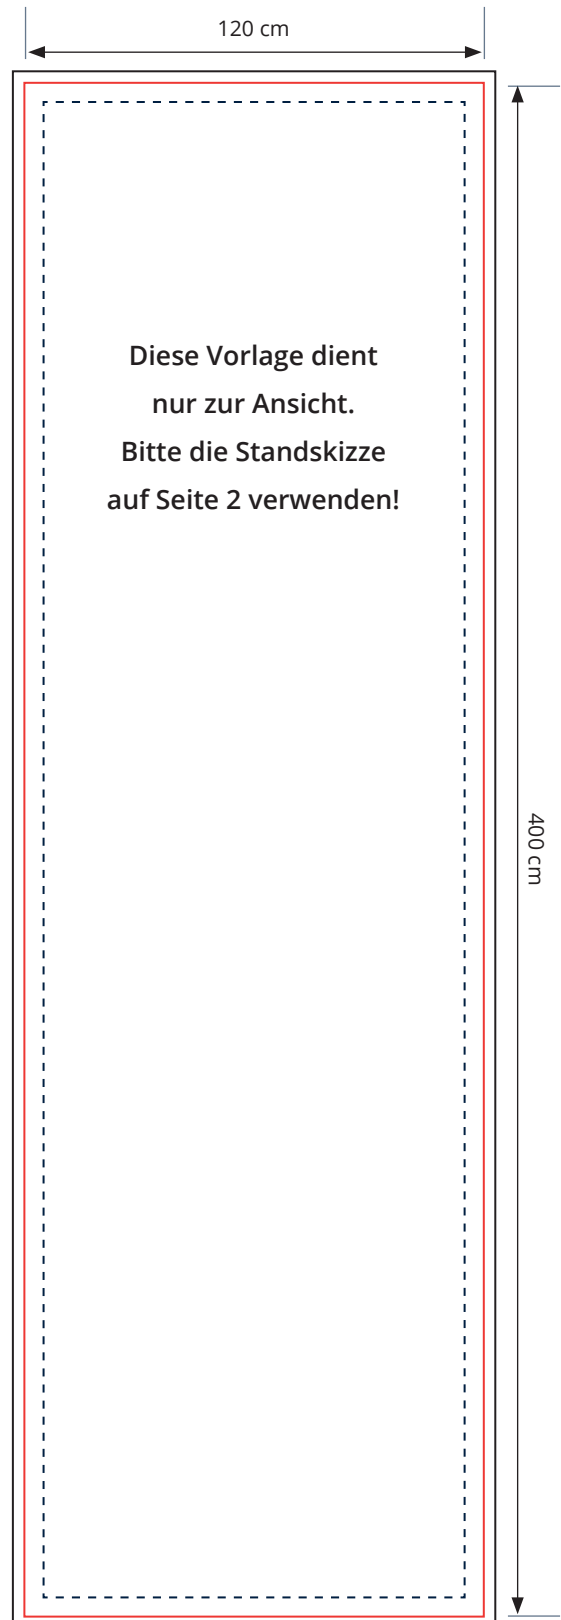

Produktdatenblatt

Hissfahne als Auslegerfahne

120 x 400 cm

Datenformat (inkl. Beschnittzugabe) 126 x 406 mm

Endformat (Sichtformat) 120 x 400 cm

Sicherheitslinie

Bitte den Sicherheitsabstand zur Schnittkante einhalten! Wir empfehlen Ihnen hier 5 cm. Schriften und wichtige Gestaltungselemente innerhalb der gestrichelten, blauen Linie platzieren.

Endformat (Sichtformat)

Das ist die endgültig sichtbare Fläche.

Datenformat (inkl. Beschnittzugabe 3 cm)

Die Fläche außerhalb der roten Linie verschwindet im System. Hintergrundfarben und Bilder bis an den Rand der Beschnittzugabe anlegen.