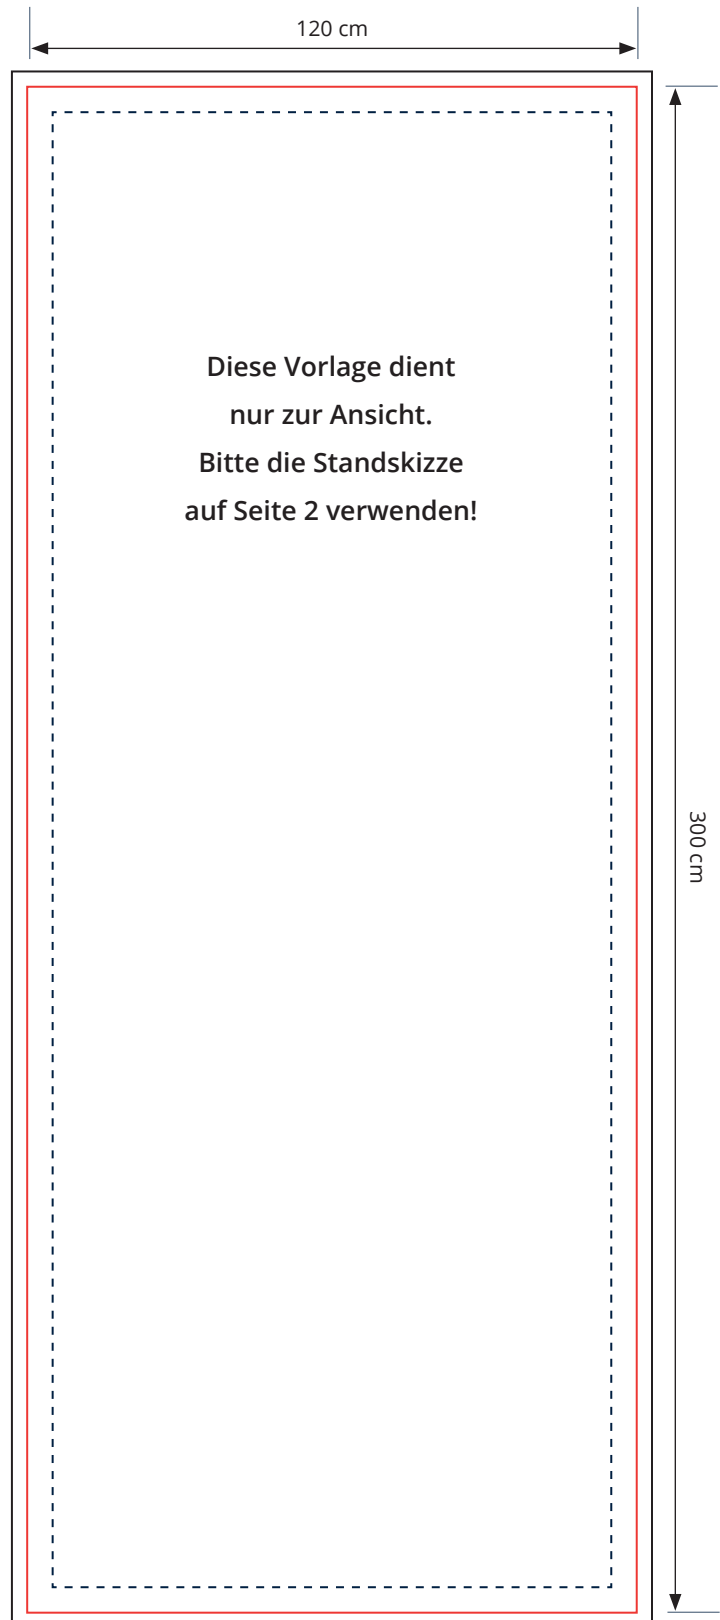

Produktdatenblatt

Hissfahne als Auslegerfahne

120 x 300 cm

Datenformat (inkl. Beschnittzugabe) 126 x 306 mm

Endformat (Sichtformat) 120 x 300 cm

----- Sicherheitslinie

Bitte den Sicherheitsabstand zur Schnittkante einhalten! Wir empfehlen Ihnen hier 5 cm. Schriften und wichtige Gestaltungselemente innerhalb der gestrichelten, blauen Linie platzieren.

----- Endformat (Sichtformat)

Das ist die endgültig sichtbare Fläche.

----- Datenformat (inkl. Beschnittzugabe 3 cm)

Die Fläche außerhalb der roten Linie verschwindet im System. Hintergrundfarben und Bilder bis an den Rand der Beschnittzugabe anlegen.