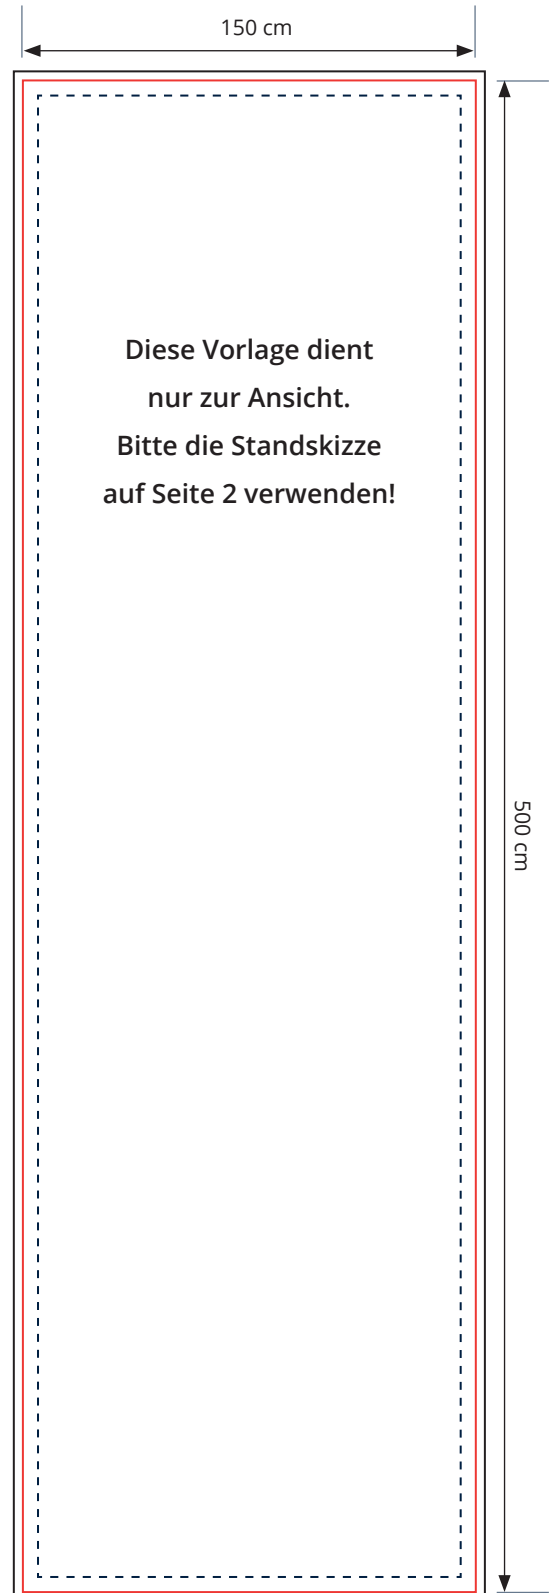

## Hissfahne im Hochformat

150 x 500 cm

Datenformat (inkl. Beschnittzugabe) 156 x 506 mm

Endformat (Sichtformat) 150 x 500 cm

---

### Sicherheitslinie

Bitte den Sicherheitsabstand zur Schnittkante einhalten! Wir empfehlen Ihnen hier 5 cm. Schriften und wichtige Gestaltungselemente innerhalb der gestrichelten, blauen Linie platzieren.

### Endformat (Sichtformat)

Das ist die endgültig sichtbare Fläche.

---

### Datenformat (inkl. Beschnittzugabe 3 cm)

Die Fläche außerhalb der roten Linie verschwindet im System. Hintergrundfarben und Bilder bis an den Rand der Beschnittzugabe anlegen.