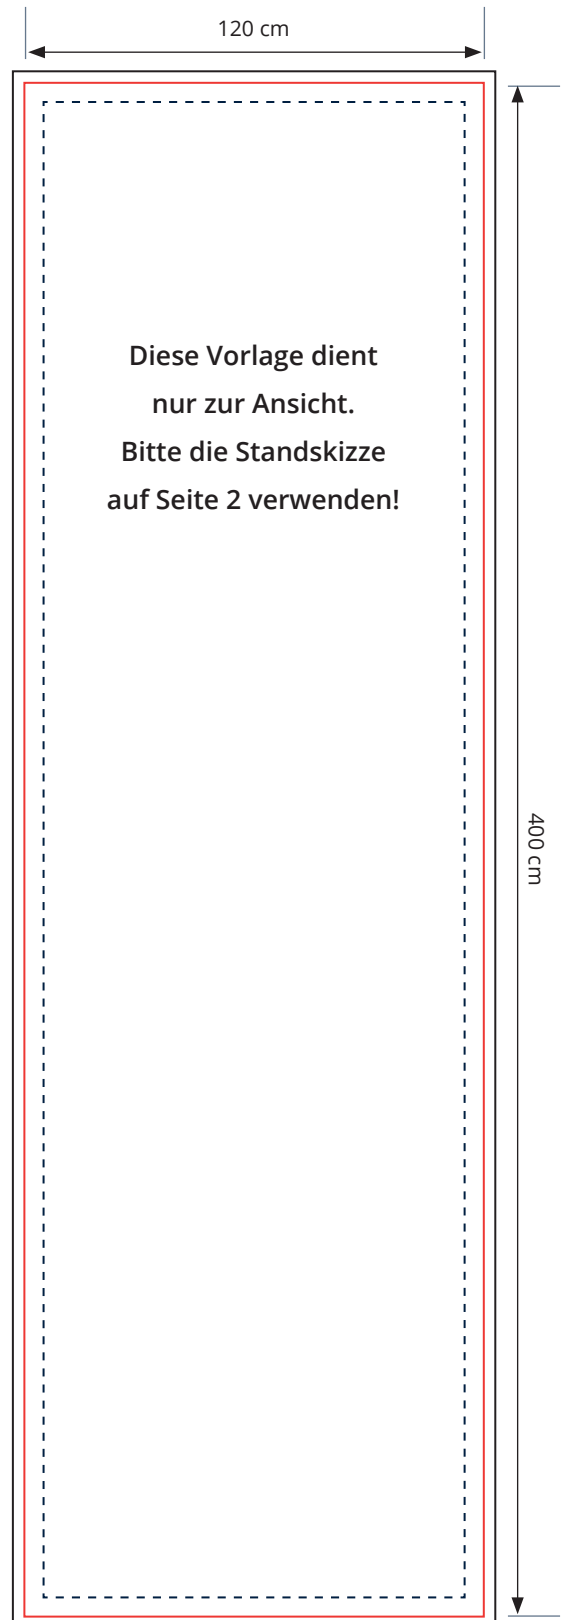

Produktdatenblatt

Hissfahne im Hochformat

120 x 400 cm

Datenformat (inkl. Beschnittzugabe) 126 x 406 mm

Endformat (Sichtformat) 120 x 400 cm

Sicherheitslinie

Bitte den Sicherheitsabstand zur Schnittkante einhalten! Wir empfehlen Ihnen hier 5 cm. Schriften und wichtige Gestaltungselemente innerhalb der gestrichelten, blauen Linie platzieren.

Endformat (Sichtformat)

Das ist die endgültig sichtbare Fläche.

Datenformat (inkl. Beschnittzugabe 3 cm)

Die Fläche außerhalb der roten Linie verschwindet im System. Hintergrundfarben und Bilder bis an den Rand der Beschnittzugabe anlegen.