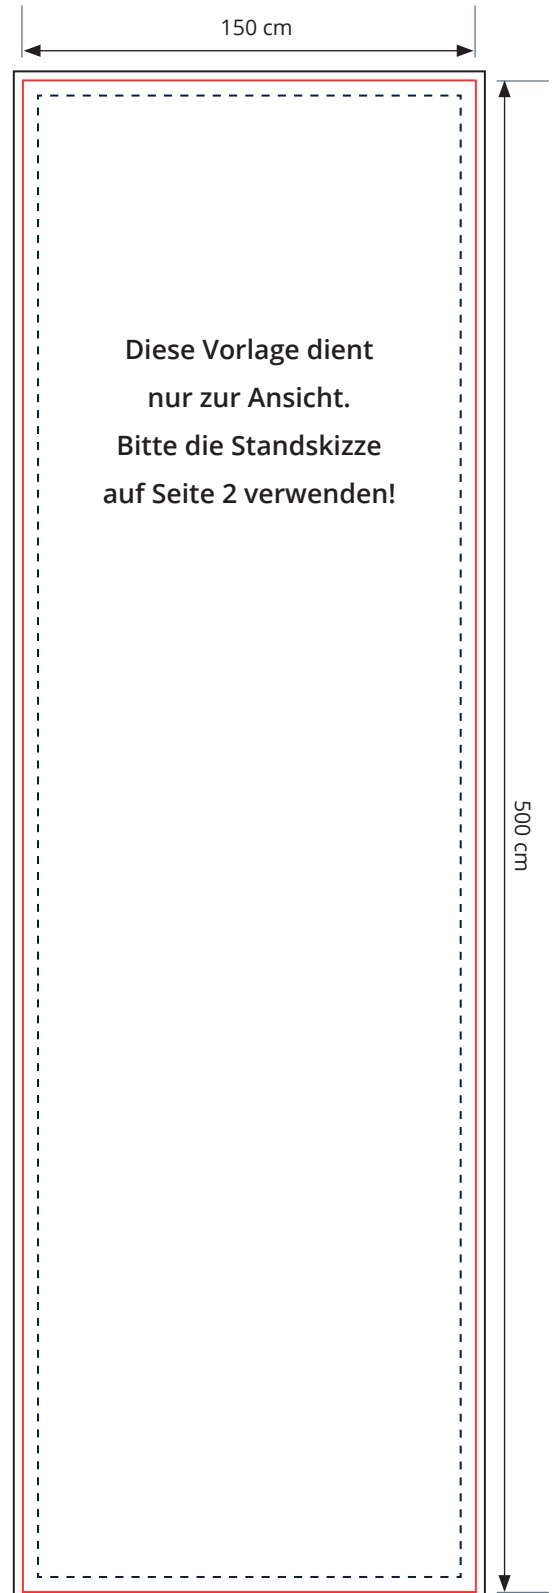

## Bannerfahne

150 x 500 cm

Datenformat (inkl. Beschnittzugabe) 156 x 506 mm

Endformat (Sichtformat) 150 x 500 cm

---

### Sicherheitslinie

Bitte den Sicherheitsabstand zur Schnittkante einhalten! Wir empfehlen Ihnen hier 5 cm. Schriften und wichtige Gestaltungselemente innerhalb der gestrichelten, blauen Linie platzieren.

### Endformat (Sichtformat)

Das ist die endgültig sichtbare Fläche.

---

### Datenformat (inkl. Beschnittzugabe 3 cm)

Die Fläche außerhalb der roten Linie verschwindet im System. Hintergrundfarben und Bilder bis an den Rand der Beschnittzugabe anlegen.