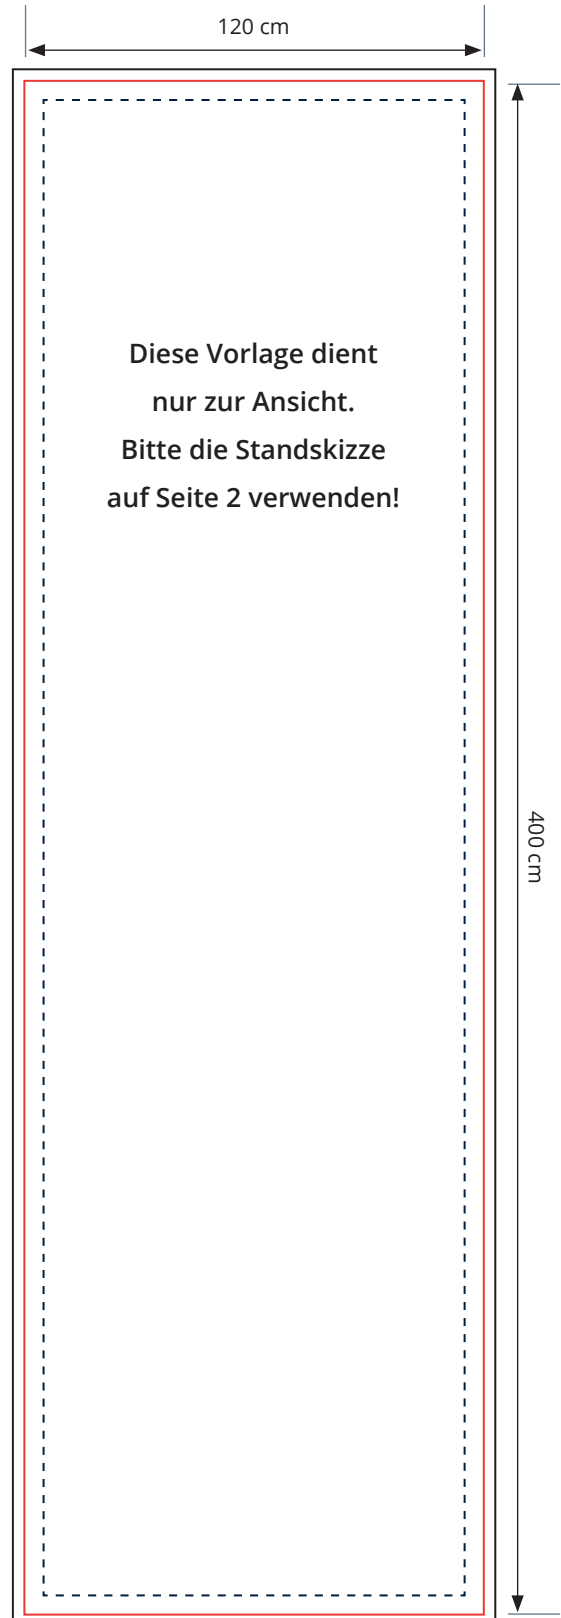

Produktdatenblatt

Bannerfahne

120 x 400 cm

Datenformat (inkl. Beschnittzugabe) 126 x 406 mm

Endformat (Sichtformat) 120 x 400 cm

Sicherheitslinie

Bitte den Sicherheitsabstand zur Schnittkante einhalten! Wir empfehlen Ihnen hier 5 cm. Schriften und wichtige Gestaltungselemente innerhalb der gestrichelten, blauen Linie platzieren.

Endformat (Sichtformat)

Das ist die endgültig sichtbare Fläche.

Datenformat (inkl. Beschnittzugabe 3 cm)

Die Fläche außerhalb der roten Linie verschwindet im System. Hintergrundfarben und Bilder bis an den Rand der Beschnittzugabe anlegen.