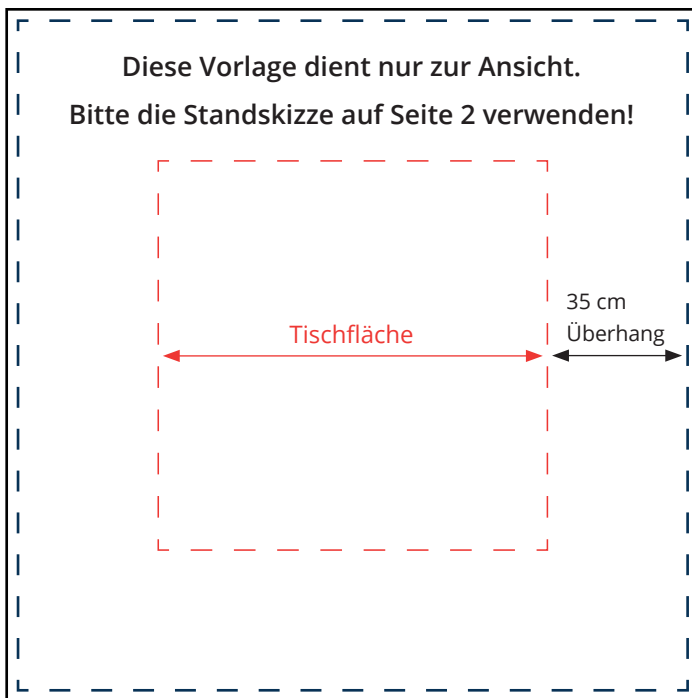

Tischdecke bedruckt quadratisch (lang)

170 x 170 cm

Format (Tischfläche) 100 x 100 cm

Endformat (Tischfläche mit Überhang) 170 x 170 cm (35 cm Überhang)

Sicherheitslinie

Bitte den Sicherheitsabstand zur Schnittkante einhalten! Wir empfehlen Ihnen hier 2 cm. Schriften und wichtige Gestaltungselemente innerhalb der gestrichelten, blauen Linie platzieren.

Tischfläche Format

Format der Tischfläche, auf der die Tischdecke liegt.

Endformat

Das ist die endgültige sichtbare Fläche.