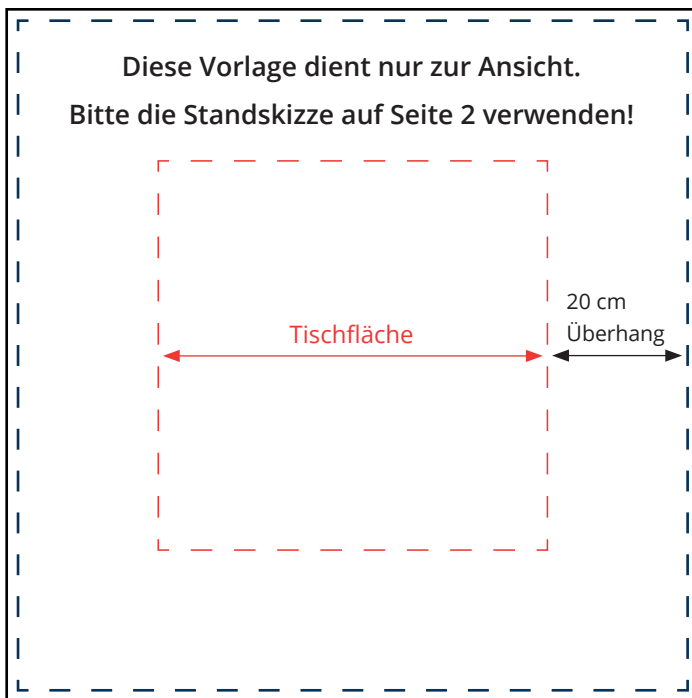

Tischdecke bedruckt quadratisch (kurz)

120 x 120 cm

Format (Tischfläche) 80 x 80 cm

Endformat (Tischfläche mit Überhang) 120 x 120 cm (20 cm Überhang)

Sicherheitslinie

Bitte den Sicherheitsabstand zur Schnittkante einhalten! Wir empfehlen Ihnen hier 2 cm. Schriften und wichtige Gestaltungselemente innerhalb der gestrichelten, blauen Linie platzieren.

Tischfläche Format

Format der Tischfläche, auf der die Tischdecke liegt.

Endformat

Das ist die endgültige sichtbare Fläche.