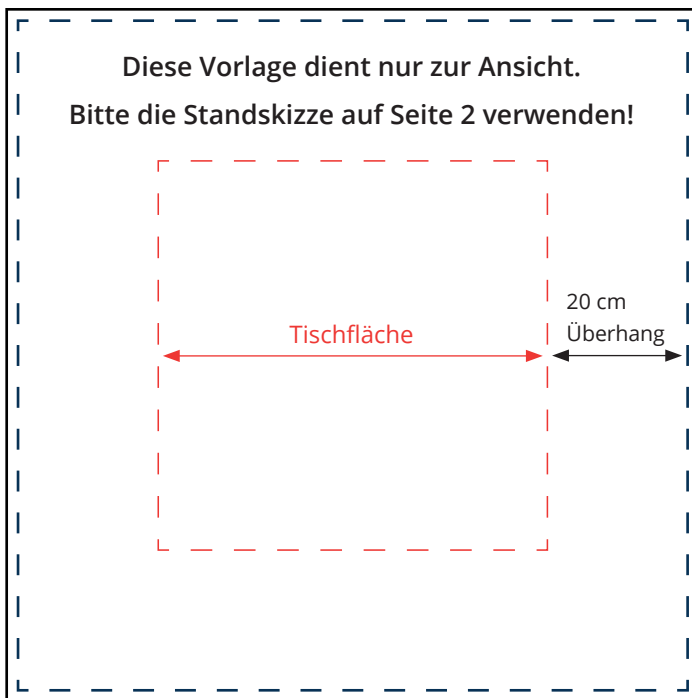

Tischdecke bedruckt quadratisch (kurz)

160 x 160 cm

Format (Tischfläche) 120 x 120 cm

Endformat (Tischfläche mit Überhang) 160 x 160 cm (20 cm Überhang)

Sicherheitslinie

Bitte den Sicherheitsabstand zur Schnittkante einhalten! Wir empfehlen Ihnen hier 2 cm. Schriften und wichtige Gestaltungselemente innerhalb der gestrichelten, blauen Linie platzieren.

Tischfläche Format

Format der Tischfläche, auf der die Tischdecke liegt.

Endformat

Das ist die endgültige sichtbare Fläche.