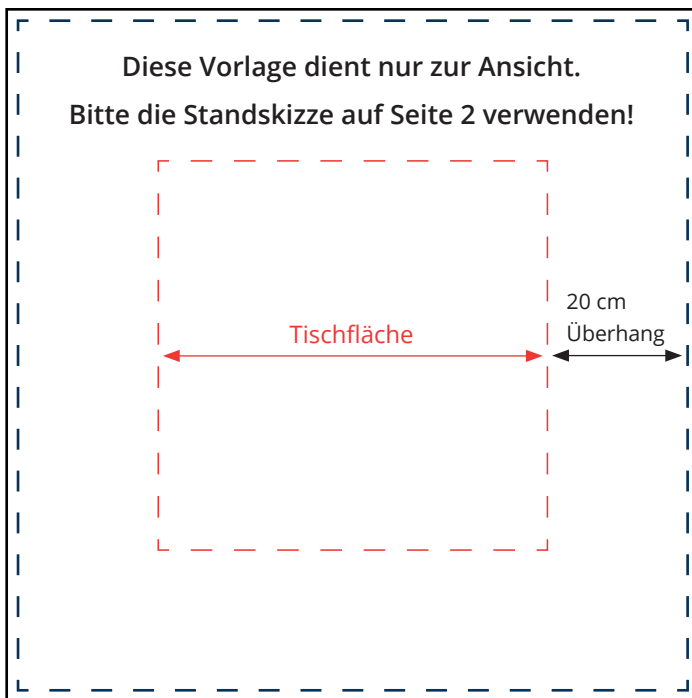

## Tischdecke bedruckt quadratisch (kurz)

140 x 140 cm

Format (Tischfläche) 100 x 100 cm

Endformat (Tischfläche mit Überhang) 140 x 140 cm (20 cm Überhang)

---

### Sicherheitslinie

Bitte den Sicherheitsabstand zur Schnittkante einhalten! Wir empfehlen Ihnen hier 2 cm. Schriften und wichtige Gestaltungselemente innerhalb der gestrichelten, blauen Linie platzieren.

### Tischfläche Format

Format der Tischfläche, auf der die Tischdecke liegt.

---

### Endformat

Das ist die endgültige sichtbare Fläche.