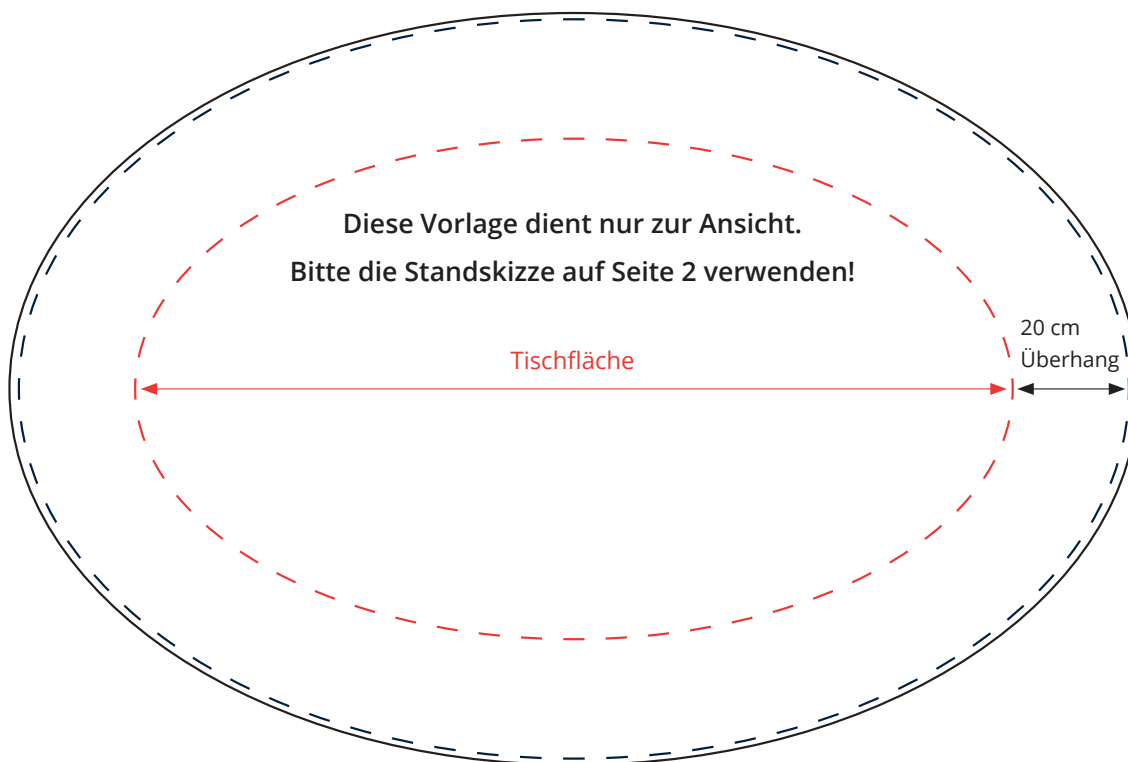

## Tischdecke bedruckt oval (kurz)

130 x 190 cm

Format (Tischfläche) 90 x 150 cm

Endformat (Tischfläche mit Überhang) 130 x 190 cm (20 cm Überhang)

---

### Sicherheitslinie

Bitte den Sicherheitsabstand zur Schnittkante einhalten! Wir empfehlen Ihnen hier 2 cm. Schriften und wichtige Gestaltungselemente innerhalb der gestrichelten, blauen Linie platzieren.

### Tischfläche Format

Format der Tischfläche, auf der die Tischdecke liegt.

---