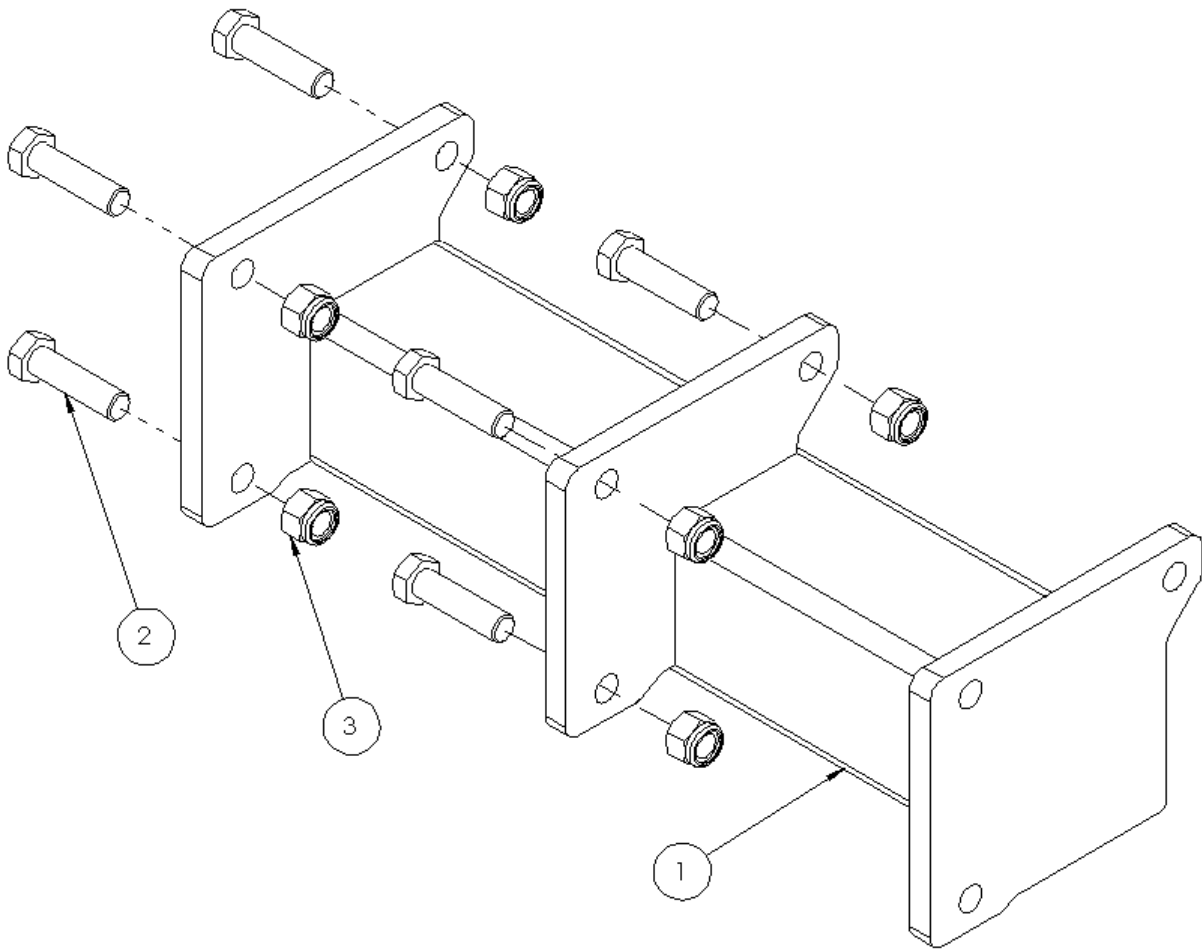

ITEM NO.	PART NUMBER	DESCRIPTION	QTY
1	1014042	TOOLBAR EXTENSION 550mm	1
2	1011105	HEX BOLT M16x60 8.8 ZN	6
3	1011233	HEX LOCK NUT M16 ZN	6