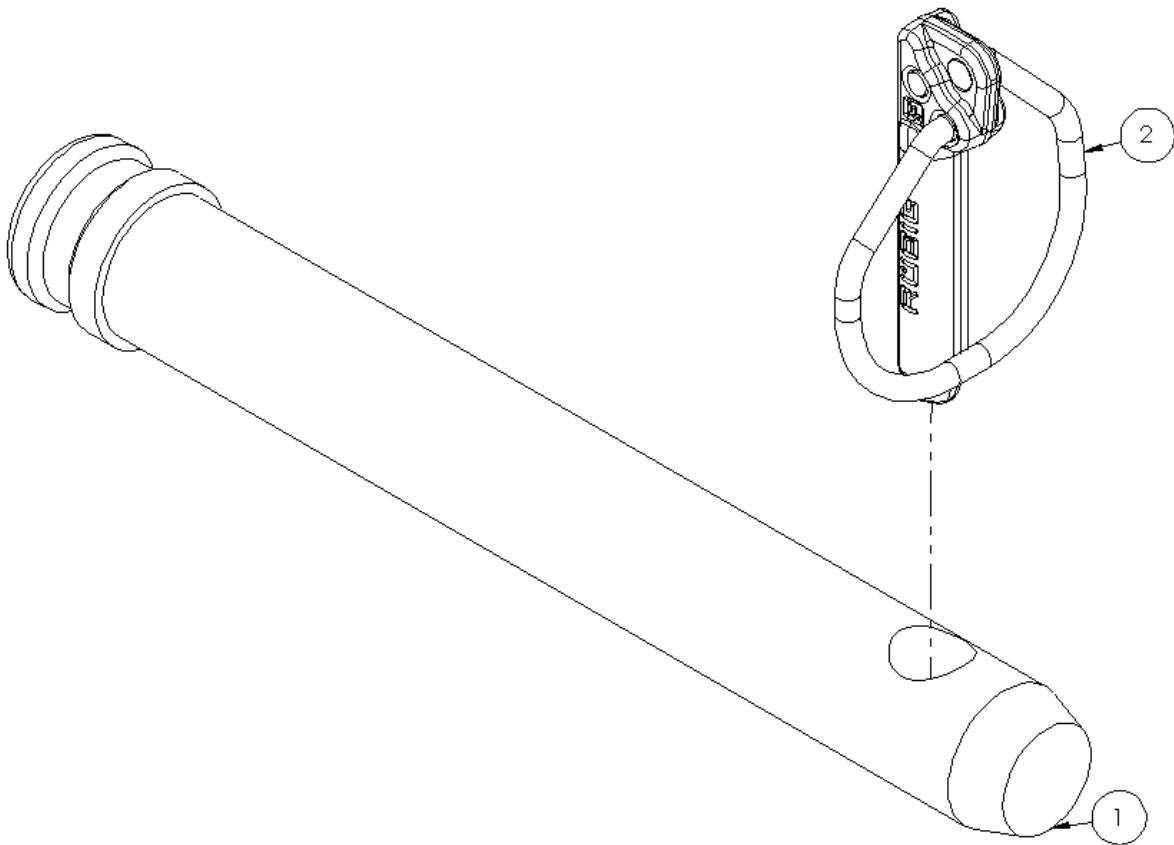

1015094	PNEUMATIC BRAKE ASSEMBLY	EN	09/2020
---------	--------------------------	----	---------

ITEM NO.	PART NUMBER	DESCRIPTION	QTY
1	1015034	RED COUPLING HEAD (EU STYLE)	1
2	1015035	YELLOW COUPLING HEAD (EU STYLE)	1
3	1015038	PNEUMAIC SPARIAL TUBING M22 RED	1
4	1015057	PNEUMAIC SPARIAL TUBING M22 YELLOW	1
5	1015105	BULKHEAD FITTING M22 M/M WITH F M16	2
6	1011051	HEX BOLT M10x40 8.8 ZN	2
7	1015032	PNEUMATIC BRAKE VALVE	1
8	1014646	BRAKE VALE SUPPORT BRACKET	1
9	1011227	HEX LOCK NUT M10 ZN	2
10	1011436	WASHER M10 ZN	2
11	1011437	WASHER M12 ZN	2
12	1011078	HEX BOLT M12x50 8.8 ZN	2
13	1015046	M22x1.5 PLUG	1
14	1015047	M22x1.5 DRAIN VALVE	1
15	1015033	AIR RESERVOIR 30L	1
16	1015095	STRAIGHT STUD ADAPTOR M22/ 12x1.5mm QUICK CONNECTOR	5
17	1015097	ELBOW ADAPTOR 90deg M/F M22	3
18	1015055	M22x1.5 TEST PORT	1
19	1011229	HEX LOCK NUT M12 ZN	6
20	1015042	AIR RESERVOIR SUPPORT ASSEMBLY	2
21	1015043	AIR RESERVOIR MOUNT	2
22	1011093	HEX BOLT M12x150 8.8 ZN	4
23	1010497	SPLIT PIN $\varnothing$ 4x28mm ZN	2
24	1014050	DUAL BRAKE ACTUATOR	2
25	1011205	HEX NUT M16 ZN	4
26	1015096	STRAIGHT STUD ADAPTOR M16/ 12x1.5mm QUICK CONNECTOR	4
27	1015098	EQUAL TEE 12x1.5mm QUICK CONNECTOR	1
28	1015099	PNEUMATIC NYLON BRAKE HOSE $\varnothing$ 12mm	1
29	1014375	END CAP 3/8 BSP	2
30	1013102	PIN	2

ITEM NO.	PART NUMBER	DESCRIPTION	QTY
1	1013165	SEED TAB	1
2	1011446	WASHER M6 A2	1
3	1014340	HEX BOLT M6x20 A2	1

ITEM NO.	PART NUMBER	DESCRIPTION	QTY
1	1010693	PIN $\varnothing 22 \times 149 \text{mm}$	1
2	1010516	LYNCHPIN $\varnothing 10 \times 45$	1