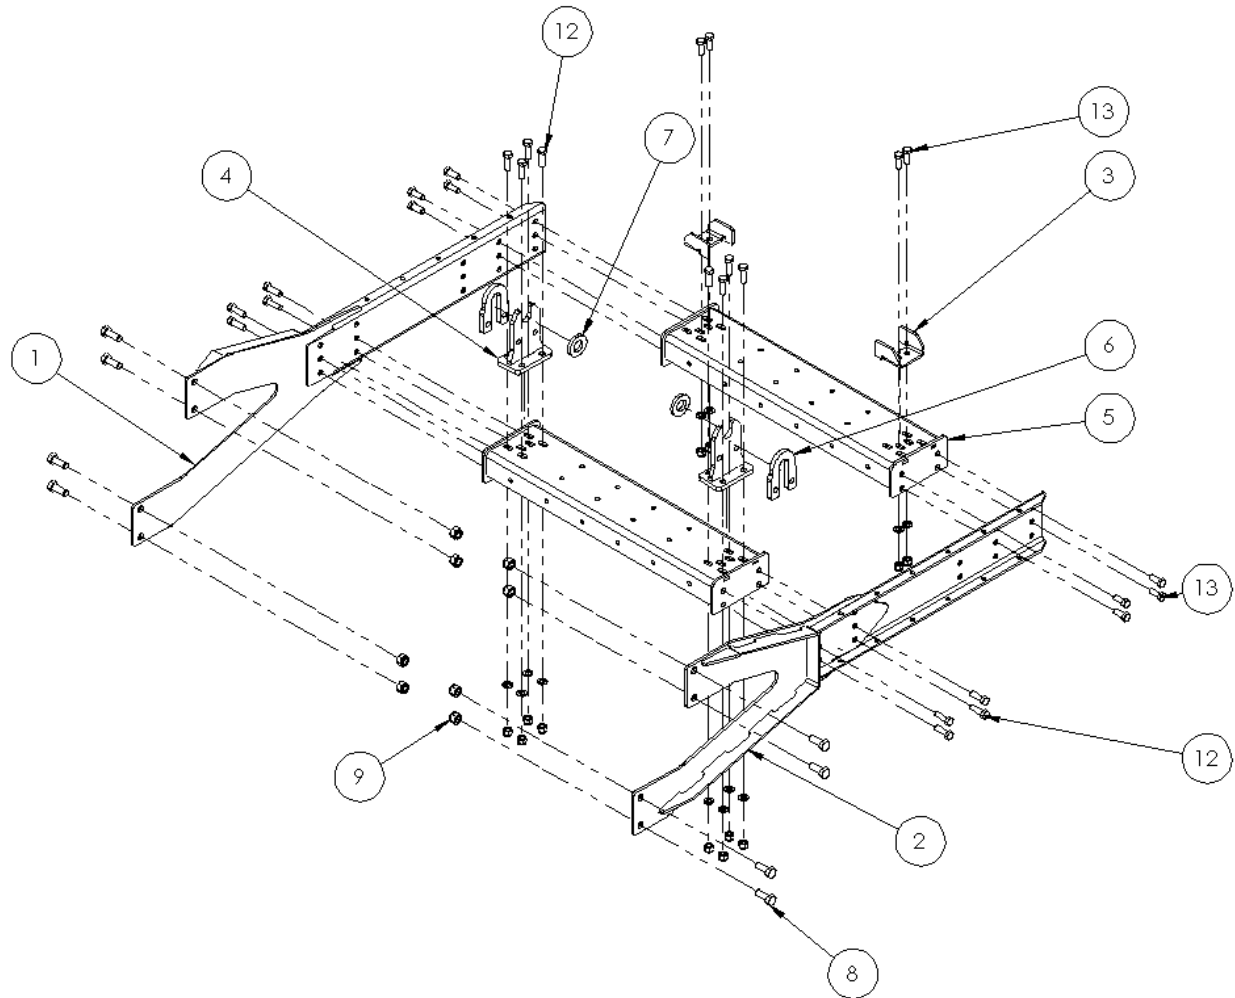

ITEM NO.	PART NUMBER	DESCRIPTION	QTY
1	1014661	SUPPORT RH	1
2	1014662	SUPPORT LH	1
3	1014674	CLAMP	2
4	1014676	SUPPORT	2
5	1014673	SUPPORT	2
6	1014523	LOCKING PLATE	2
7	1014610	SPACER $\varnothing 38/72-10$	2
8	1010379	HEX BOLT M20x50 8.8 ZN	8
9	1011235	HEX LOCK NUT M20 ZN	8
10	1011233	HEX LOCK NUT M16 ZN	28
11	1011439	WASHER M16 ZN	28
12	1011103	HEX BOLT M16x50 8.8 ZN	16
13	1011276	HEX BOLT M16x40 8.8 ZN	12