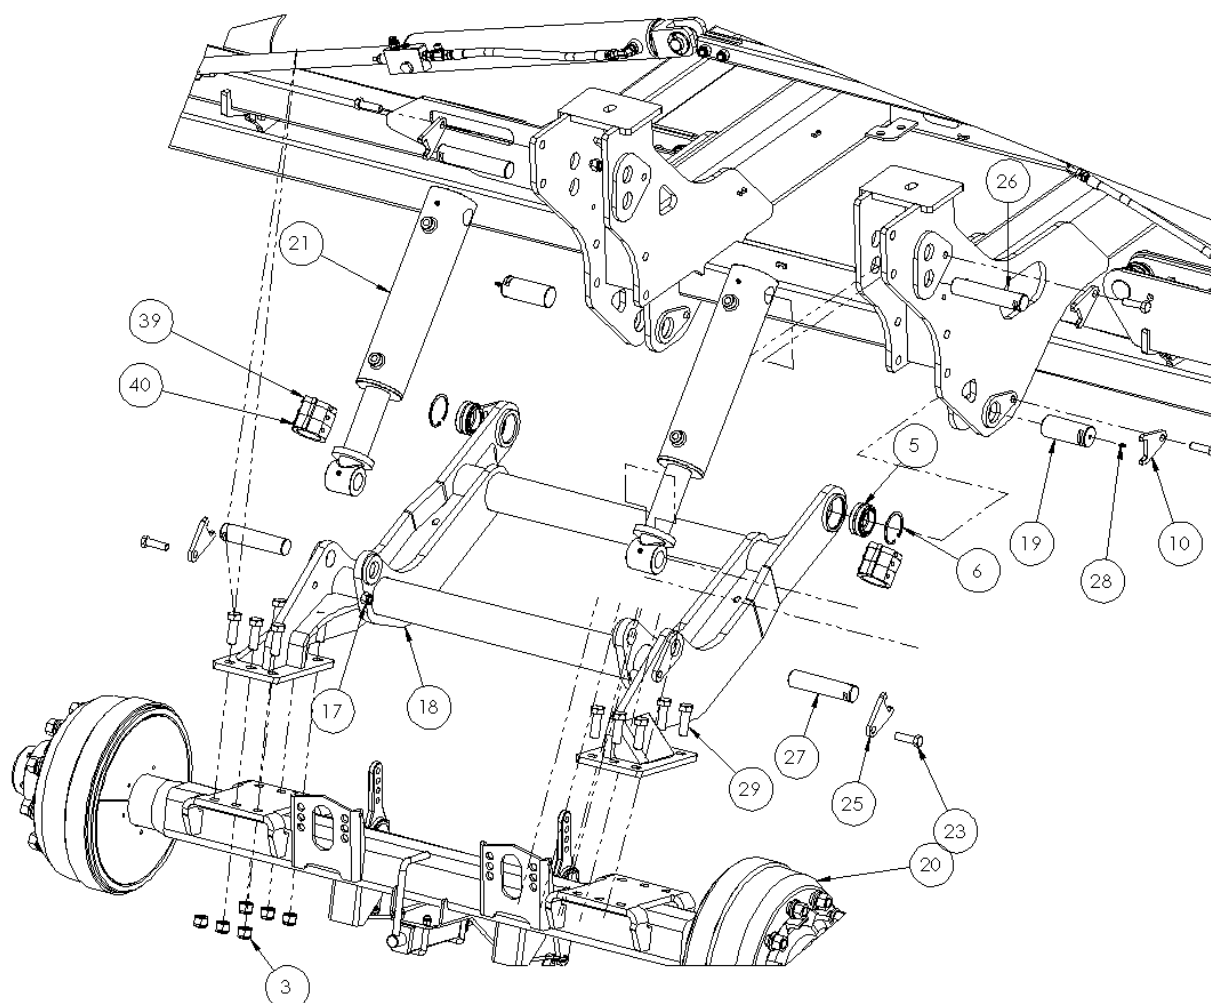

## SPARE PART LIST

1010790	FRONT FRAME OF THE CHASSIS ASSEMBLY	EN	09/2020
---------	-------------------------------------	----	---------

ITEM NO.	PART NUMBER	DESCRIPTION	QTY
2	1011139	HEX BOLT M20x140 8.8 ZN	1
3	1011235	HEX LOCK NUT M20 ZN	13
22	1014976	HEX BOLT M20x70 10.9 ZN	10
34	1010155	LOWER LINKAGE HITCH CAT.3 12XM20	1
35	1010767	HITCH	1
36	1010776	STAND	1
37	1010545	CAP SCREW M20x70 8.8 ZN	12
38	1014120	PIN Ø 16x162mm	1
41	1012101	SERIAL NUMBER PLATE	1
42	1012016	DRIVE SCREW Ø 2.9X8mm	4
43	1010942	HOSE SUPPORT	1
44	1011541	HEX BOLT M12x35 8.8 ZN	2
45	1011229	HEX LOCK NUT M12 ZN	2
46	1014976	HEX LOCK NUT M20 10.9 ZN	10

	1014393	LOWER LINK BALL CAT.3	2
	1010519	LYNCHPIN Ø12x55	2

1010790	CENTRE FRAME OF THE CHASSIS ASSEMBLY	EN	09/2020
---------	--------------------------------------	----	---------

ITEM NO.	PART NUMBER	DESCRIPTION	QTY
1	1010766	MAIN CHASSIS	1
4	1010759	TUBE 50x50x6	2
5	1010546	SPHERICAL PLAIN BEARING Ø50	6
6	1013006	CIRCLIP INTERNAL Ø75 ZN	6
7	1010146	EXPANSION BUSH Ø30/ 38-30	8
8	1010765	MAIN WING LH	1
10	1010124	FIXATION PLATE PIN Ø50mm	6
11	1010709	PIN Ø50 L120/140	4
12	1010243	HYDRAULIC CYLINDER ASSEMBLY Ø40/80 S600	4
13	1010122	PIN Ø30 L80/100	8
14	1011502	ROLL PIN Ø8X50	16
15	1011443	WASHER M30 ZN	16
16	1011107	HEX BOLT M16x70 8.8 ZN	8
17	1011233	HEX LOCK NUT M16 ZN	18
24	1010791	SPACER Ø51/60-10	12
28	1010147	GREASE NIPPLE M8x1 ZN	6
30	1010905	TOOLBAR FRONT ASSEMBLY LH	1
31	1010906	TOOLBAR BACK ASSEMBLY LH	1
32	1010907	TOOLBAR BACK ASSEMBLY RH	1
33	1010908	TOOLBAR FRONT ASSEMBLY RH	1