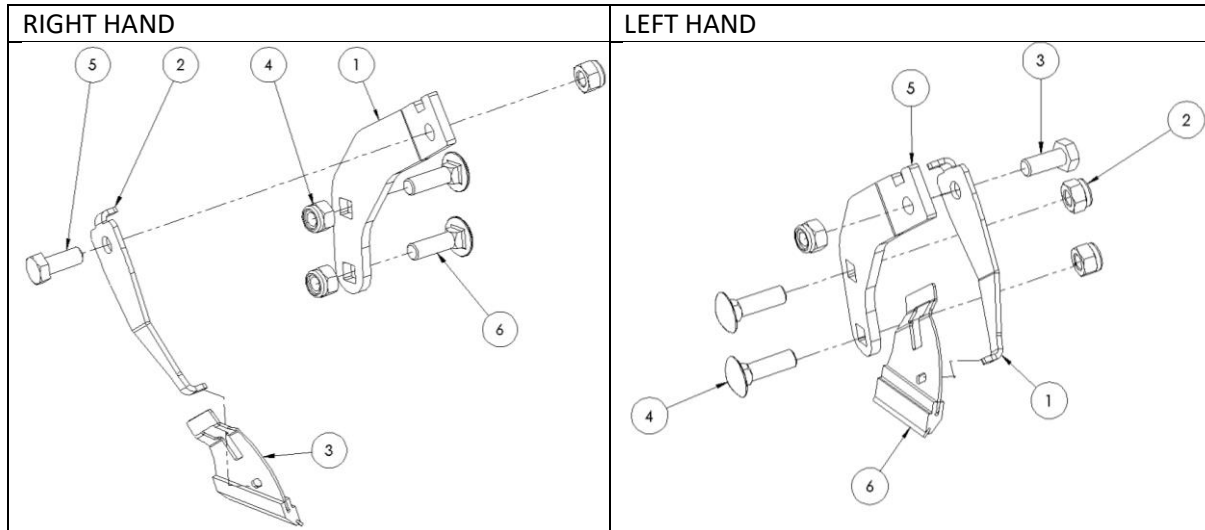

ITEM NO.	PART NUMBER	DESCRIPTION	QTY
1	1013165	SEED TAB	1
2	1011446	WASHER M6 A2	1
3	1014340	HEX BOLT M6x20 A2	1

ITEM NO.	PART NUMBER	DESCRIPTION	QTY
1	1010693	PIN $\varnothing 22 \times 149 \text{mm}$	1
2	1010516	LYNCHPIN $\varnothing 10 \times 45$	1