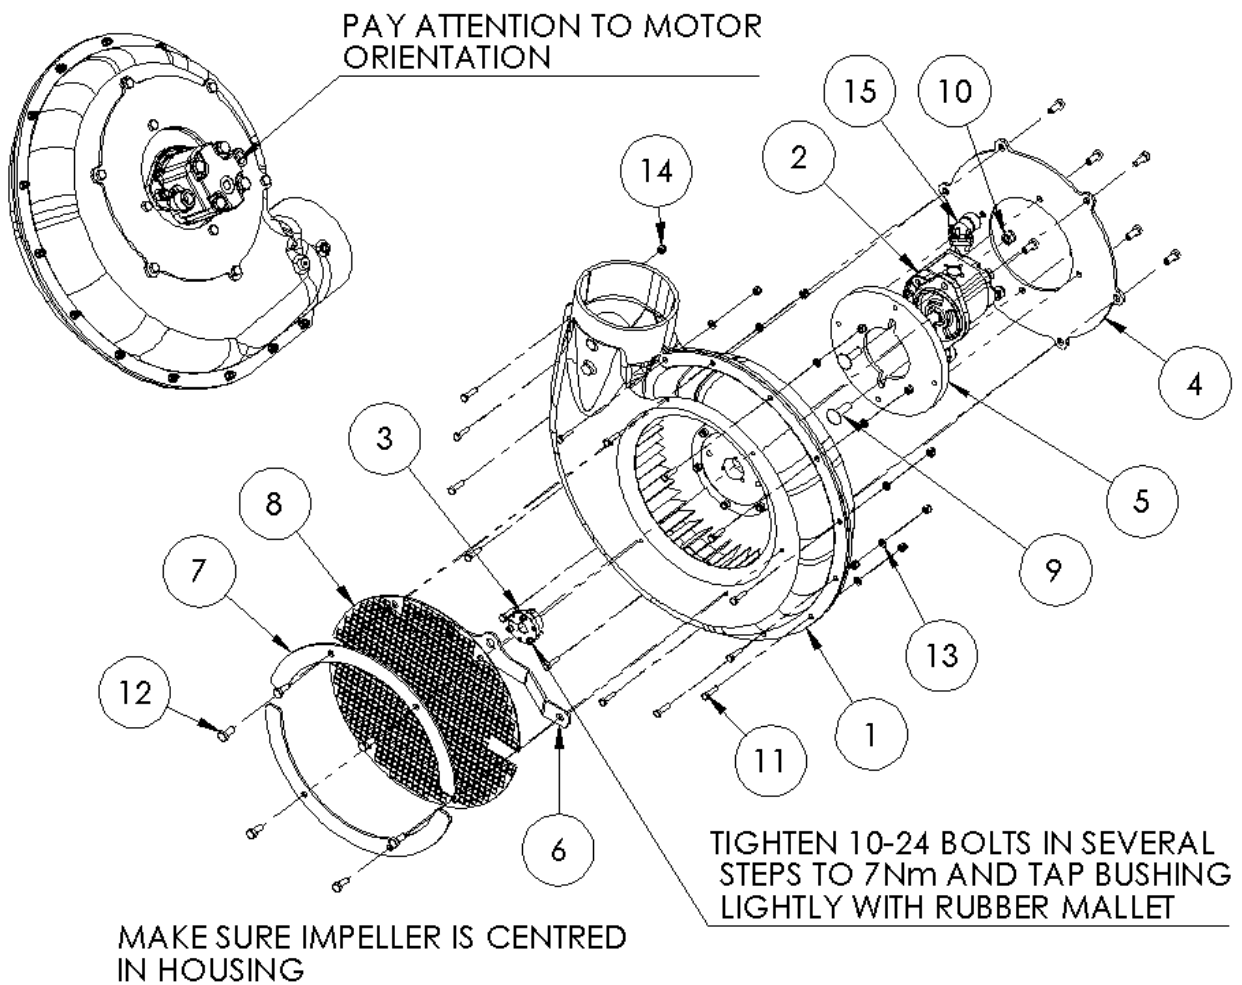

ITEM NO.	PART NUMBER	DESCRIPTION	QTY
1	1010347	TURBINE HOUSING + IMPELLER	1
2	1010704	HYDRAULIC MOTOR 6ccm	1
3	1010348	QD BUSHING JA 5/8"	1
4	1010413	MOTOR SUPPORT PLATE	1
5	1010414	MOTOR FLANGE	1
6	1010416	SENSOR SUPPORT	1
7	1010418	MESH FIXATION PLATE	2
8	1010419	WIRE MESH	1
9	1010420	COACH BOLT M10x35 8.8 ZN	2
10	1011227	HEX LOCK NUT M10 ZN	2
11	1010421	HEX BOLT M6x25 8.8. ZN	15
12	1011538	HEX BOLT M8x20 8.8 ZN	16
13	1011434	WASHER M6 ZN	15
14	1011225	HEX LOCK NUT M6 ZN	15
15	1010705	ELBOW 90deg ITA 1/2"	2