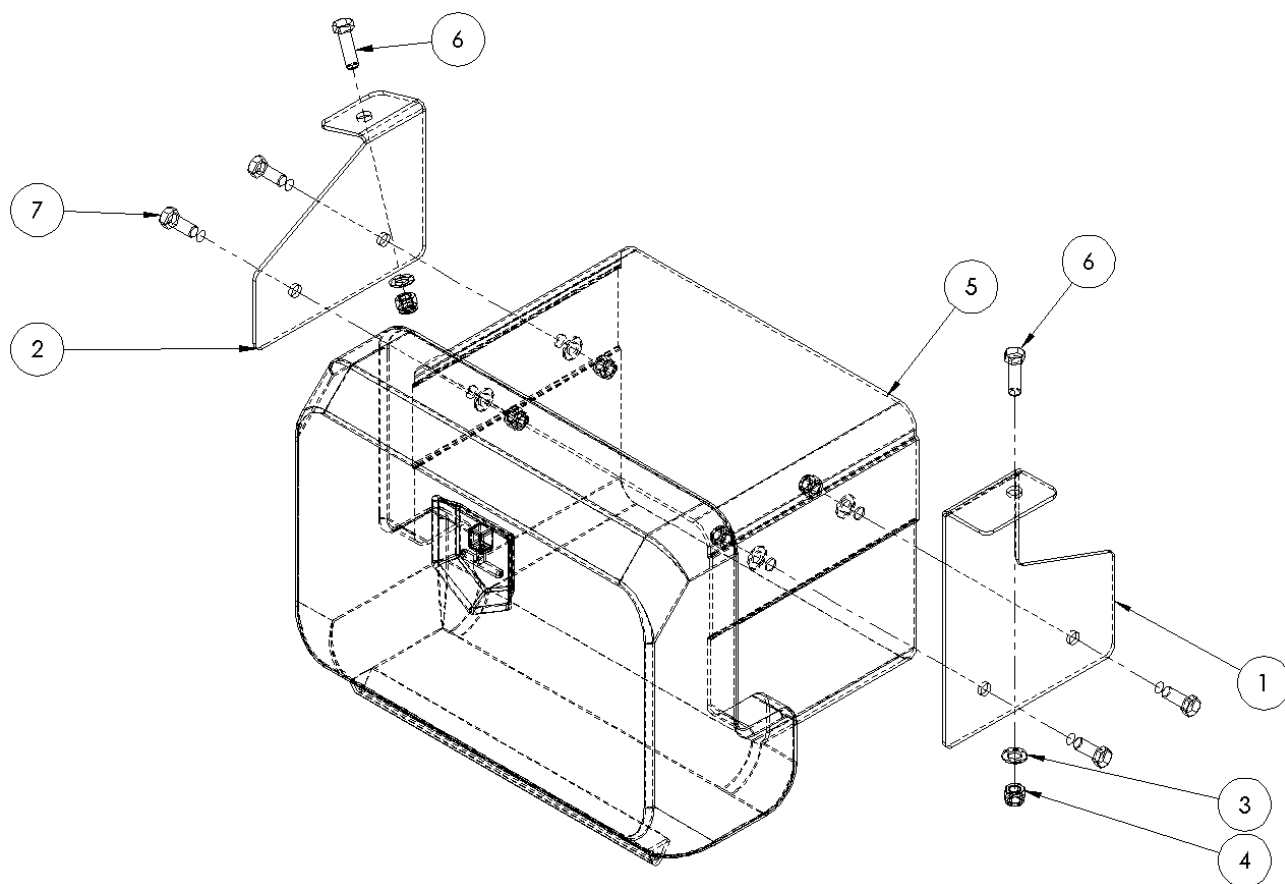

ITEM NO.	PART NUMBER	DESCRIPTION	QTY
1	1015176	TOOLBOX MOUNT RIGHT	1
2	1015177	TOOLBOX MOUNT LEFT	1
3	1011449	WASHER M12	6
4	1011230	HEX LOCK NUT M12 A2	6
5	1015208	TOOLBOX 480x400x400mm	1
6	1011323	HEX BOLT M12x40 8.8 ZN	2
7	1011539	HEX BOLT M12x30 8.8 ZN	4