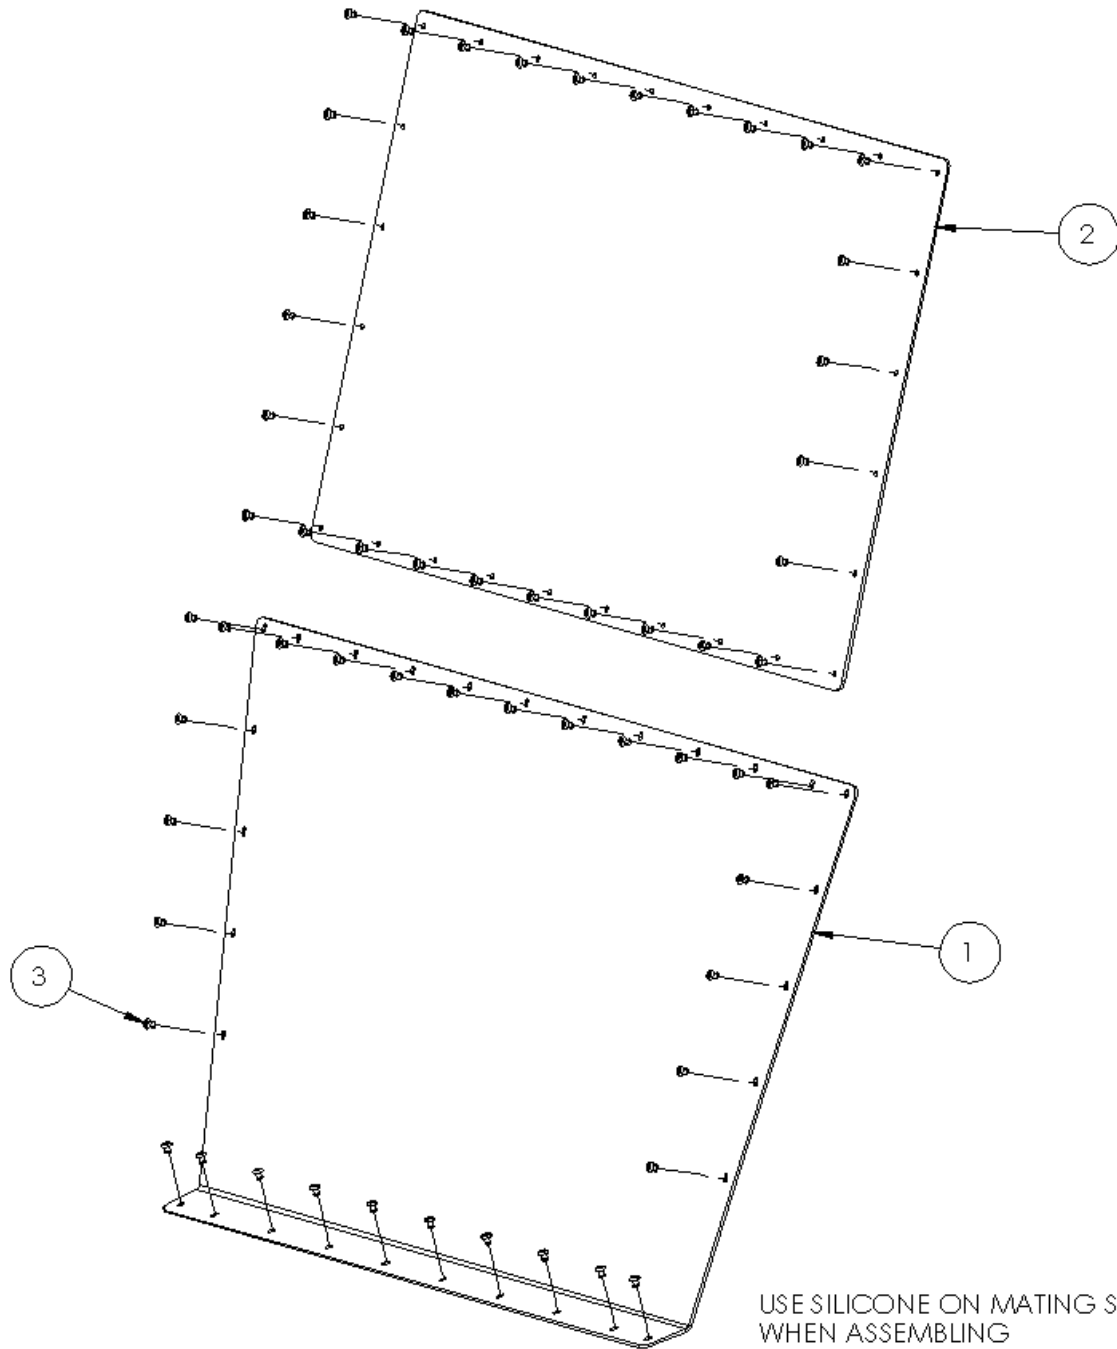

DETAIL REAR VIEW  
MESH ASSY SCALE 1:10

1010998	TANK ASSEMBLY	EN	09/2020
---------	---------------	----	---------

ITEM NO.	PART NUMBER	DESCRIPTION	QTY
1	1010970	TANK	1
2	1014100	MESH ASSY	2
3	1014371	BUBBLE GASKET	1
4	1014002	TANK LID	1
5	1014110	MESH SMALL SECTION	1
6	1014019	PLATE	2
7	1013221	HEX NUT THIN M8 A2	8
8	1014020	PLAIN BEARING W COLLAR Ø32/36- 16	2
9	1013030	HEX BOLT M8x40 A2	8
10	1014010	LOCK SHAFT	1
11	1011228	HEX LOCK NUT M10 A2	4
12	1014027	LEVER	1
13	1014028	LINK	2
14	1014031	PIN Ø10x28	2
15	1013237	HEX BOLT M10x35 A2	4
16	1011449	WASHER M12 A2	10
17	1014096	GAS STRUT L330 1300N	2
18	1013238	HEX BOLT M12x50 A2	5
19	1014029	WASHER Ø12.5/20-6	12
20	1011230	HEX LOCK NUT M12 A2	15
21	1014366	HEX BOLT M12x35 A2	6

ITEM NO.	PART NUMBER	DESCRIPTION	QTY
1	1010999	COVER PLATE	1
2	1013053	RIVET 4.8x12 A2	26

ITEM NO.	PART NUMBER	DESCRIPTION	QTY
1	1014001	COVER PLATE	1
2	1014000	COVER PLATE	1
3	1013053	RIVET 4.8x12 A2	58