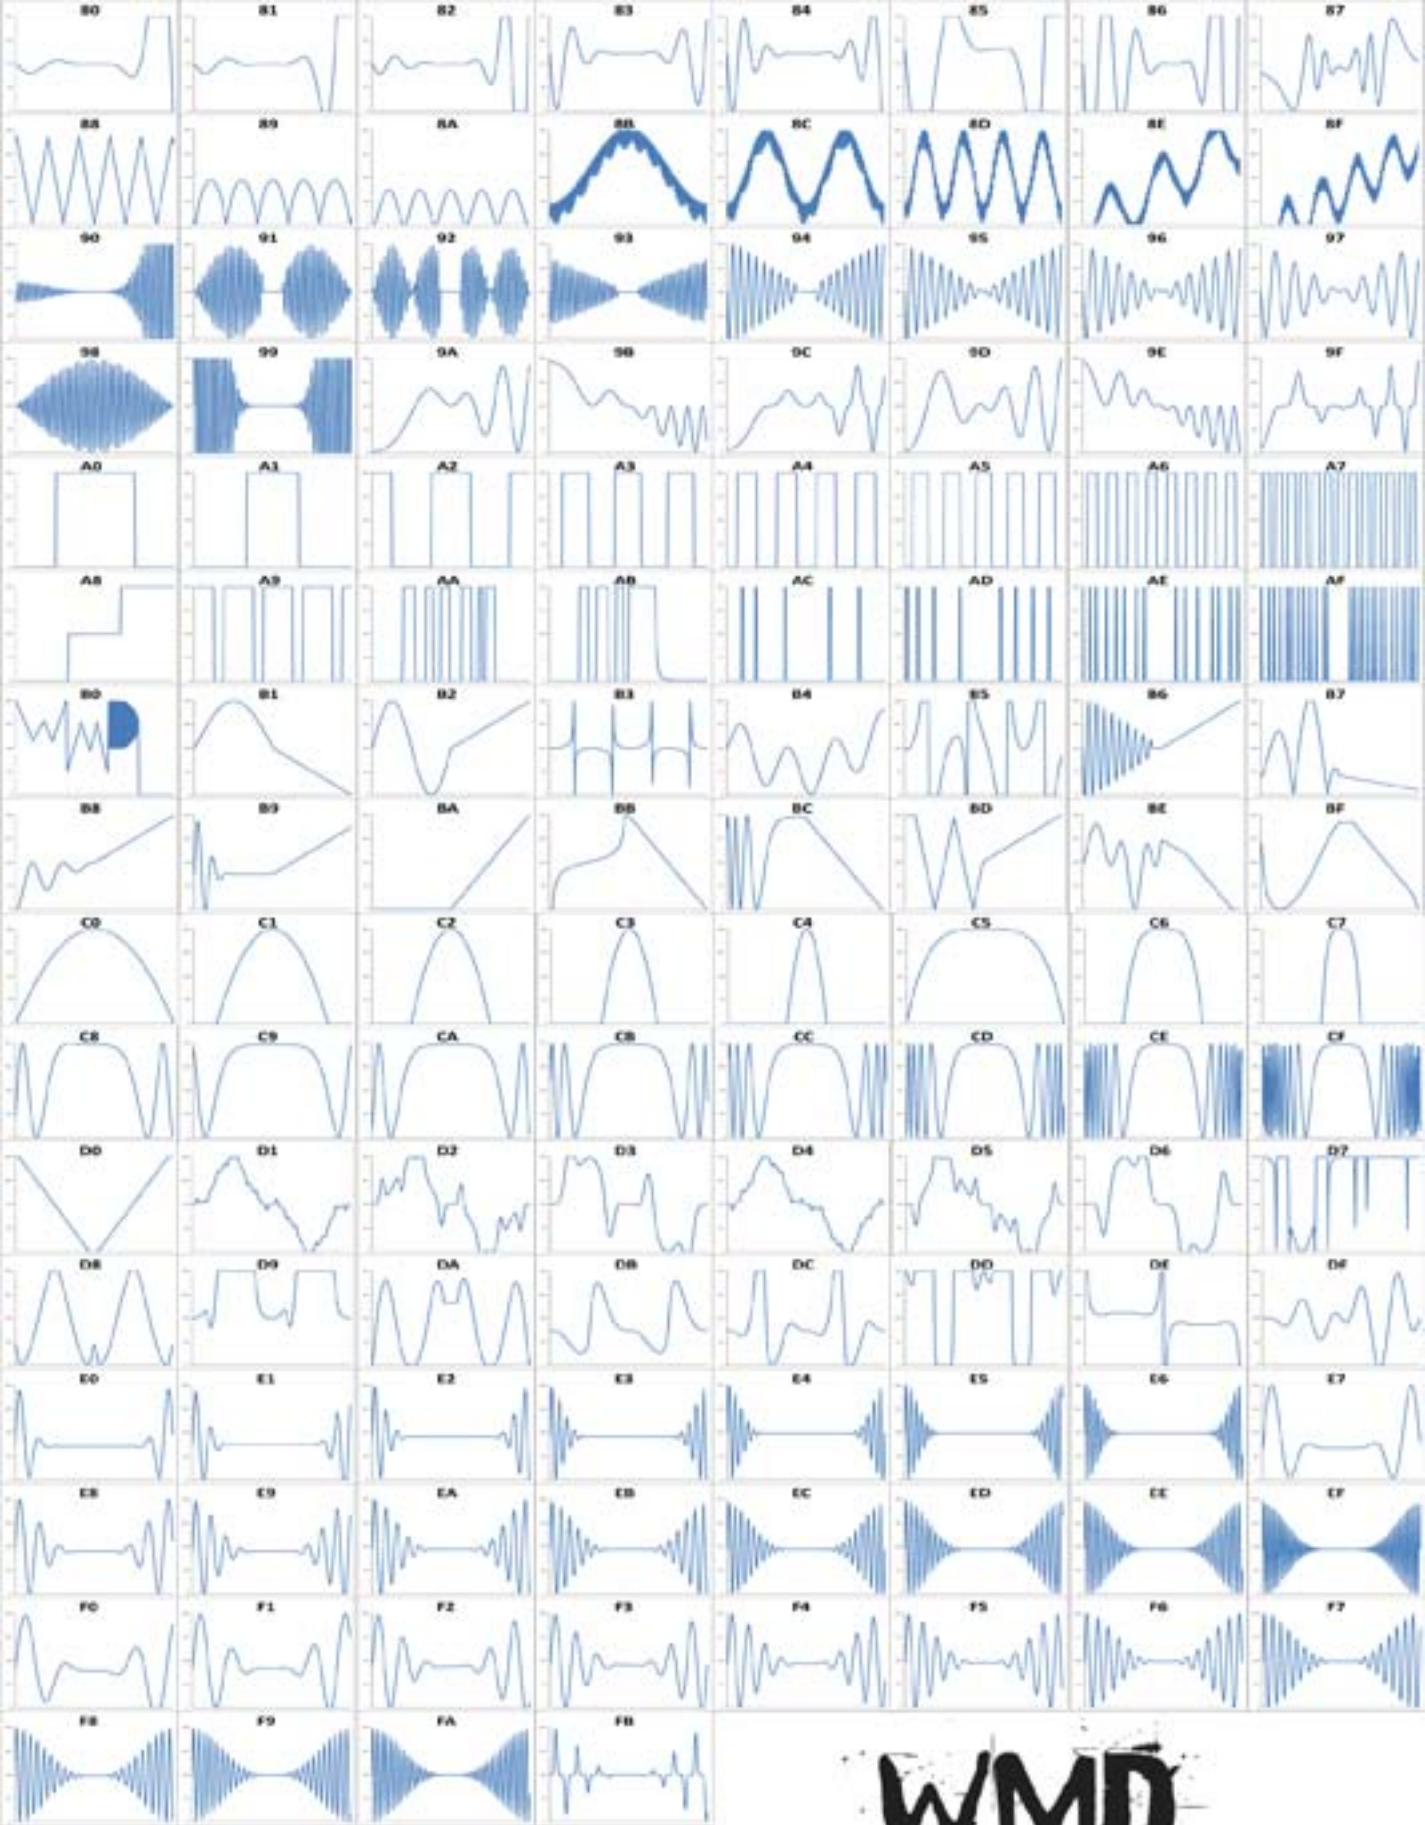

Geiger Counter Wave Tables

WMD