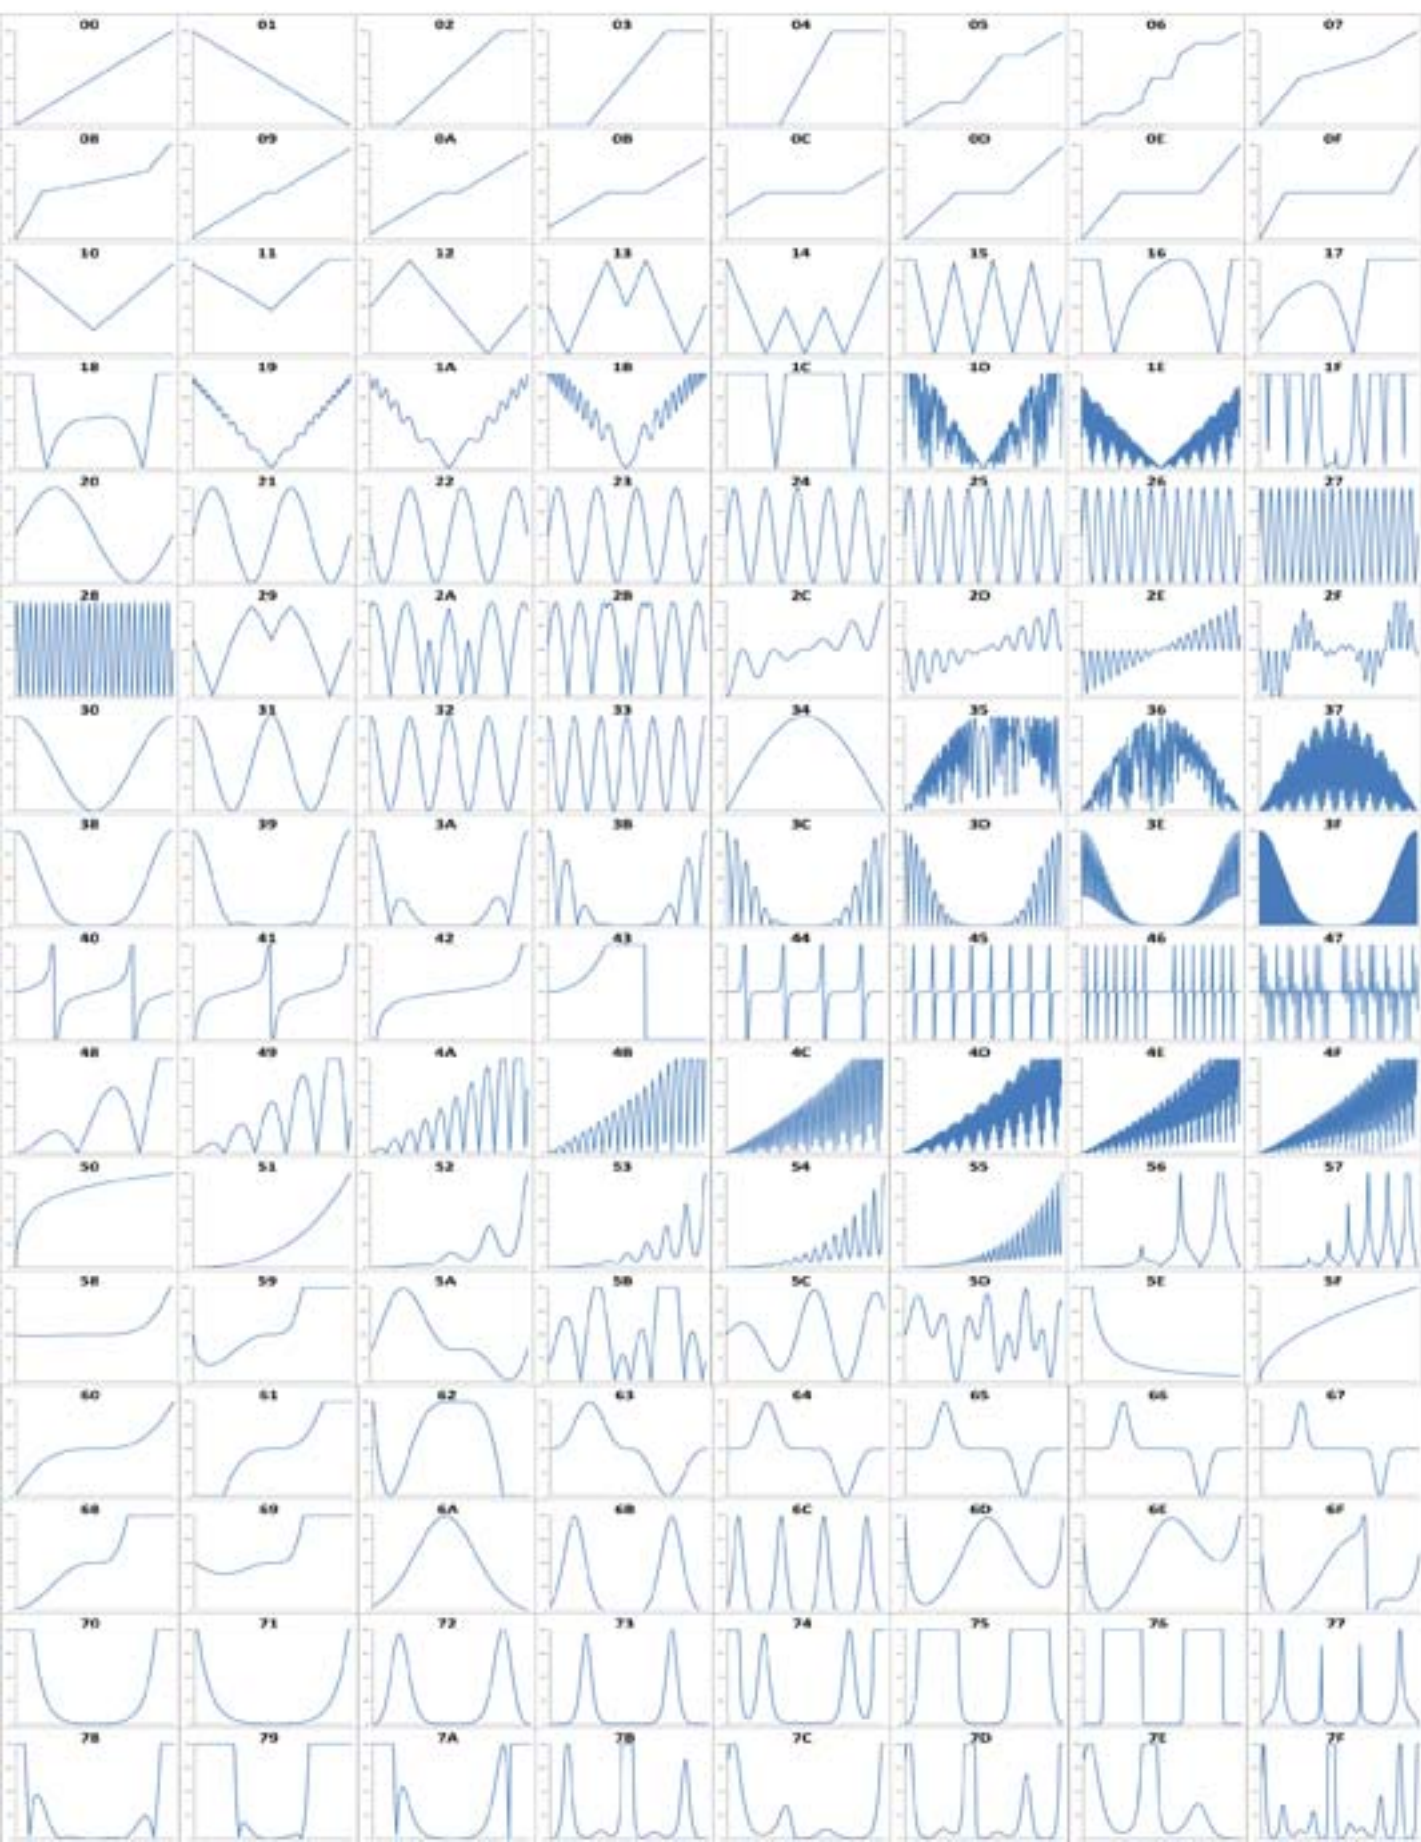

Geiger Counter Wave Tables

WMD