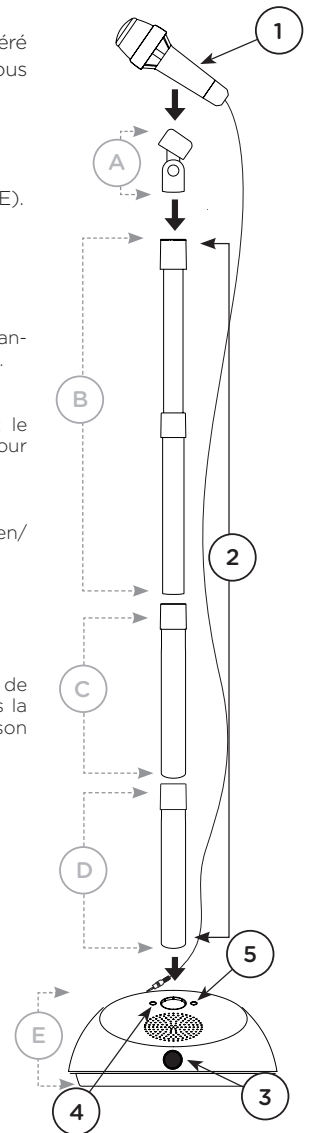

⚠ Avertissement!

Ne soulevez par l'unité par le pied du micro

Service à la clientèle

Téléphone/888.551.1115
Courriel/info@firstact.com
First Act Inc.
745 Boylston Street
Boston, MA 02116 USA
www.firstactdiscovery.com

La reproduction de la présente publication est strictement interdite sous quelque forme que ce soit sans l'accord écrit préalable de First Act Inc.

First Act, First Act Discovery et les logos First Act et First Act Discovery sont des marques de commerce de First Act Inc.

Les caractéristiques et les couleurs représentées dans ce guide peuvent différer légèrement du produit.

© 2014 First Act Inc. Tous droits réservés.

Garantie Limitée : firstactdiscovery.com/warranty

FI4177.M.EF.01