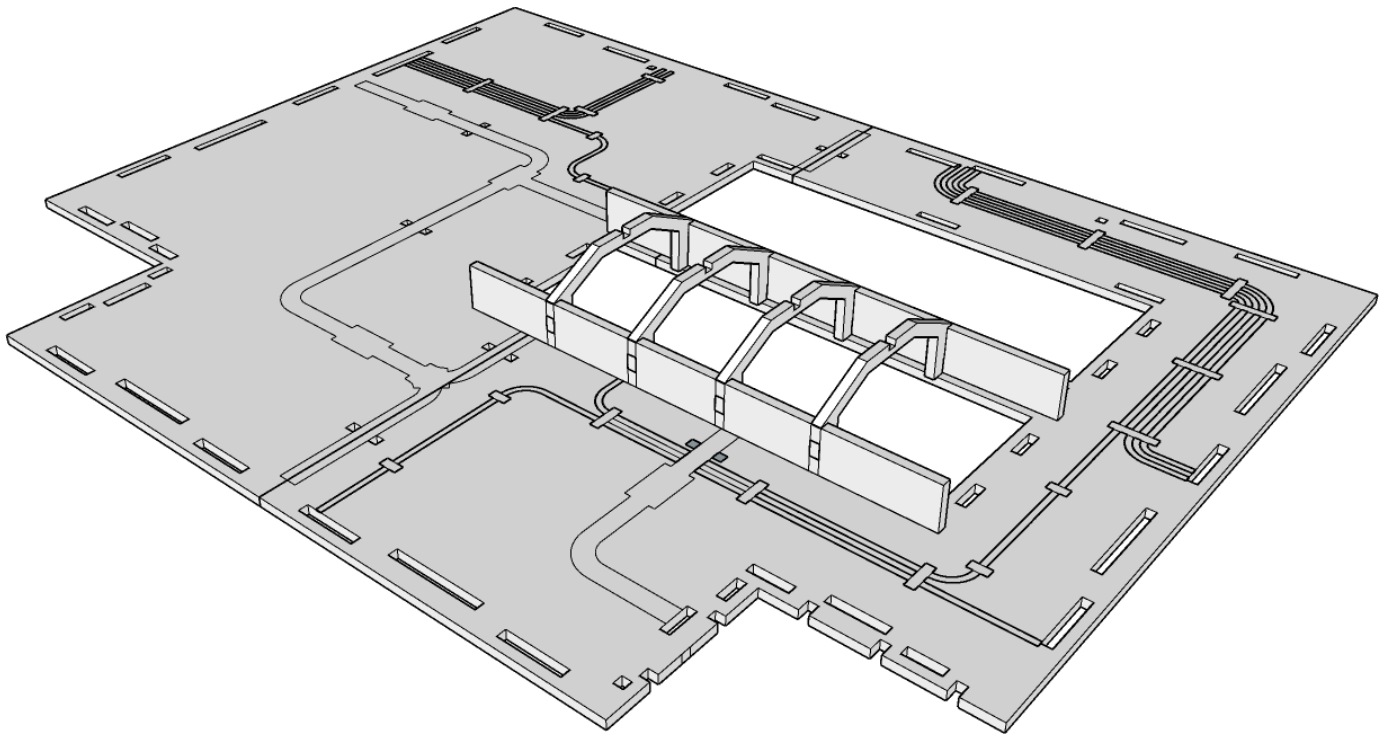

TABLETOP SCENICS

TTPSX-DCS-014
Bread Pitt

65