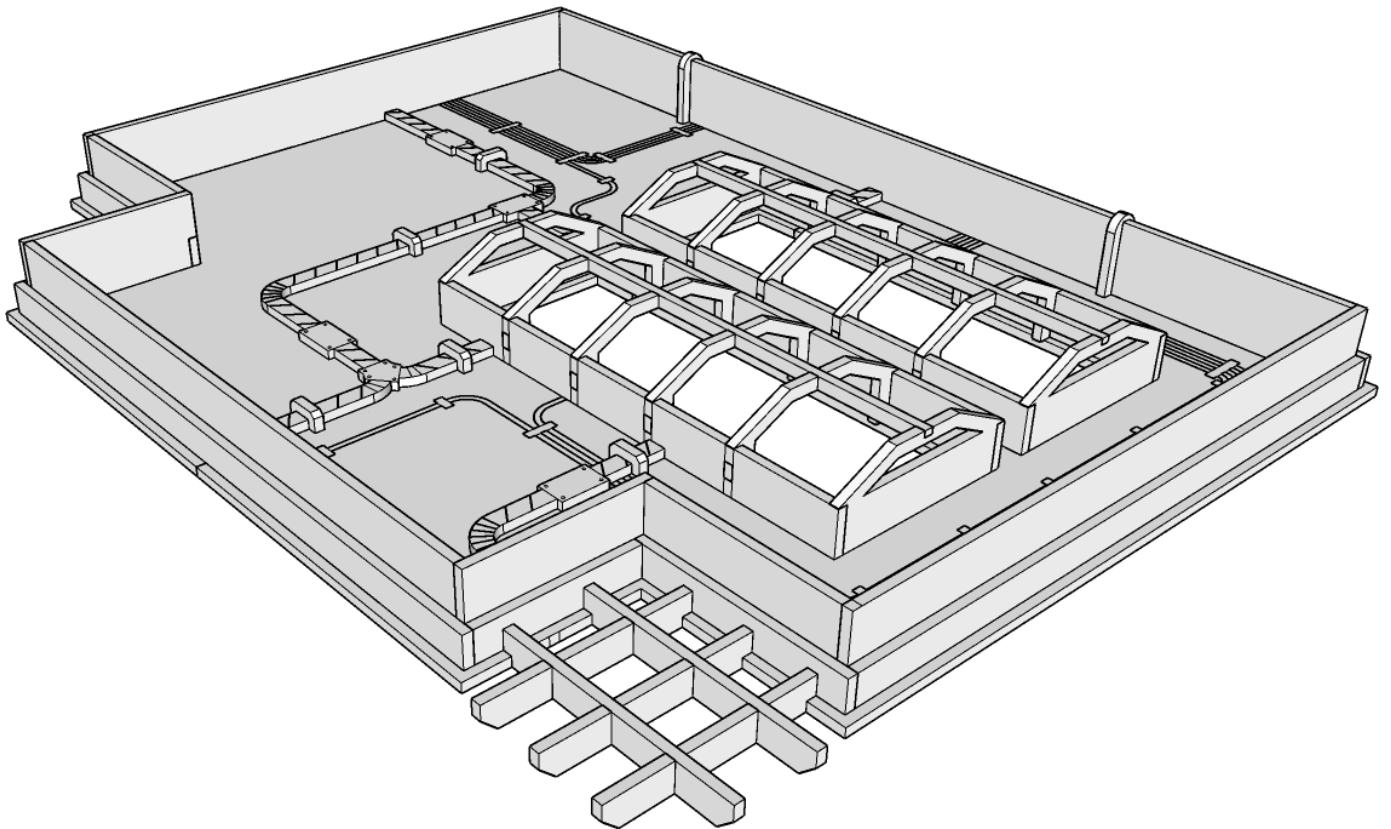

TABLETOP SCENICS

TTPSX-DCS-014
Bread Pitt

61