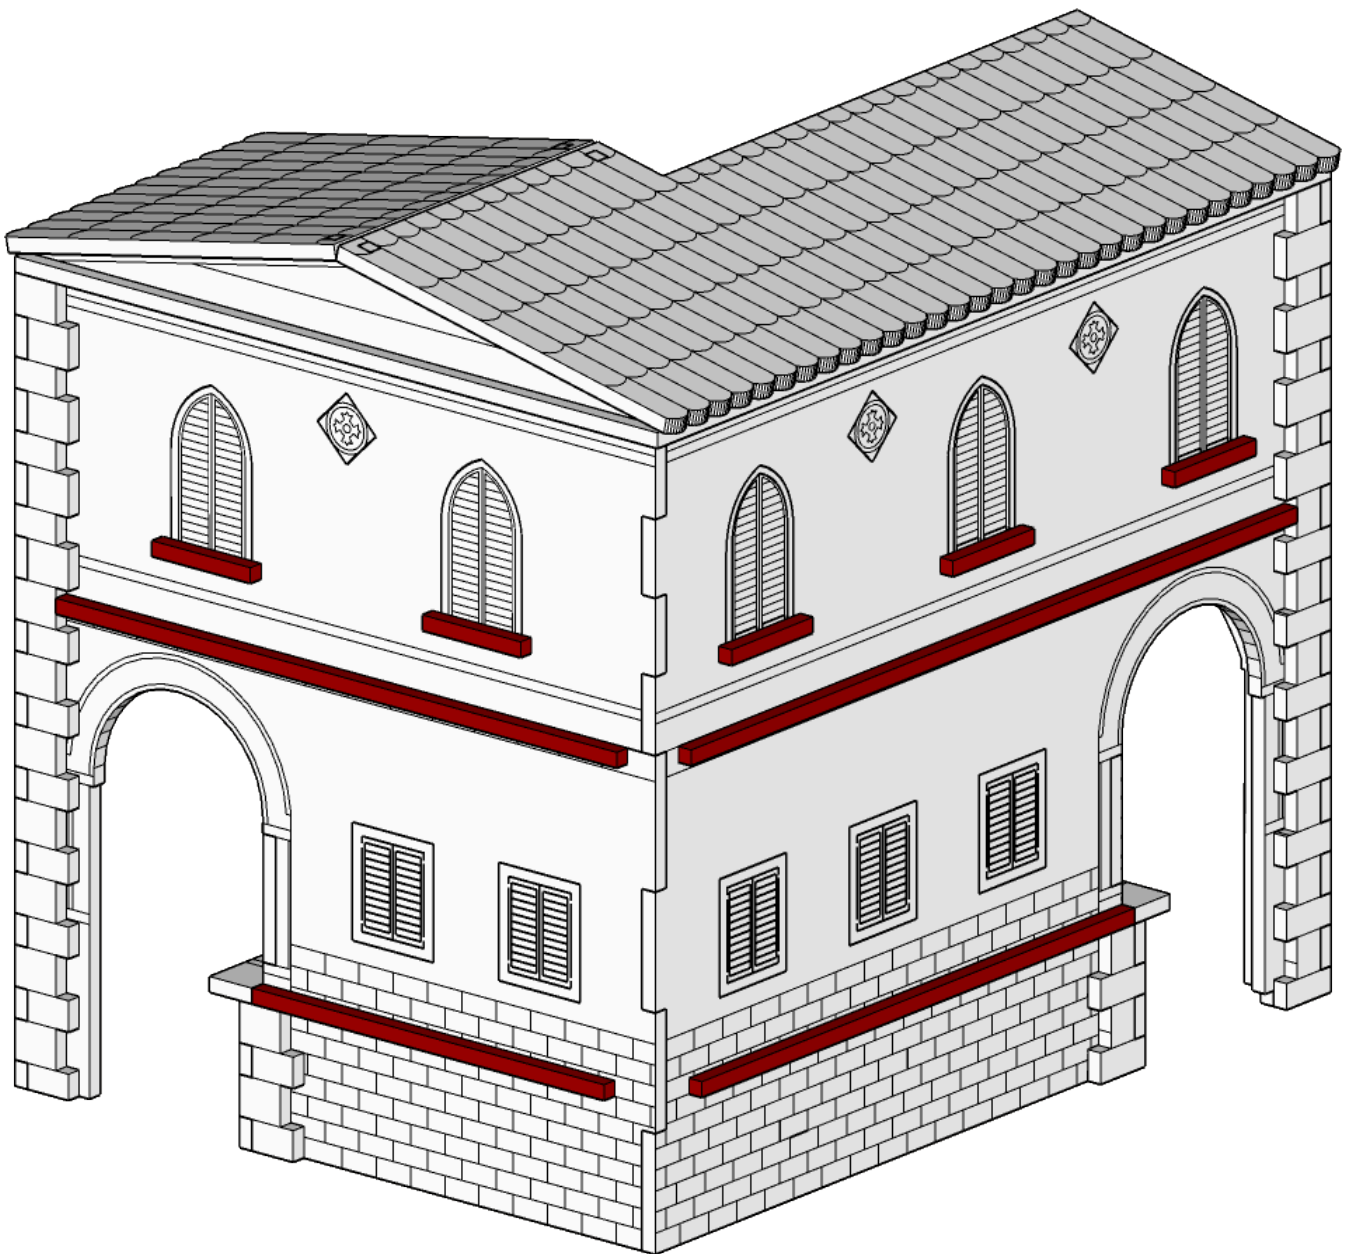

TABLETOP SCENICS

TTSC-SOV-212
Casa Per Barche

36