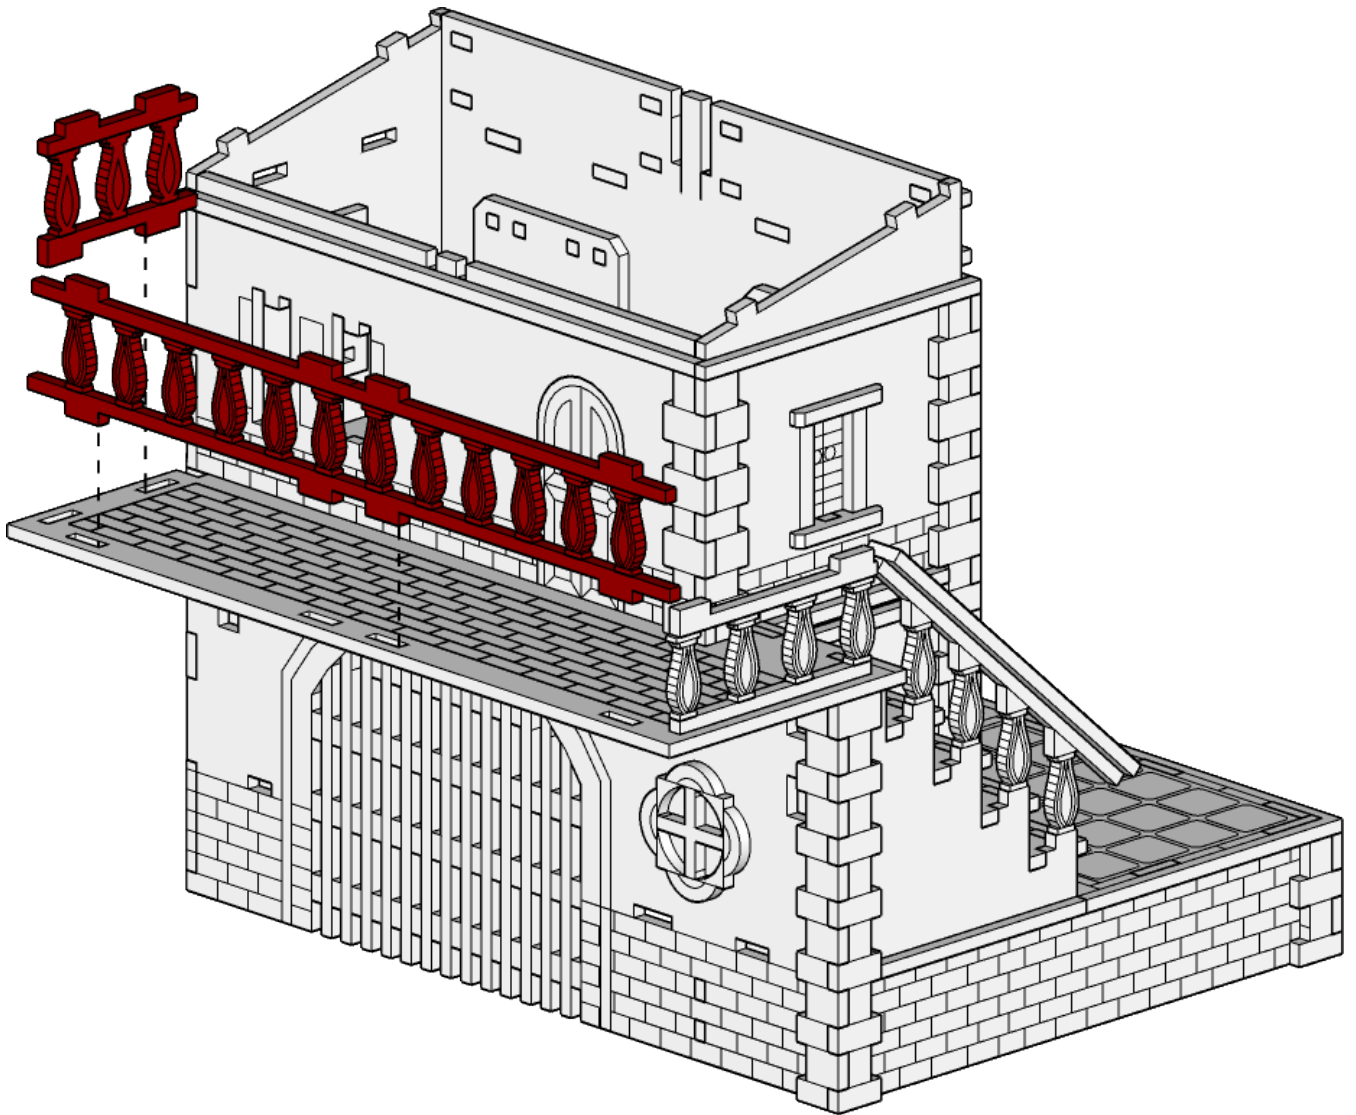

TABLETOP SCENICS

TTSC-SOV-212
Casa Per Barche

81