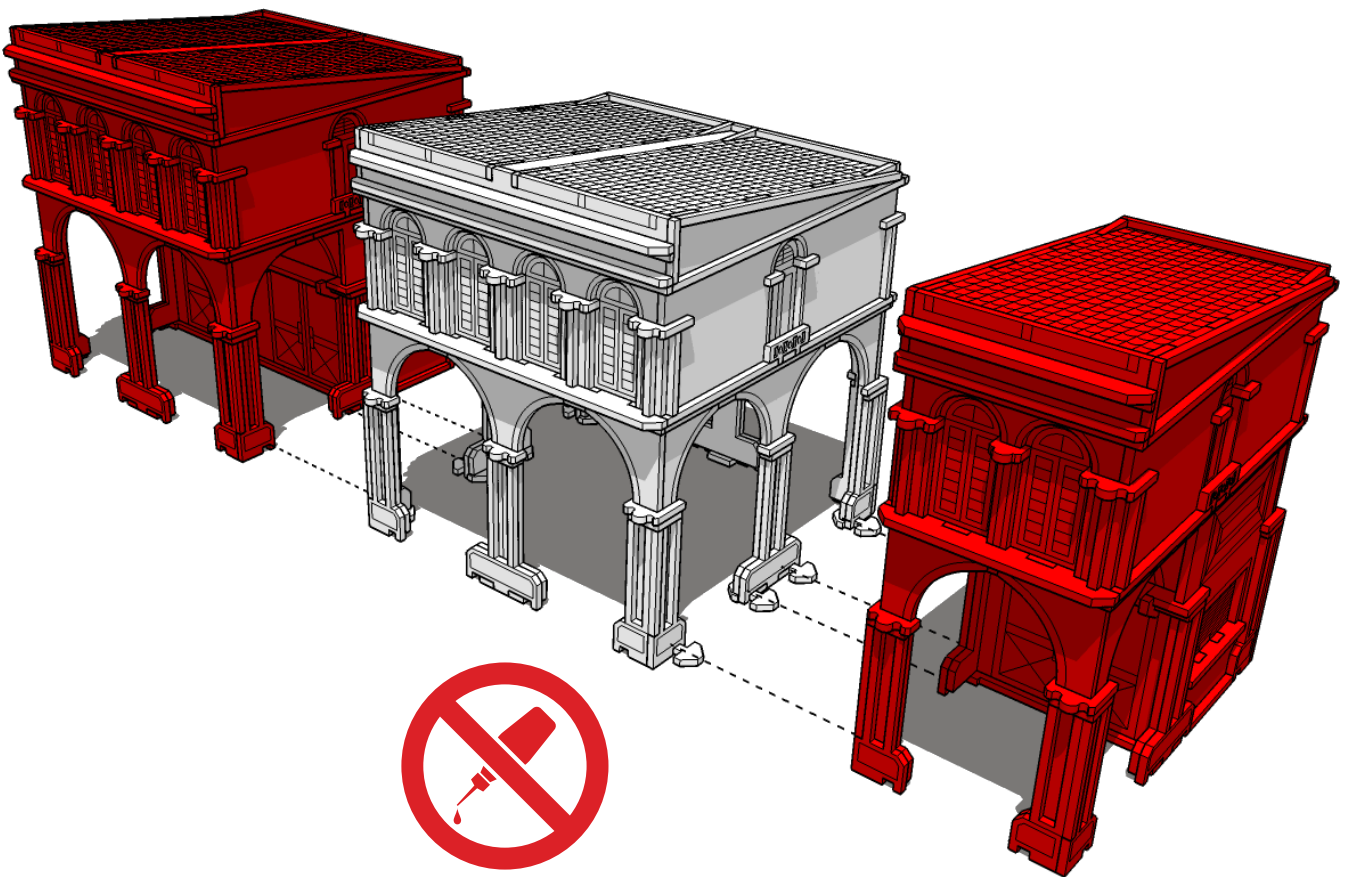

TABLETOP SCENICS

201

TTSCW-SOV-182
Modular Procuratie
Cafe Teodor