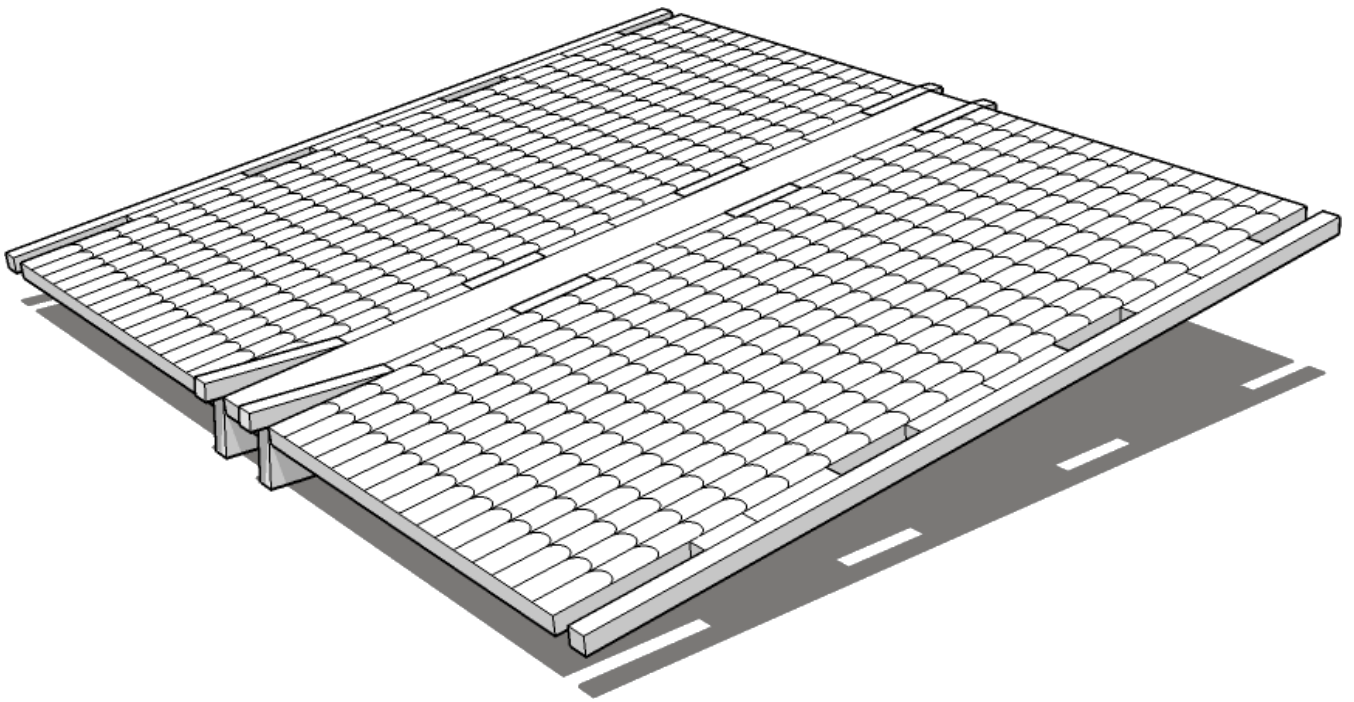

180

TABLETOP SCENICS

TTSCW-SOV-182
Modular Procuratie
Cafe Teodor

181

TABLETOP SCENICS

182

TTSCW-SOV-182
Modular Procuratie
Cafe Teodor

 **TTCOMBAT**