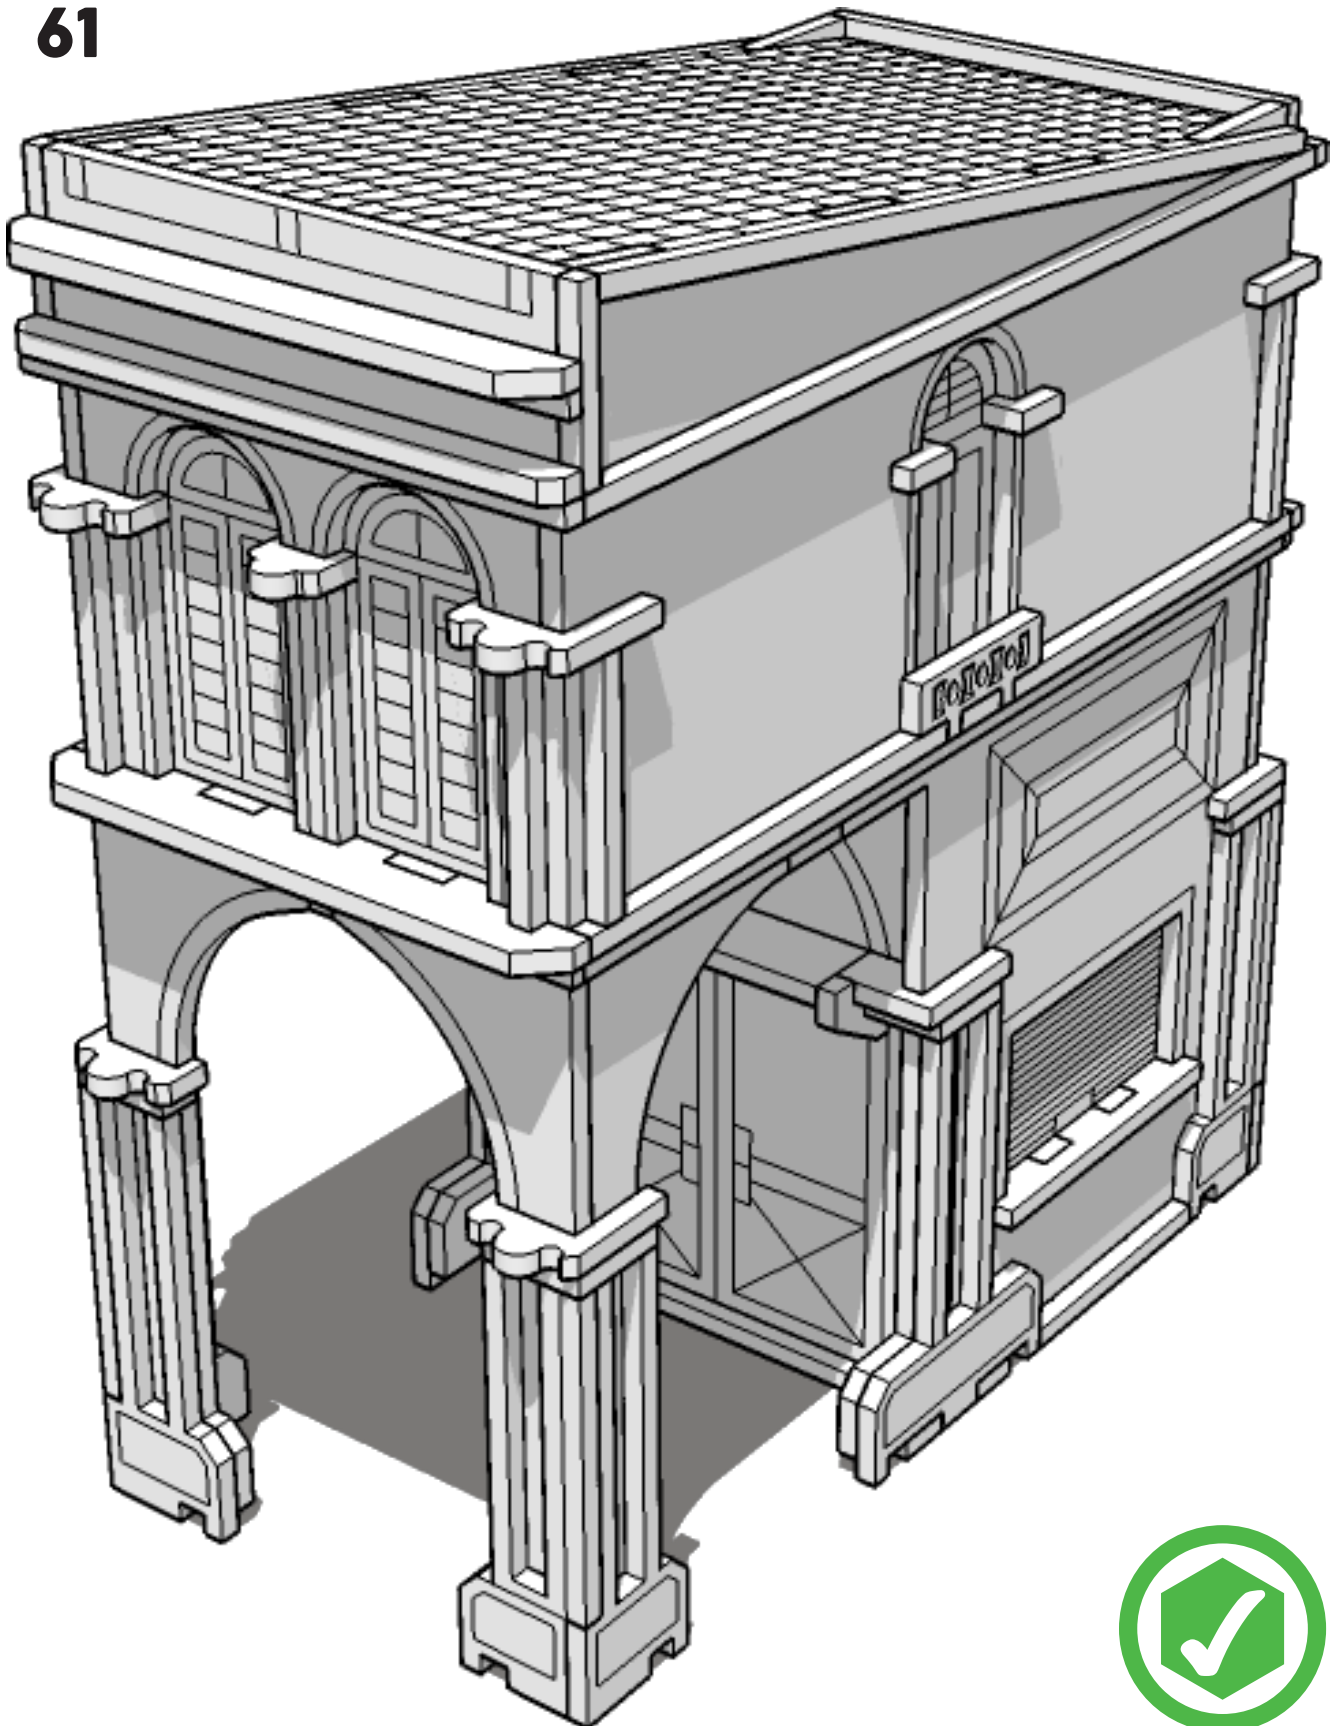

60

TABLETOP SCENICS

TTSCW-SOV-182
Modular Procuratie
Cafe Teodor

61

TABLETOP SCENICS

TTSCW-SOV-182
Modular Procuratie
Cafe Teodor

62

 **TTCOMBAT**