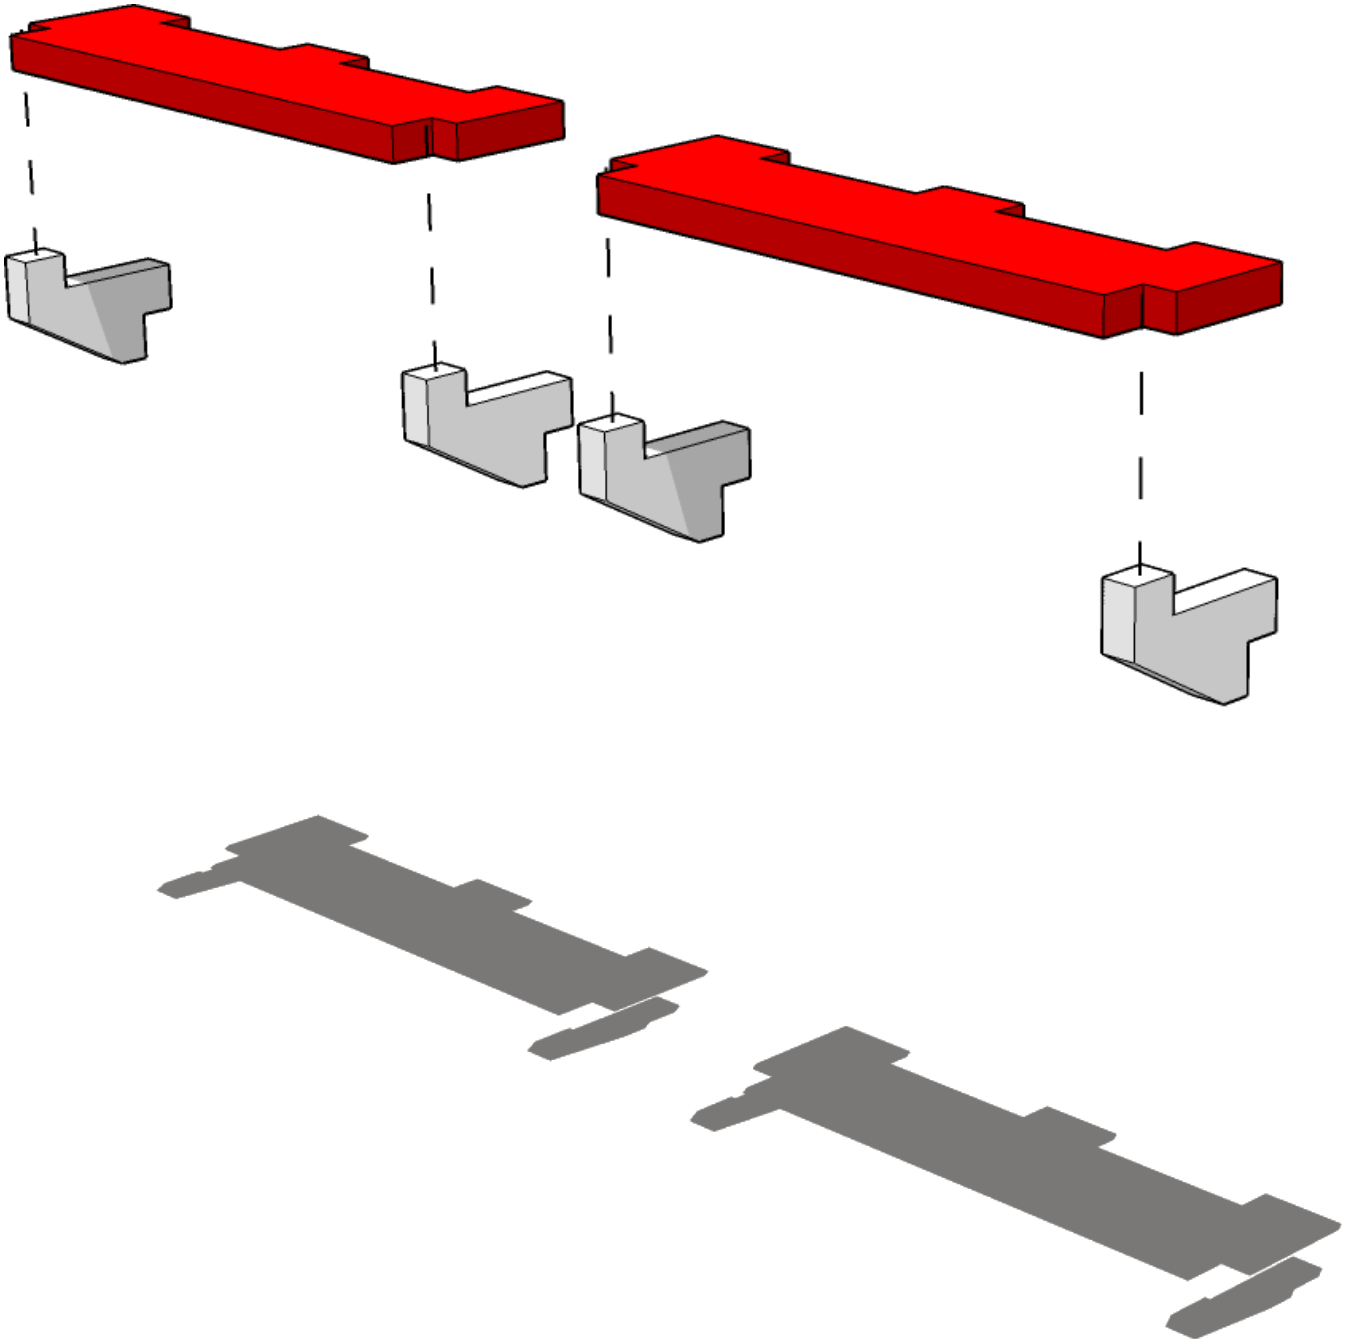

TABLETOP SCENICS

TTSCW-SOV-182
Modular Procuratie
Cafe Teodor

110