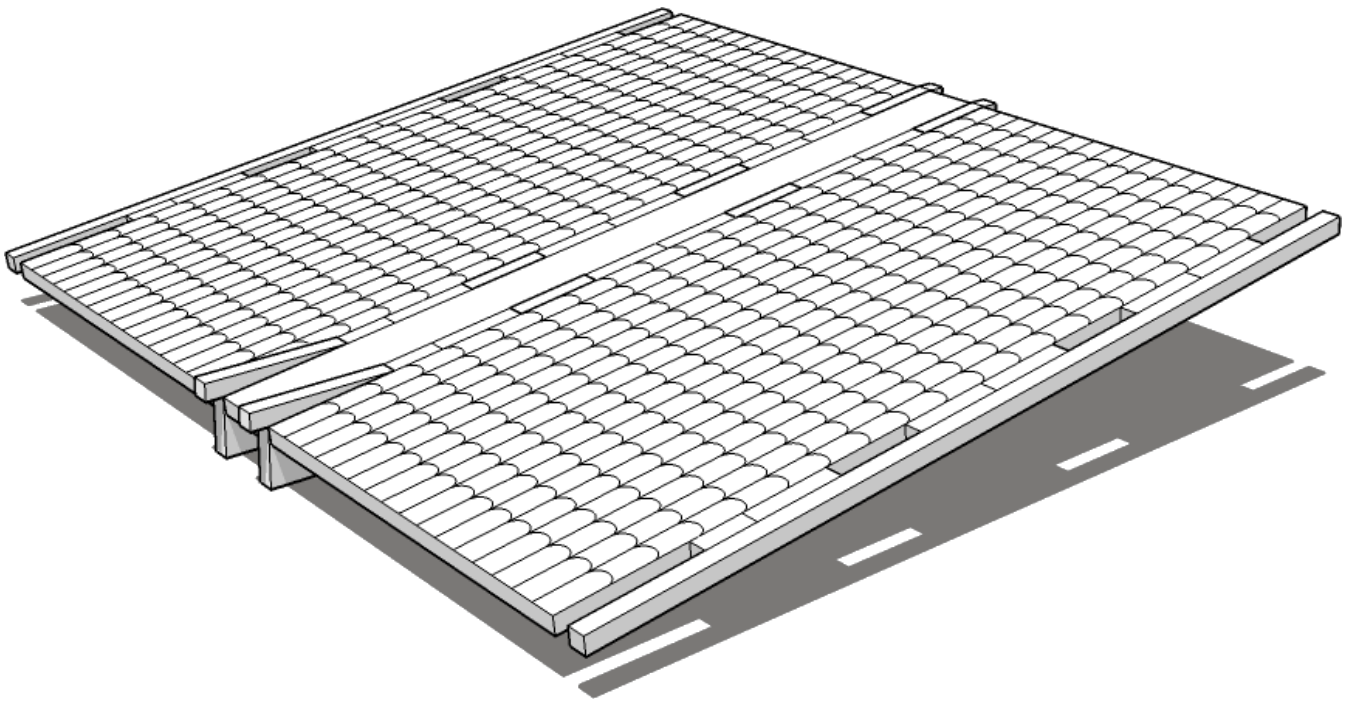

TABLETOP SCENICS

TTSCW-SOV-182
Modular Procuratie
Cafe Teodor

183

TABLETOP SCENICS

TTSCW-SOV-182
Modular Procuratie
Cafe Teodor

184

 **TTCOMBAT**

TABLETOP SCENICS