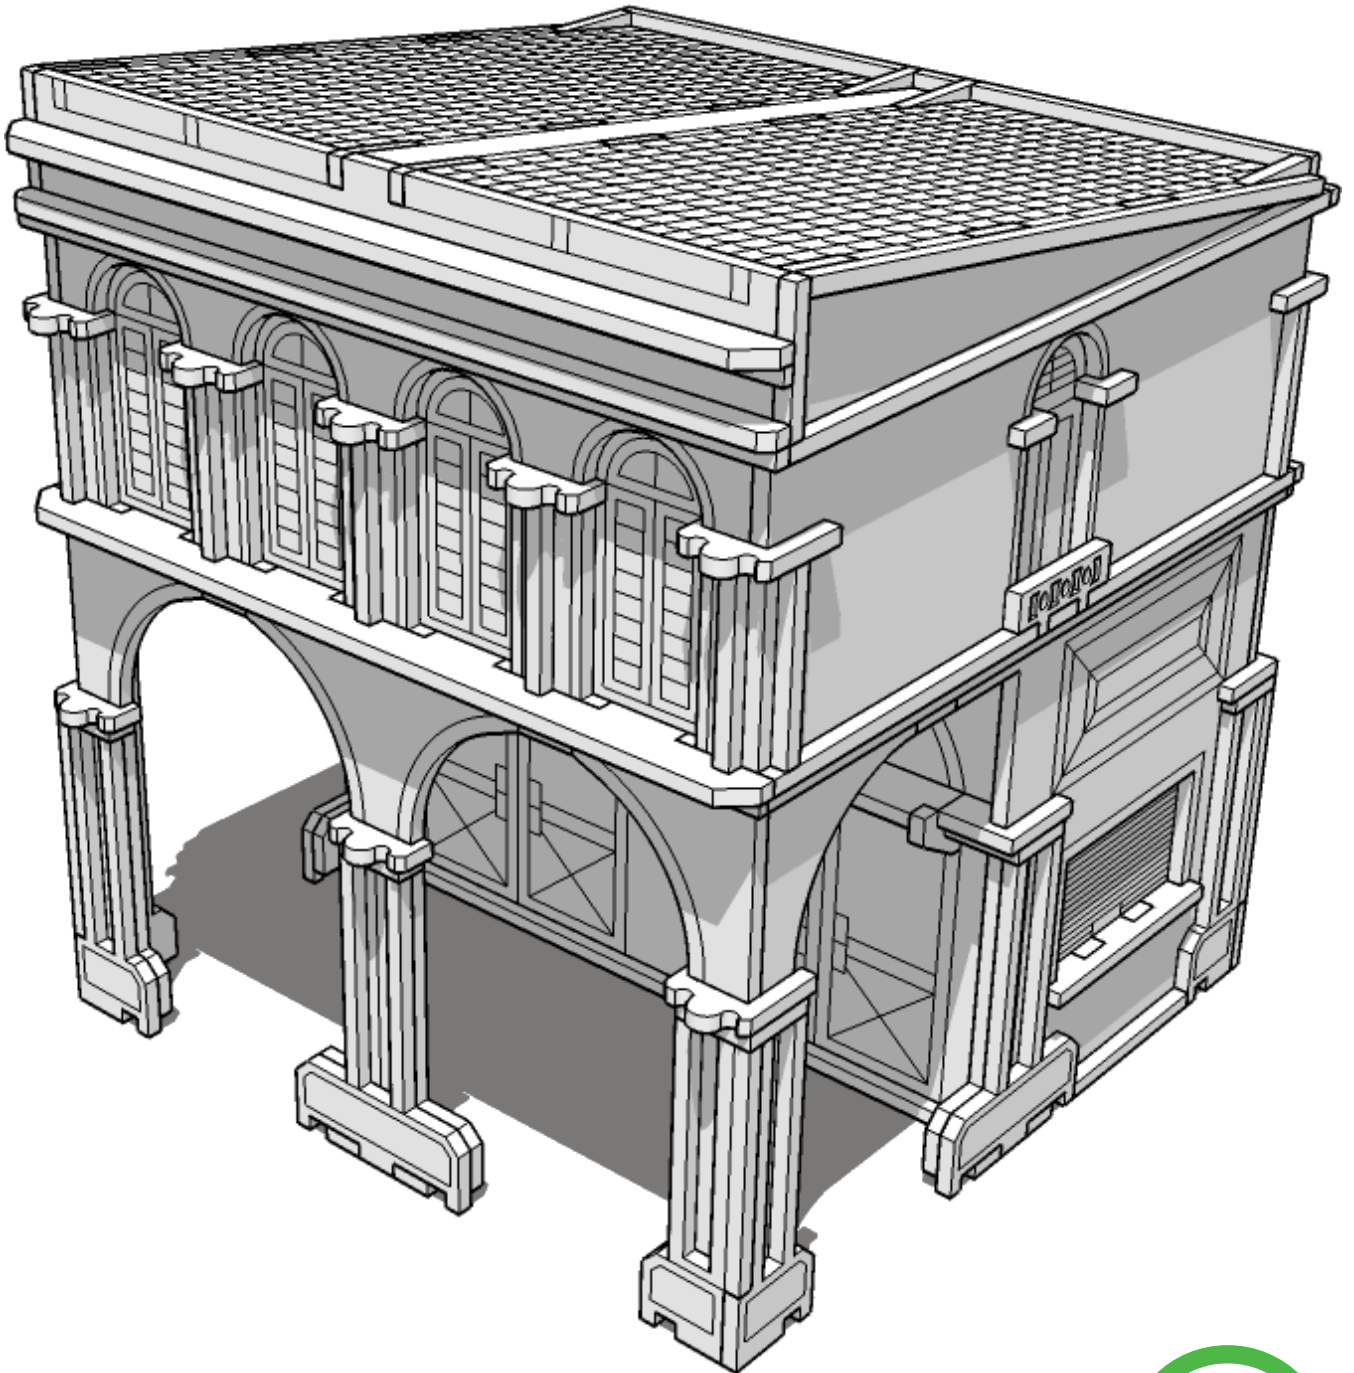

TABLETOP SCENICS

206

TTSCW-SOV-182
Modular Procuratie
Cafe Teodor

TTCOMBAT