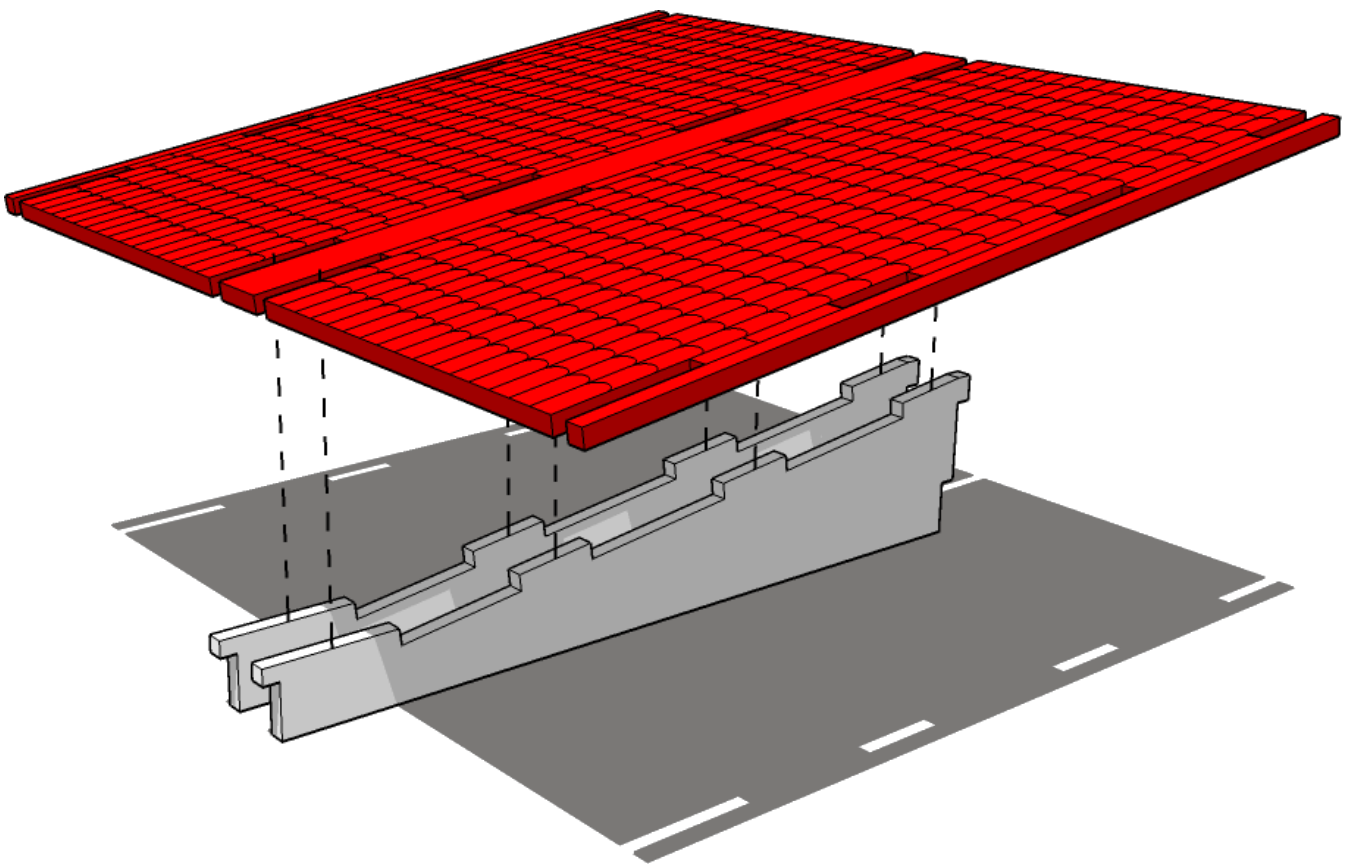

TABLETOP SCENICS

TTSCW-SOV-182
Modular Procuratie
Cafe Teodor

183