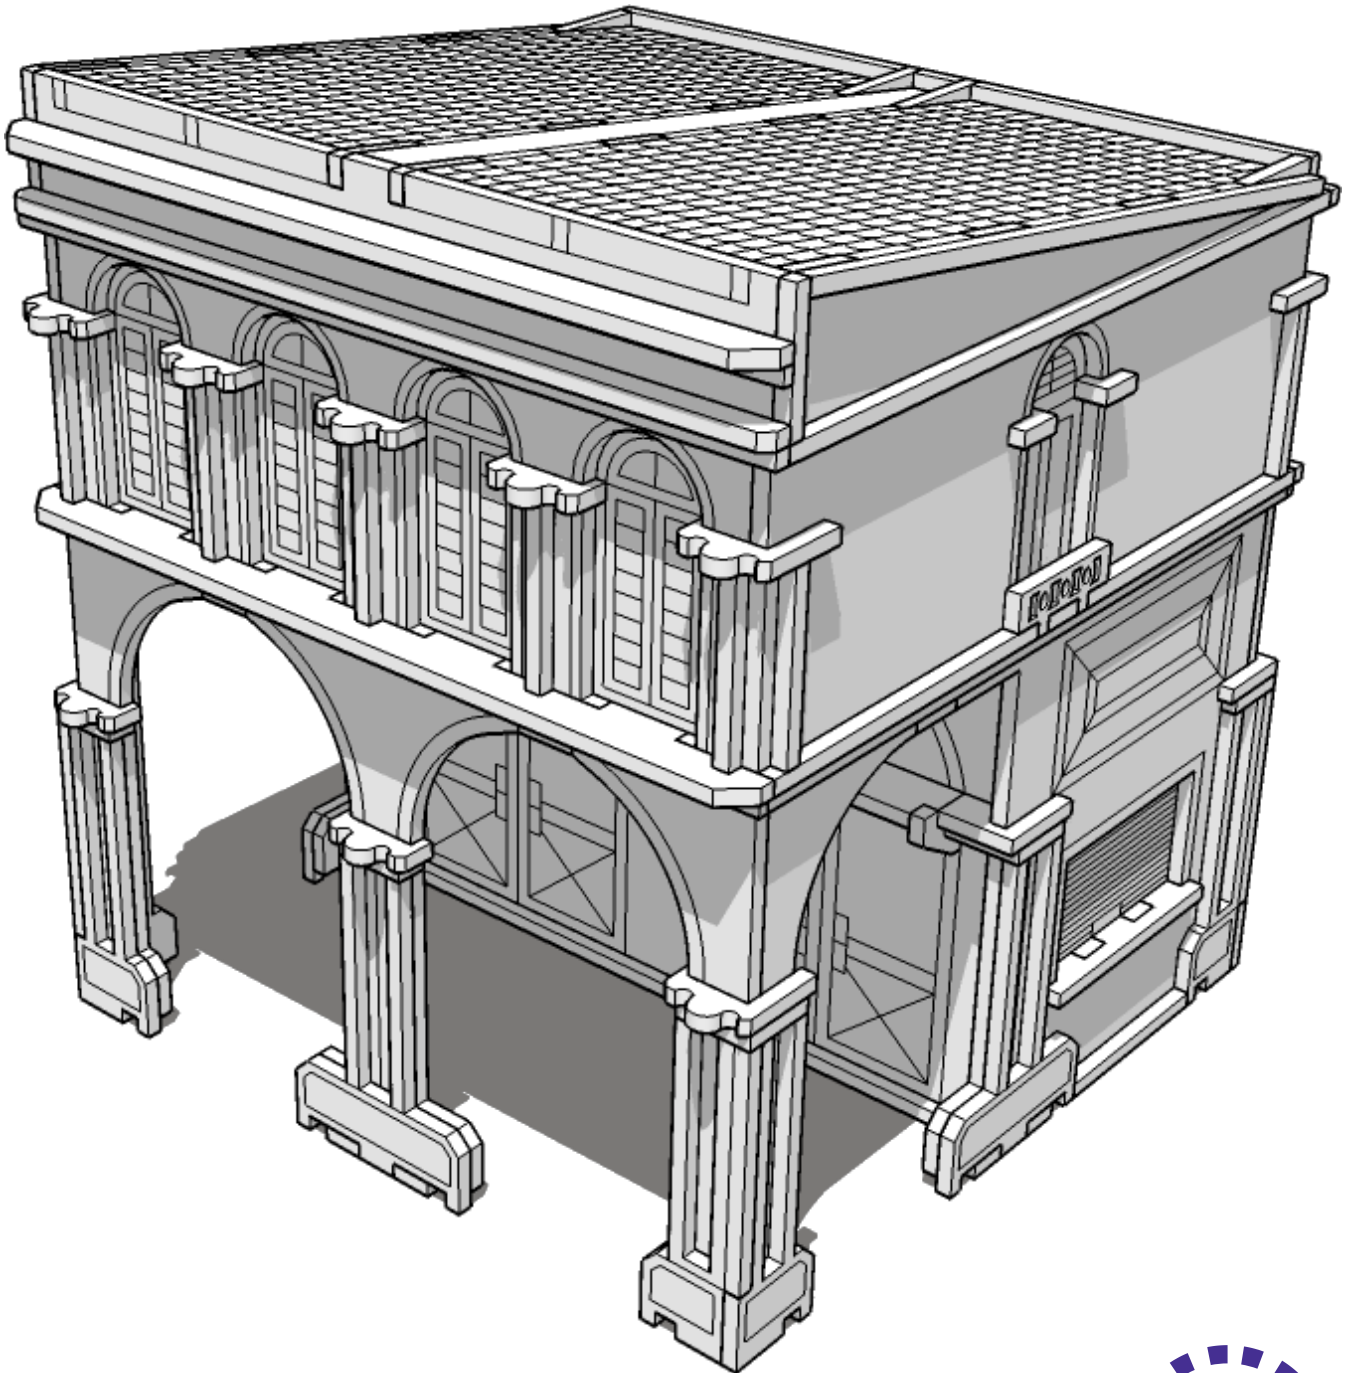

60

TABLETOP SCENICS

TTSCW-SOV-182
Modular Procuratie
Cafe Teodor

61

TABLETOP SCENICS

TTSCW-SOV-182
Modular Procuratie
Cafe Teodor

62

 **TTCOMBAT**