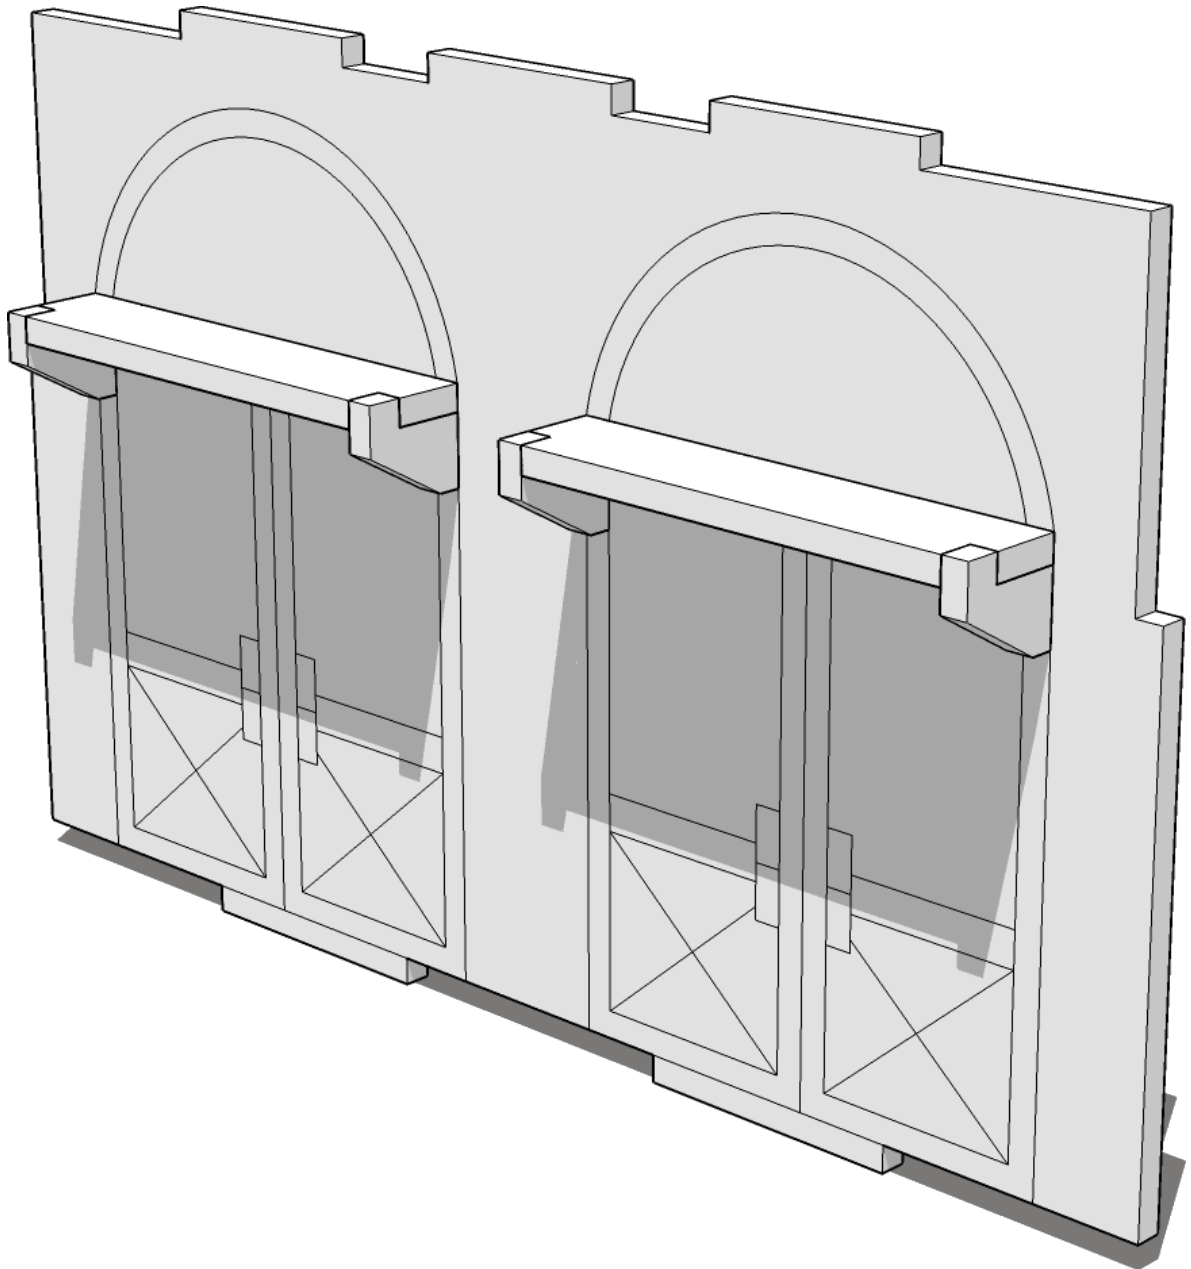

TABLETOP SCENICS

108

TTSCW-SOV-182
Modular Procuratie
Cafe Teodor

TABLETOP SCENICS

TTSCW-SOV-182
Modular Procuratie
Cafe Teodor

109

 **TTCOMBAT**

TABLETOP SCENICS