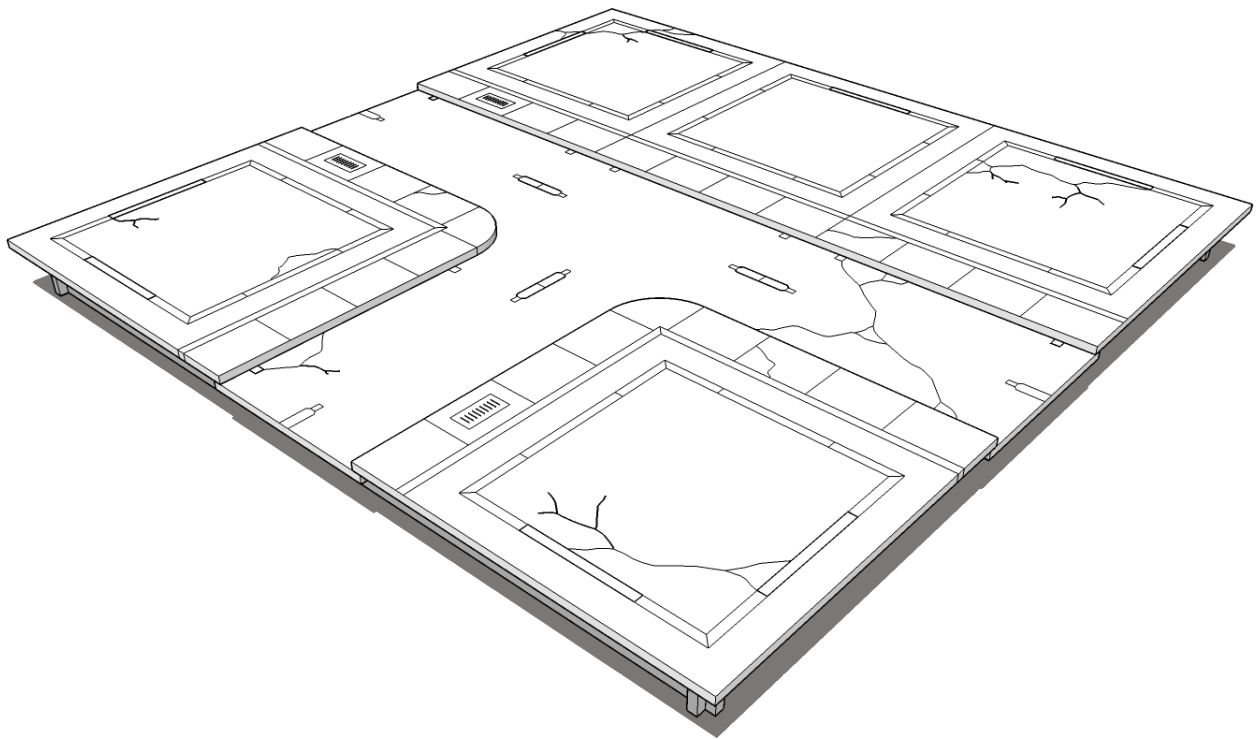

TTSCW-SFX-O88
Imperatore Tiles

15

TABLETOP SCENICS

TTSCW-SFX-O88
Imperatore Tiles

16

x4

 **TTCOMBAT**

TABLETOP SCENICS