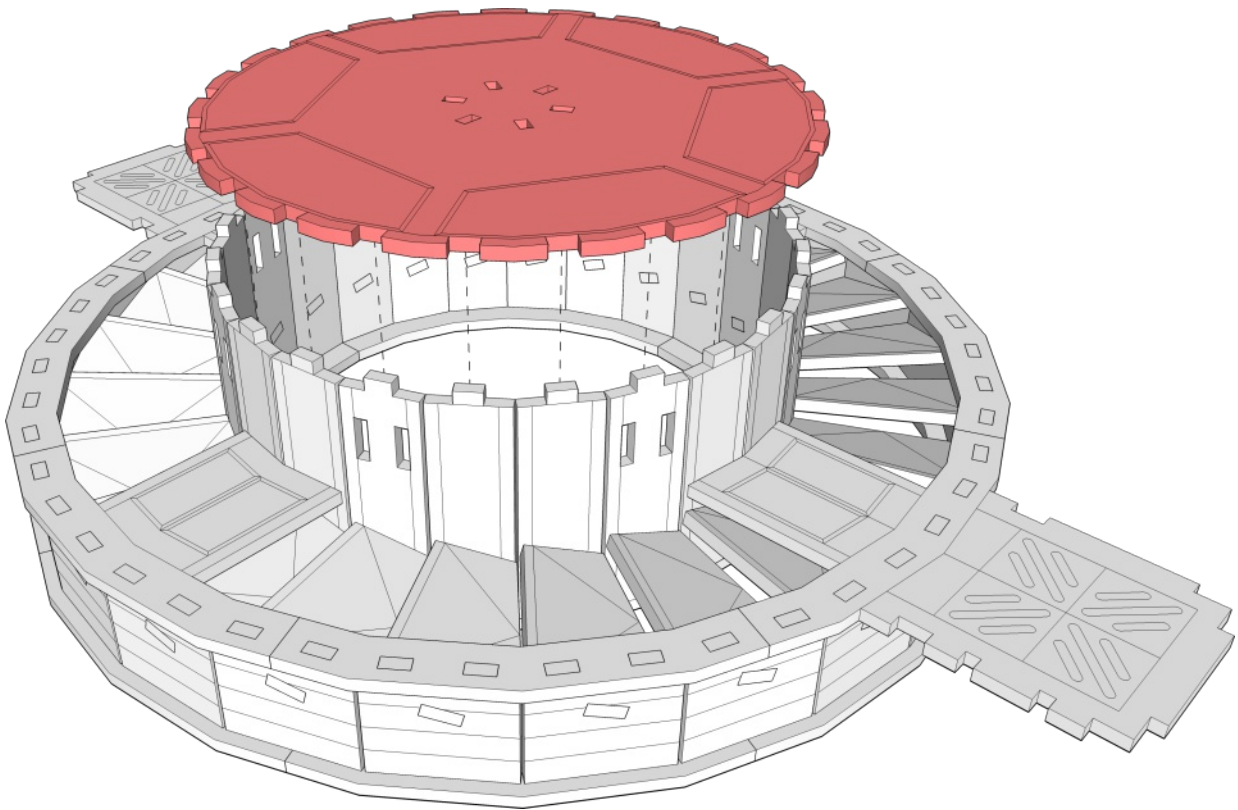

TTSC-SFX-072
Megaventilation Fan

2

x8

 **TTCOMBAT**

3

TABLETOP
SCENICS

10

TTSC-SFX-072
Megaventilation Fan