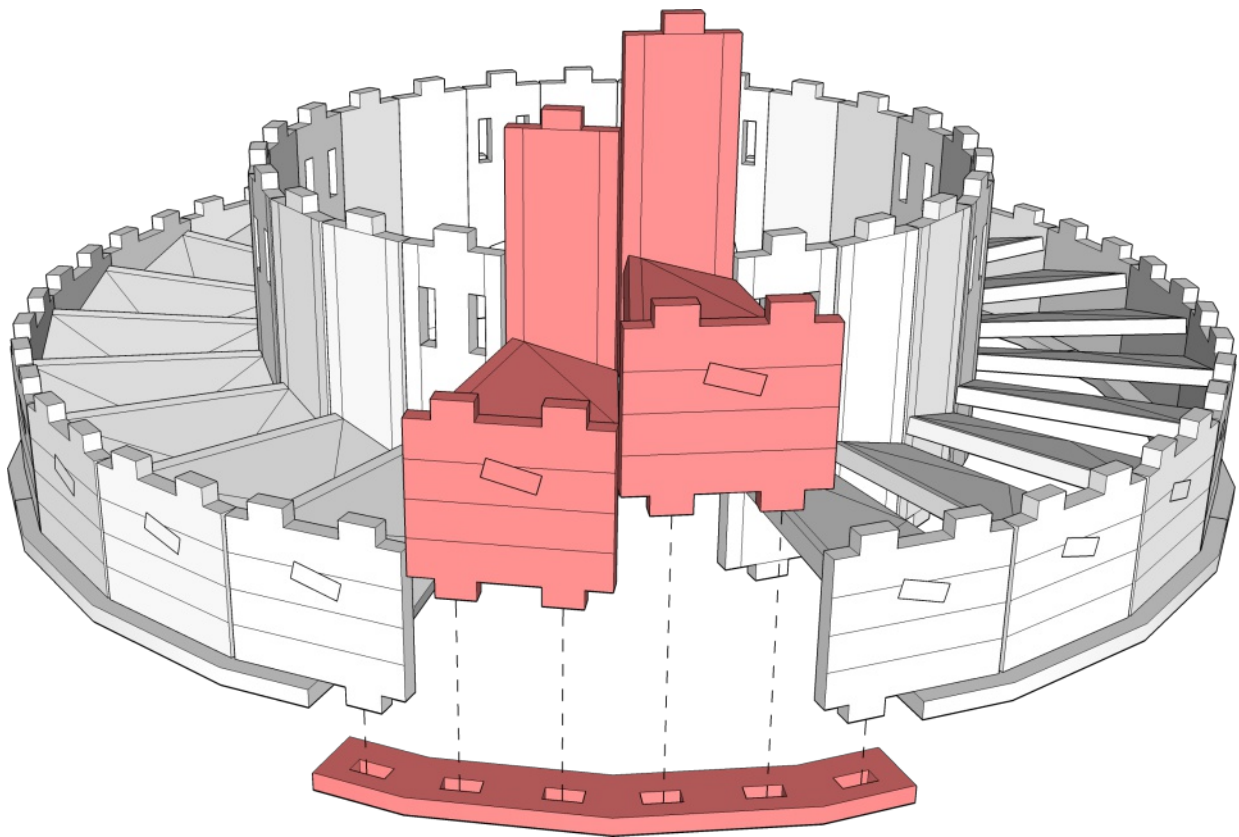

TTSC-SFX-072
Megaventilation Fan

2

x8

 **TTCOMBAT**

3

TABLETOP
SCENICS

10

TTSC-SFX-072
Megaventilation Fan