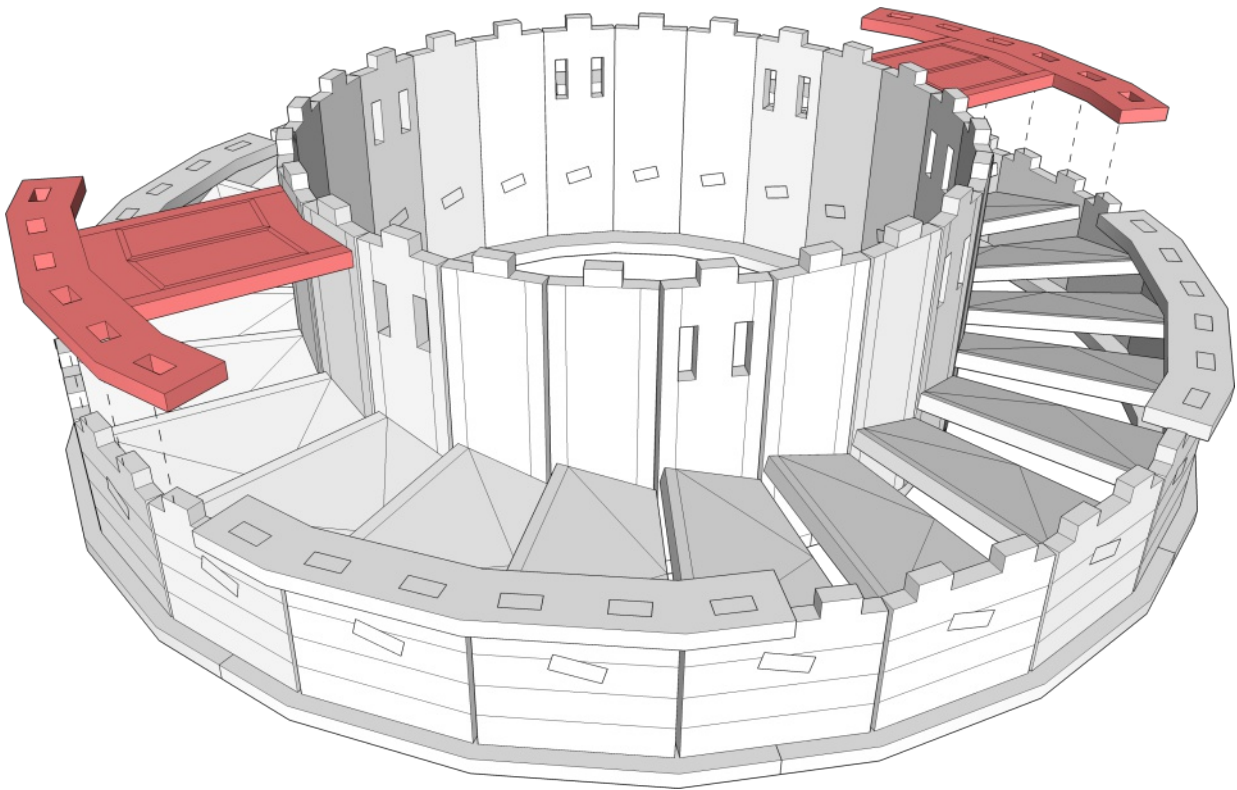

TTSC-SFX-072
Megaventilation Fan

2

x8

 **TTCOMBAT**

3

TABLETOP
SCENICS

10

TTSC-SFX-072
Megaventilation Fan