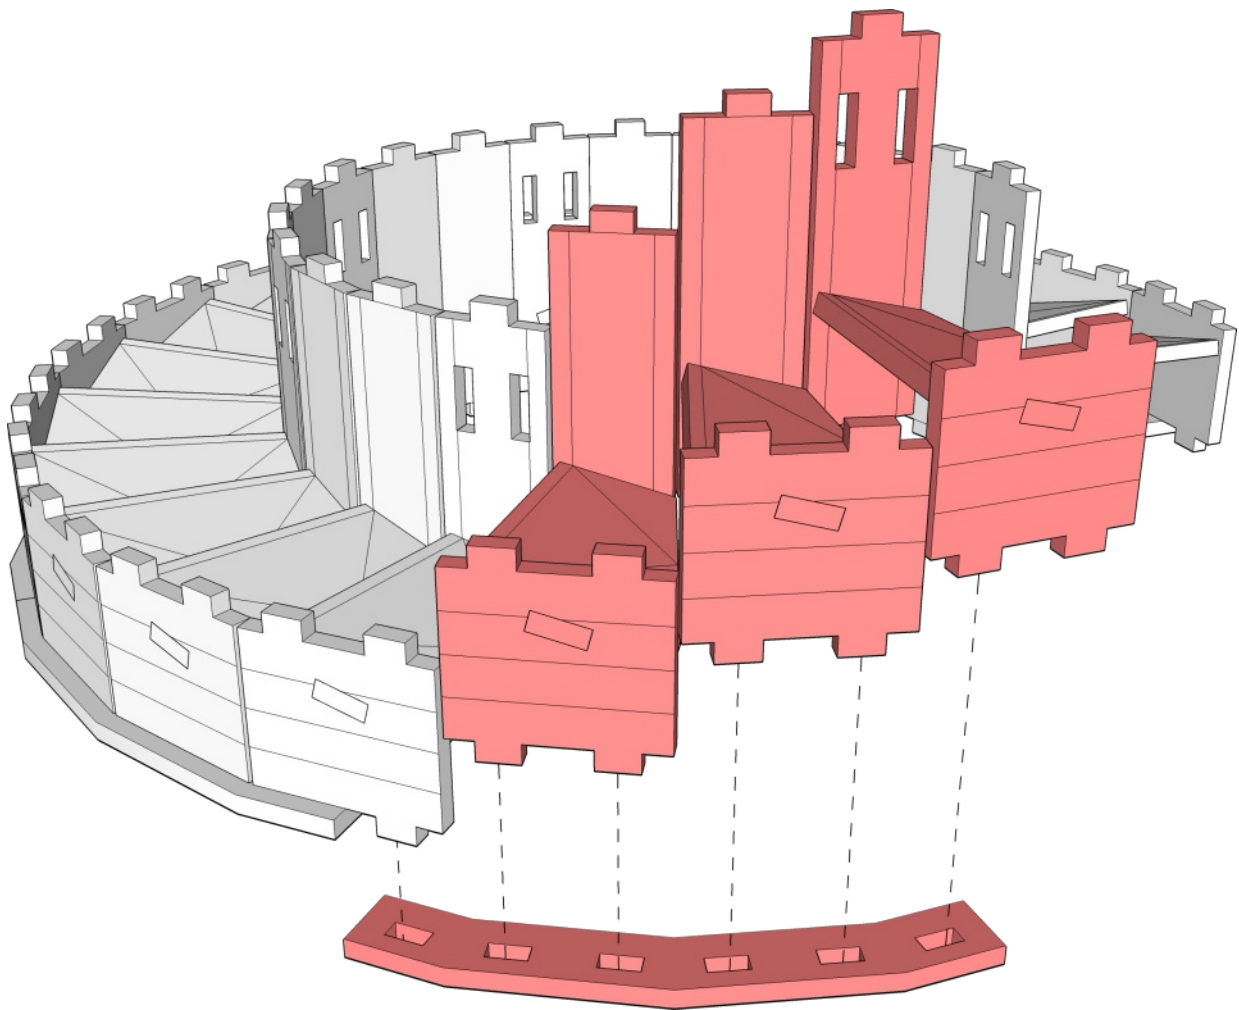

TTSC-SFX-072
Megaventilation Fan

2

x8

 **TTCOMBAT**

3

TABLETOP
SCENICS

10

TTSC-SFX-072
Megaventilation Fan