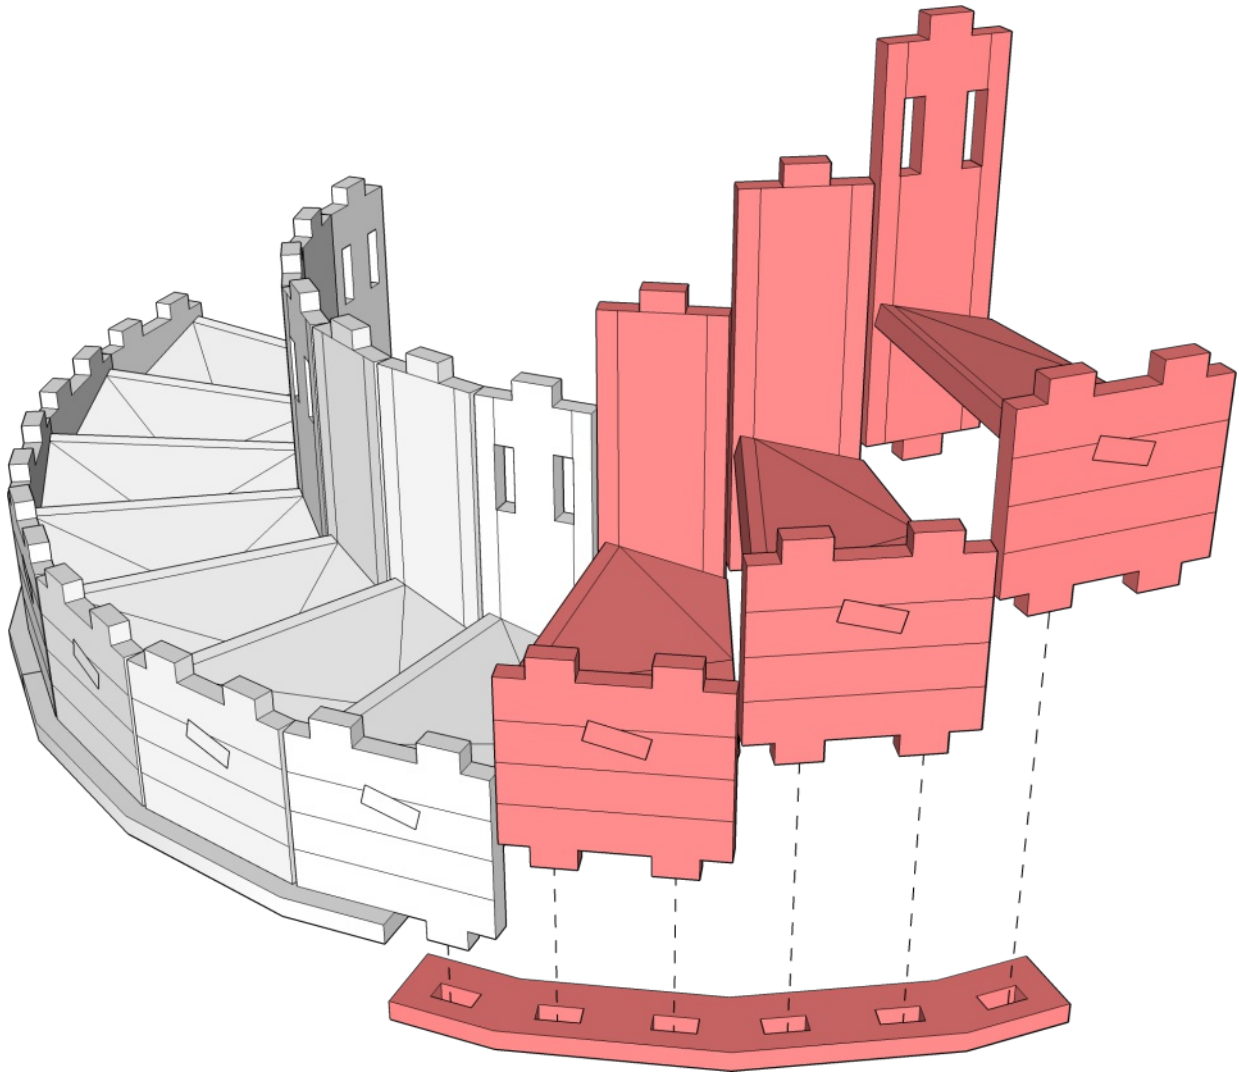

TTSC-SFX-072
Megaventilation Fan

2

x8

 **TTCOMBAT**

3

TABLETOP
SCENICS

10

TTSC-SFX-072
Megaventilation Fan