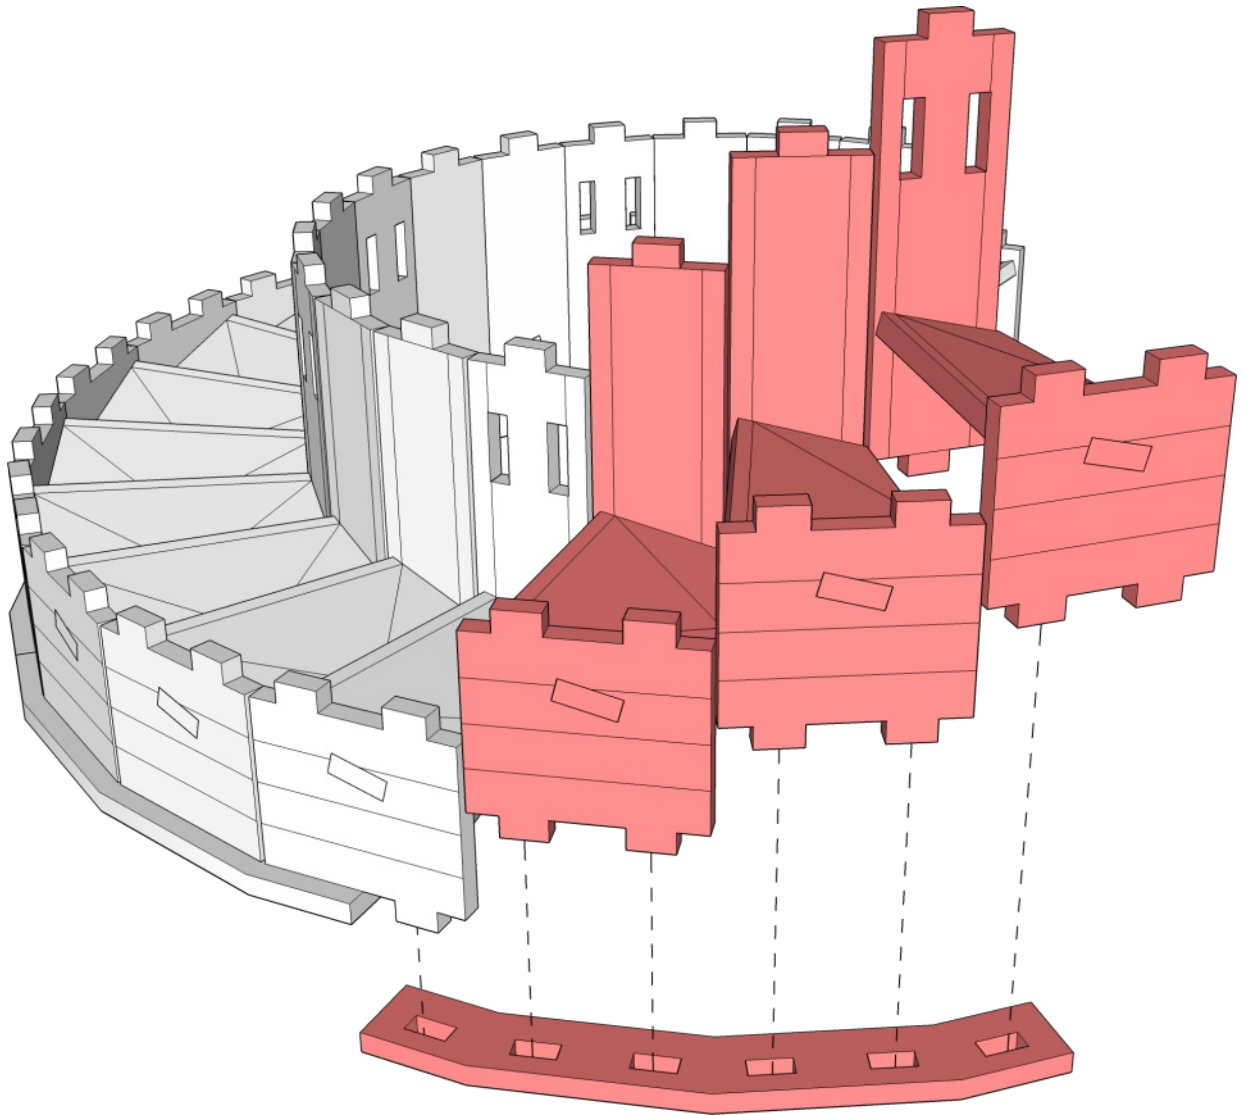

TTSC-SFX-072
Megaventilation Fan

2

x8

 **TTCOMBAT**

3

TABLETOP
SCENICS

10

TTSC-SFX-072
Megaventilation Fan