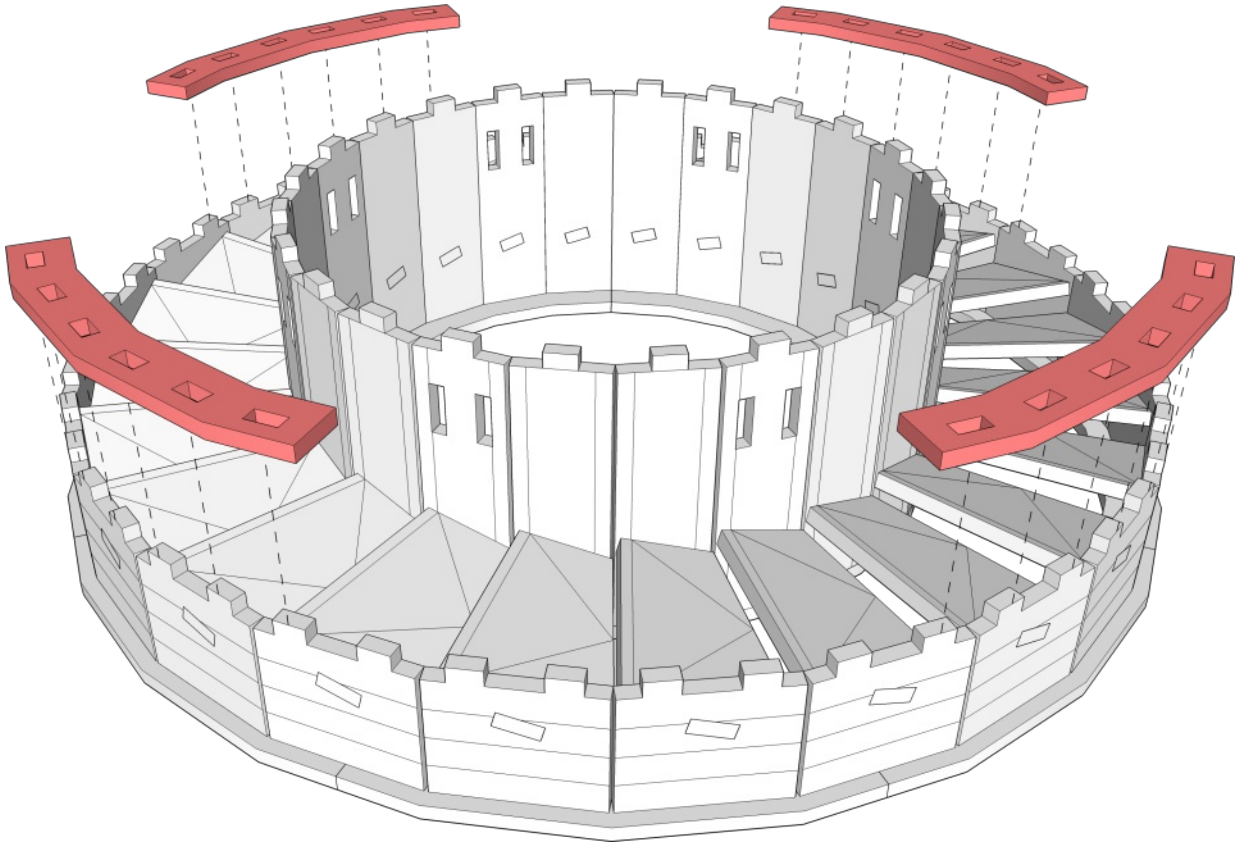

TTSC-SFX-072
Megaventilation Fan

2

x8

 **TTCOMBAT**

3

TABLETOP
SCENICS

10

TTSC-SFX-072
Megaventilation Fan