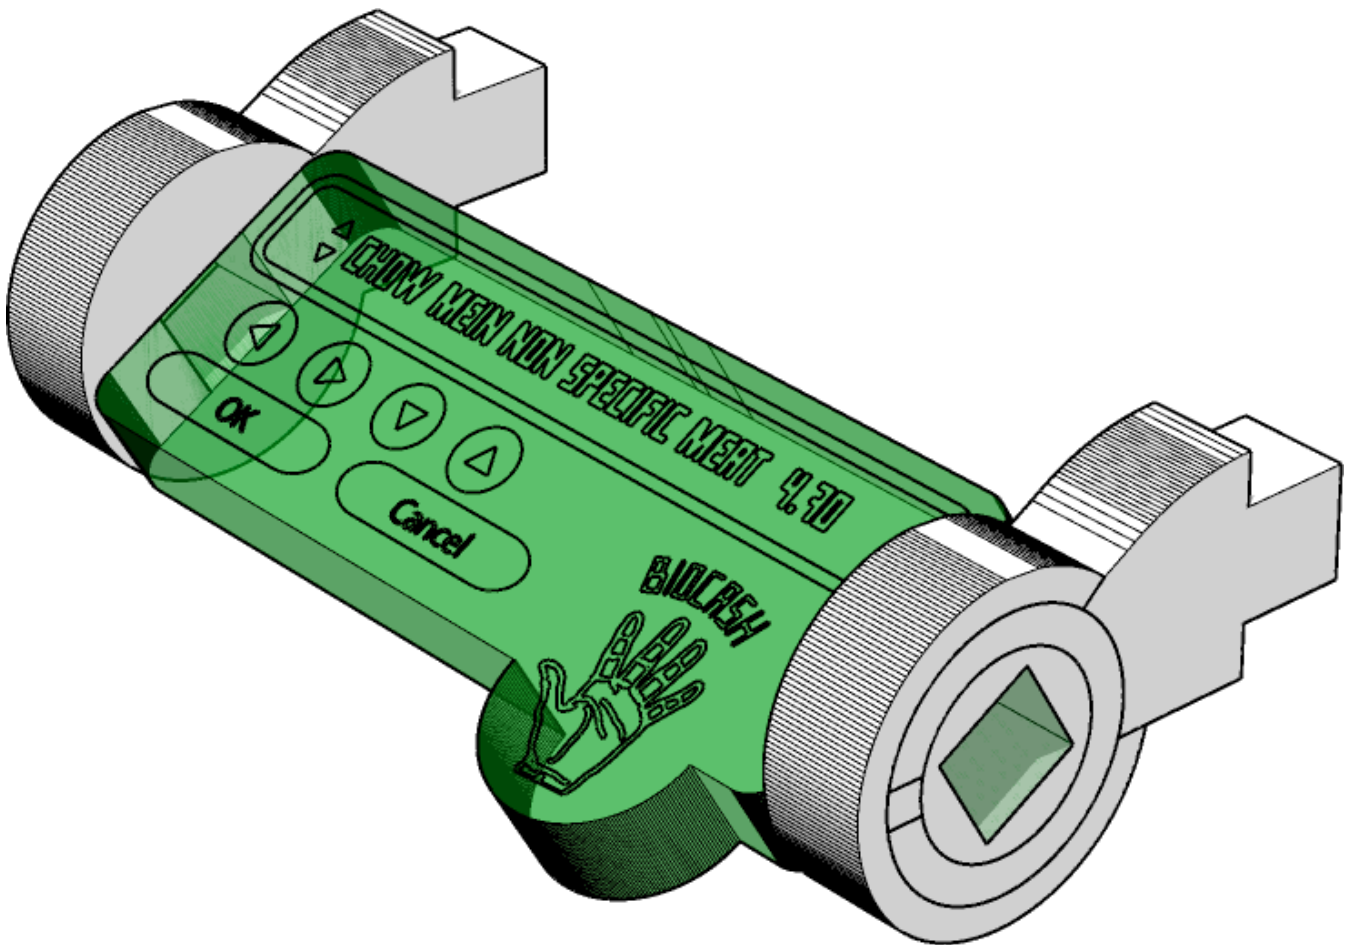

TABLETOP SCENICS

TTSCW-SFU-165
Foodbars

46