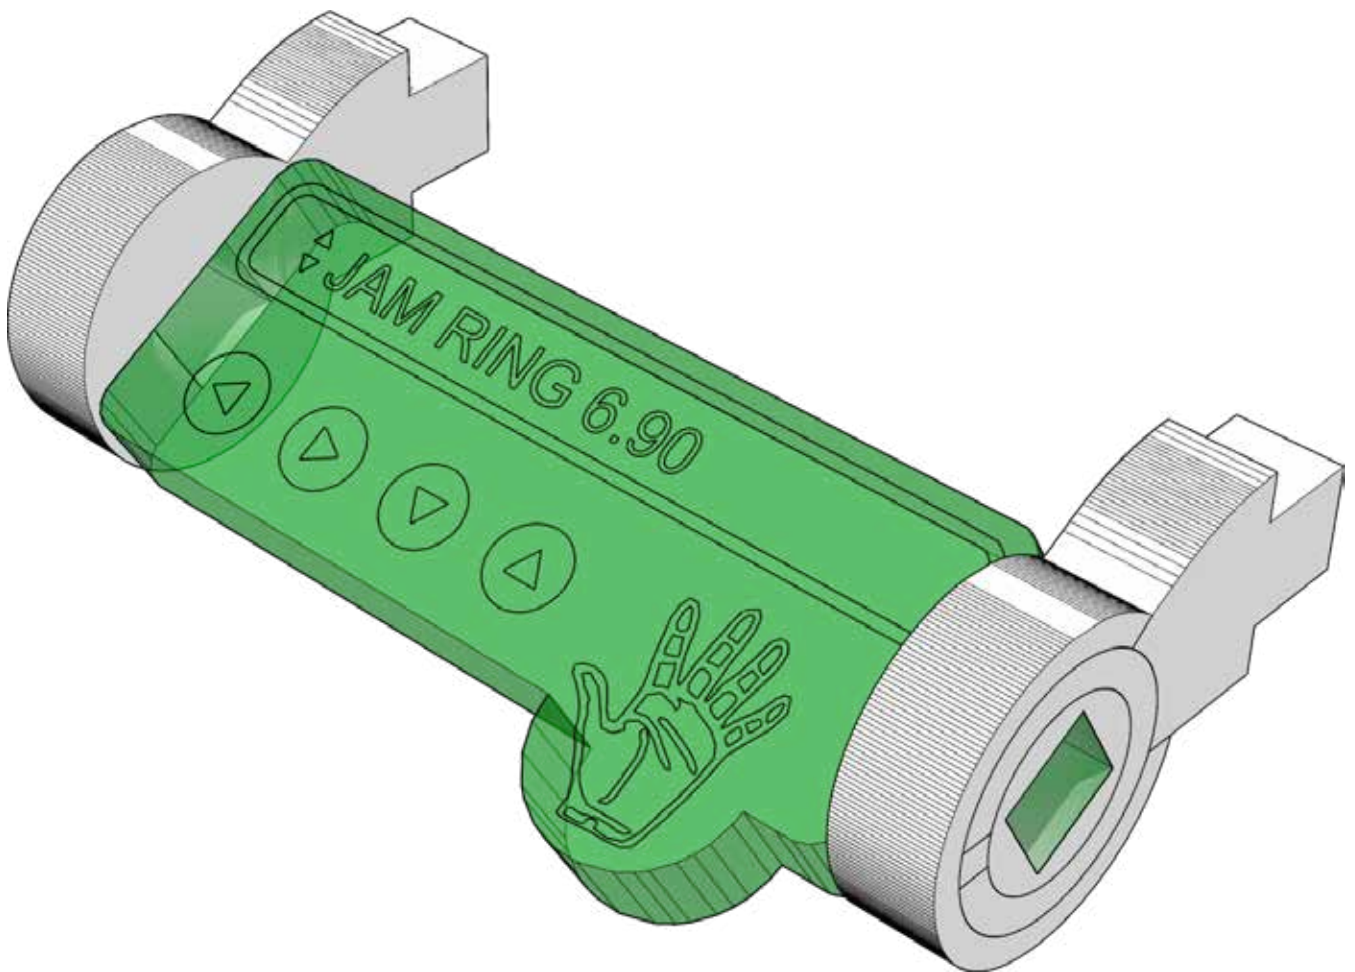

TABLETOP SCENICS

TTSCW-SFU-165
Foodbars

92