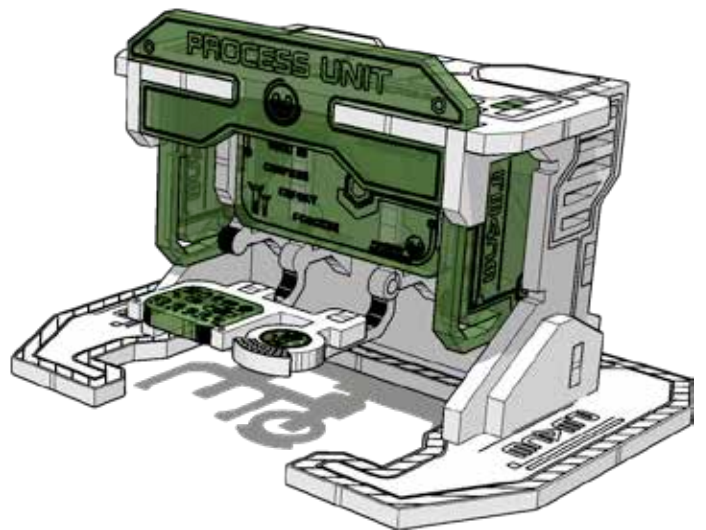

TABLETOP SCENICS

TTSCW-SFU-161
Process Unit

20

TTCOMBAT