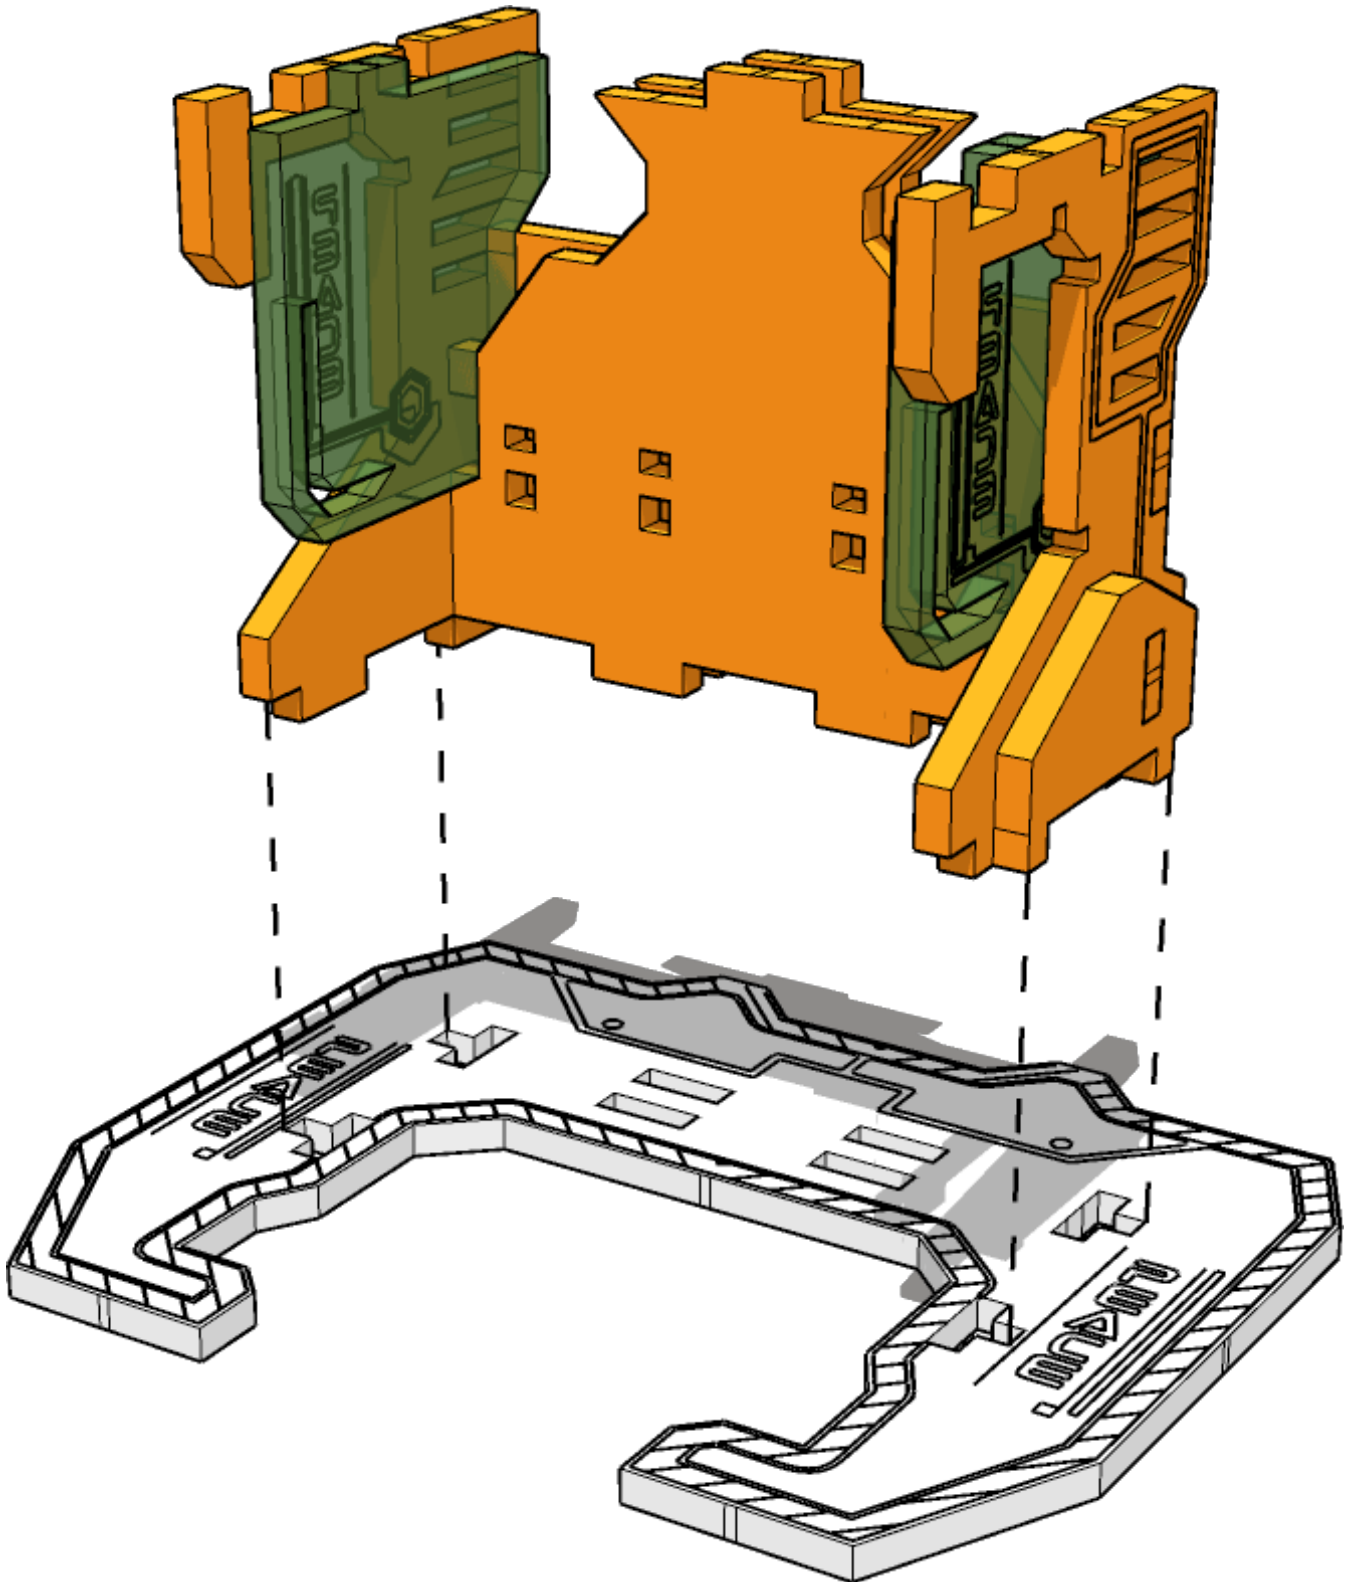

TABLETOP SCENICS

TTSCW-SFU-161
Process Unit

11