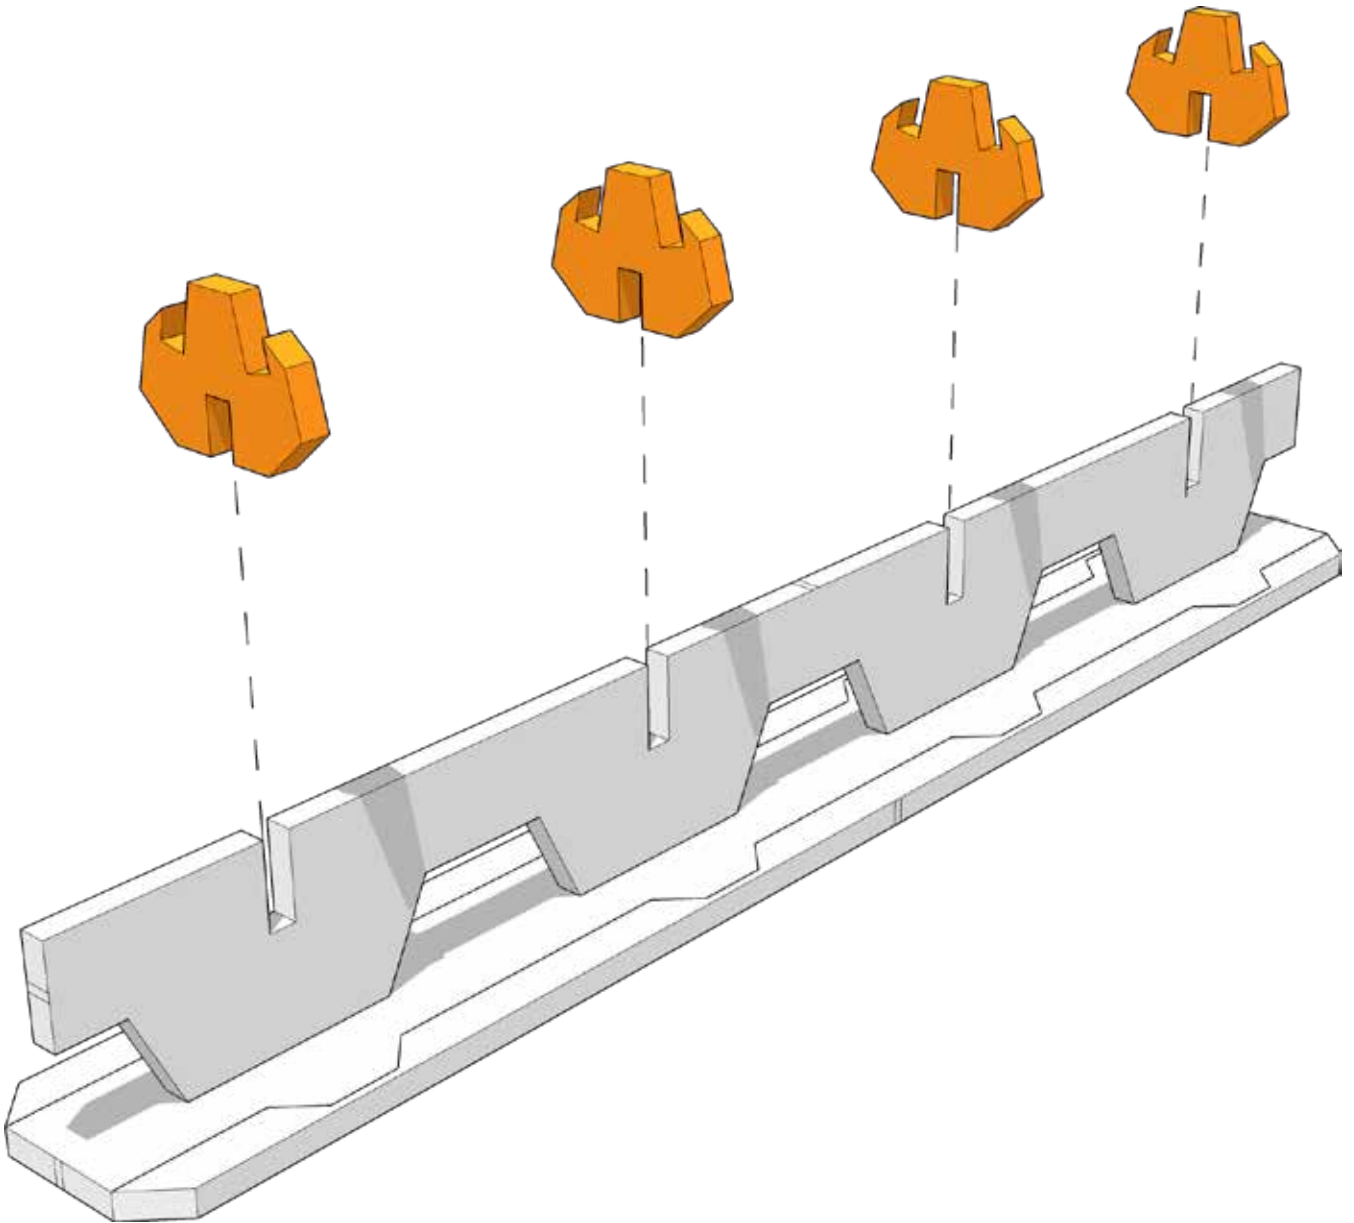

TABLETOP SCENICS

TTSCW-SFU-158
Slab Street
Barriers

17