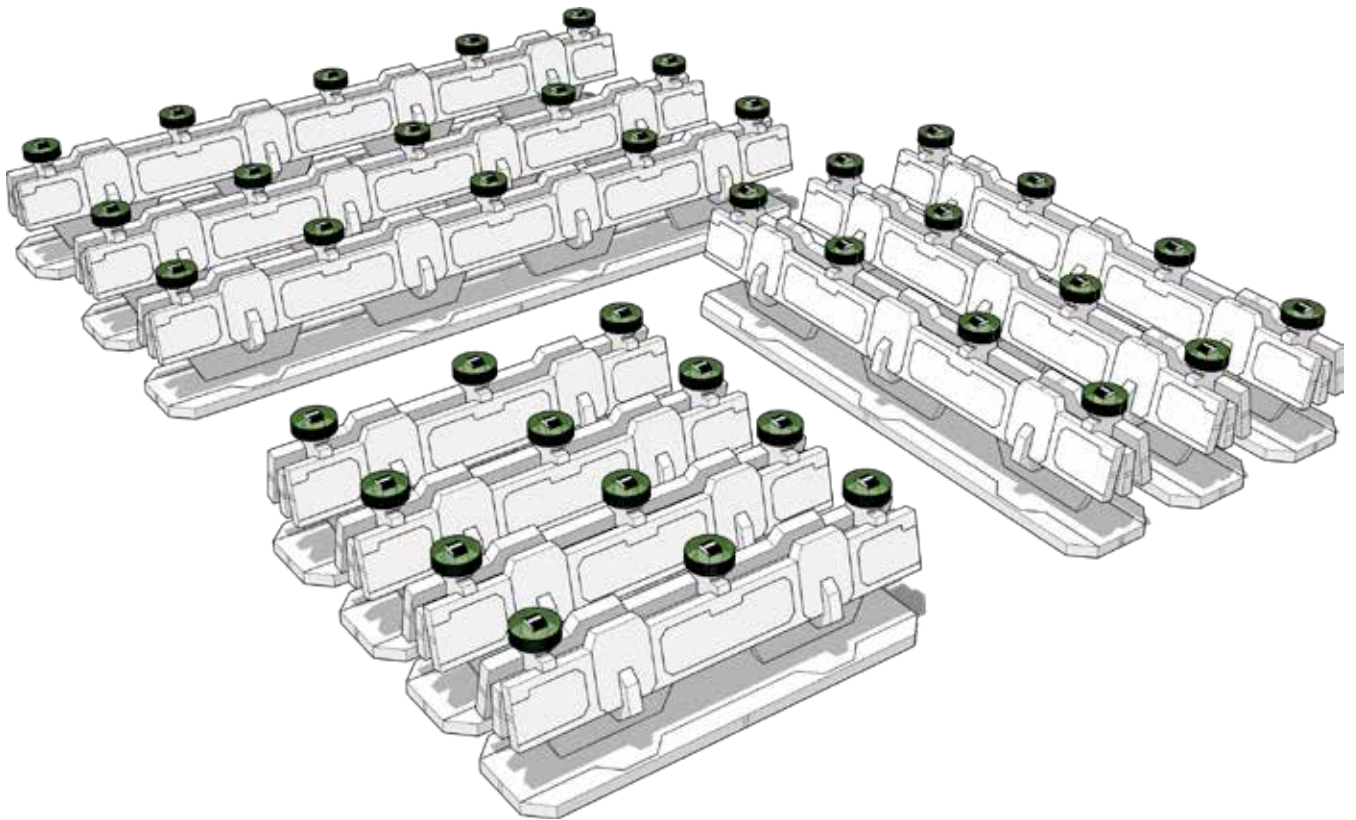

TABLETOP SCENICS

TTSCW-SFU-158
Slab Street
Barriers

21

TTCOMBAT