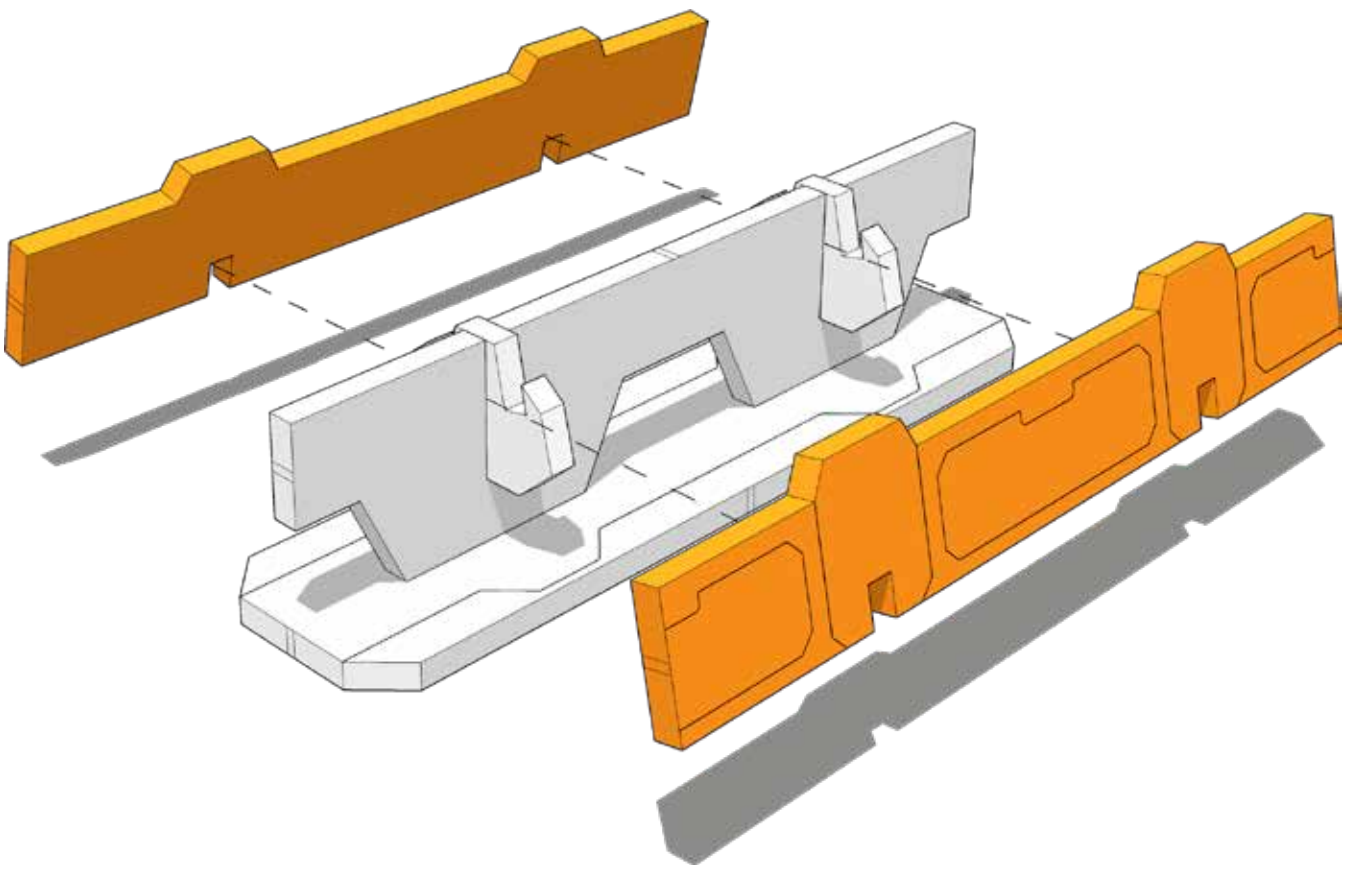

TABLETOP SCENICS

TTSCW-SFU-158
Slab Street
Barriers

6