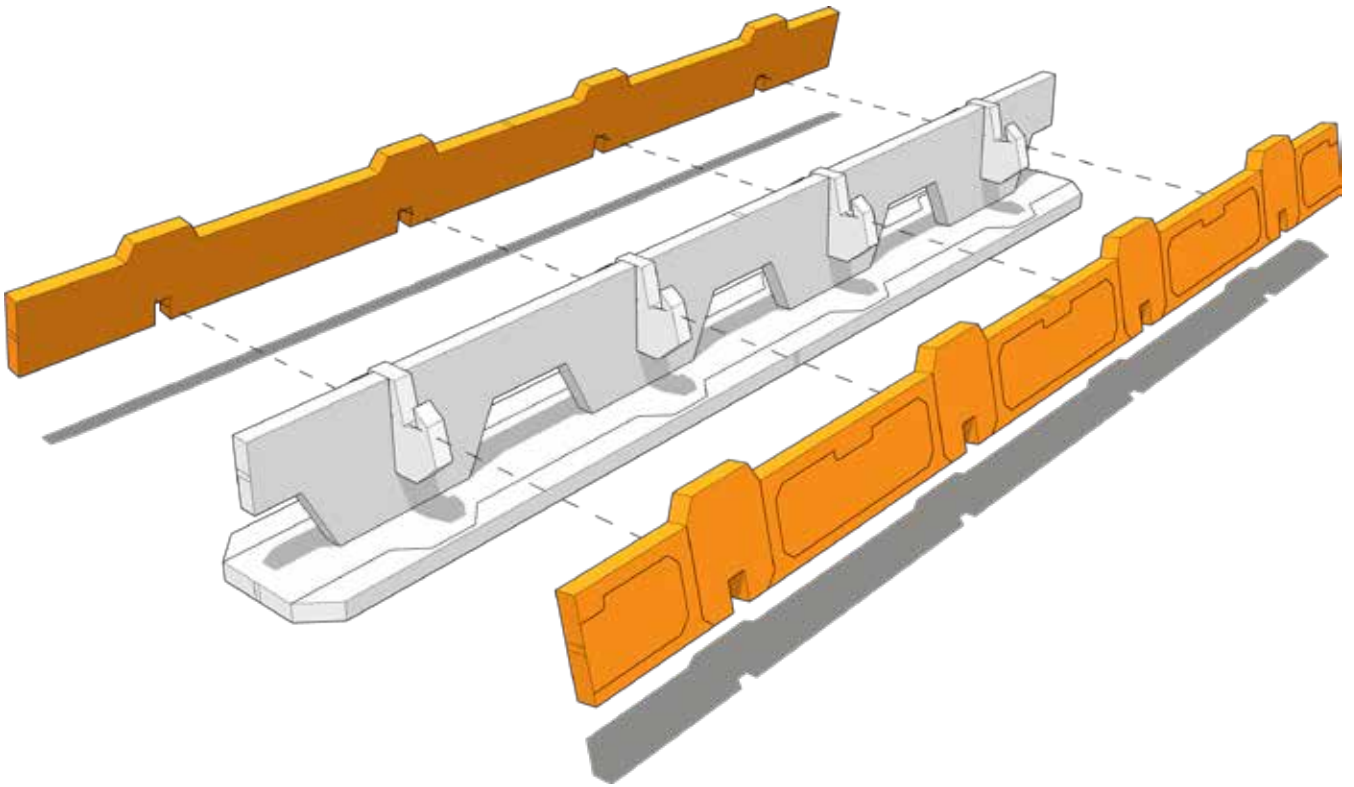

TABLETOP SCENICS

TTSCW-SFU-158
Slab Street
Barriers

18