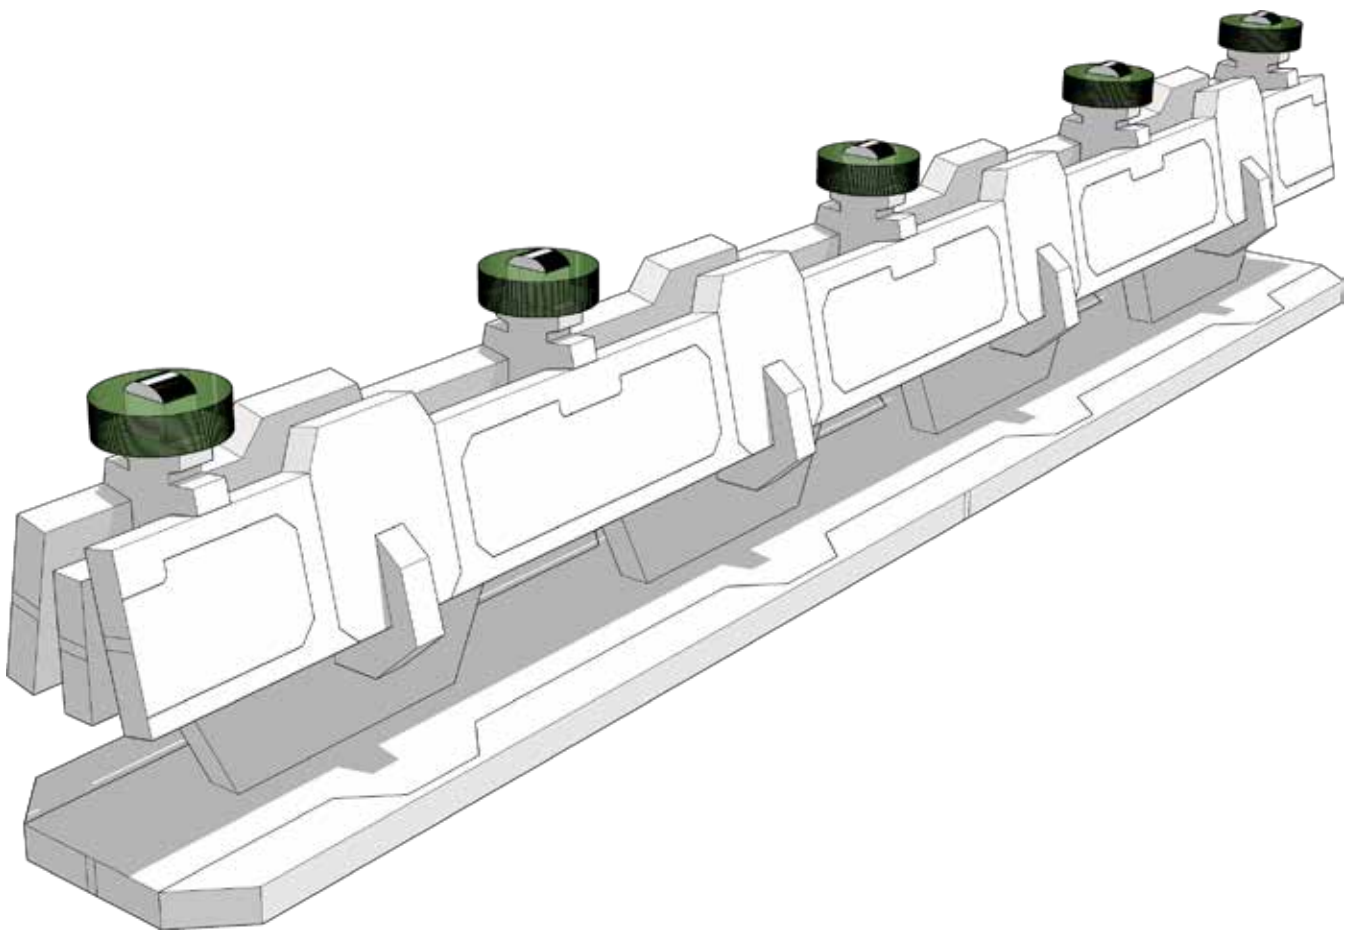

TABLETOP SCENICS

TTSCW-SFU-158
Slab Street
Barriers

15