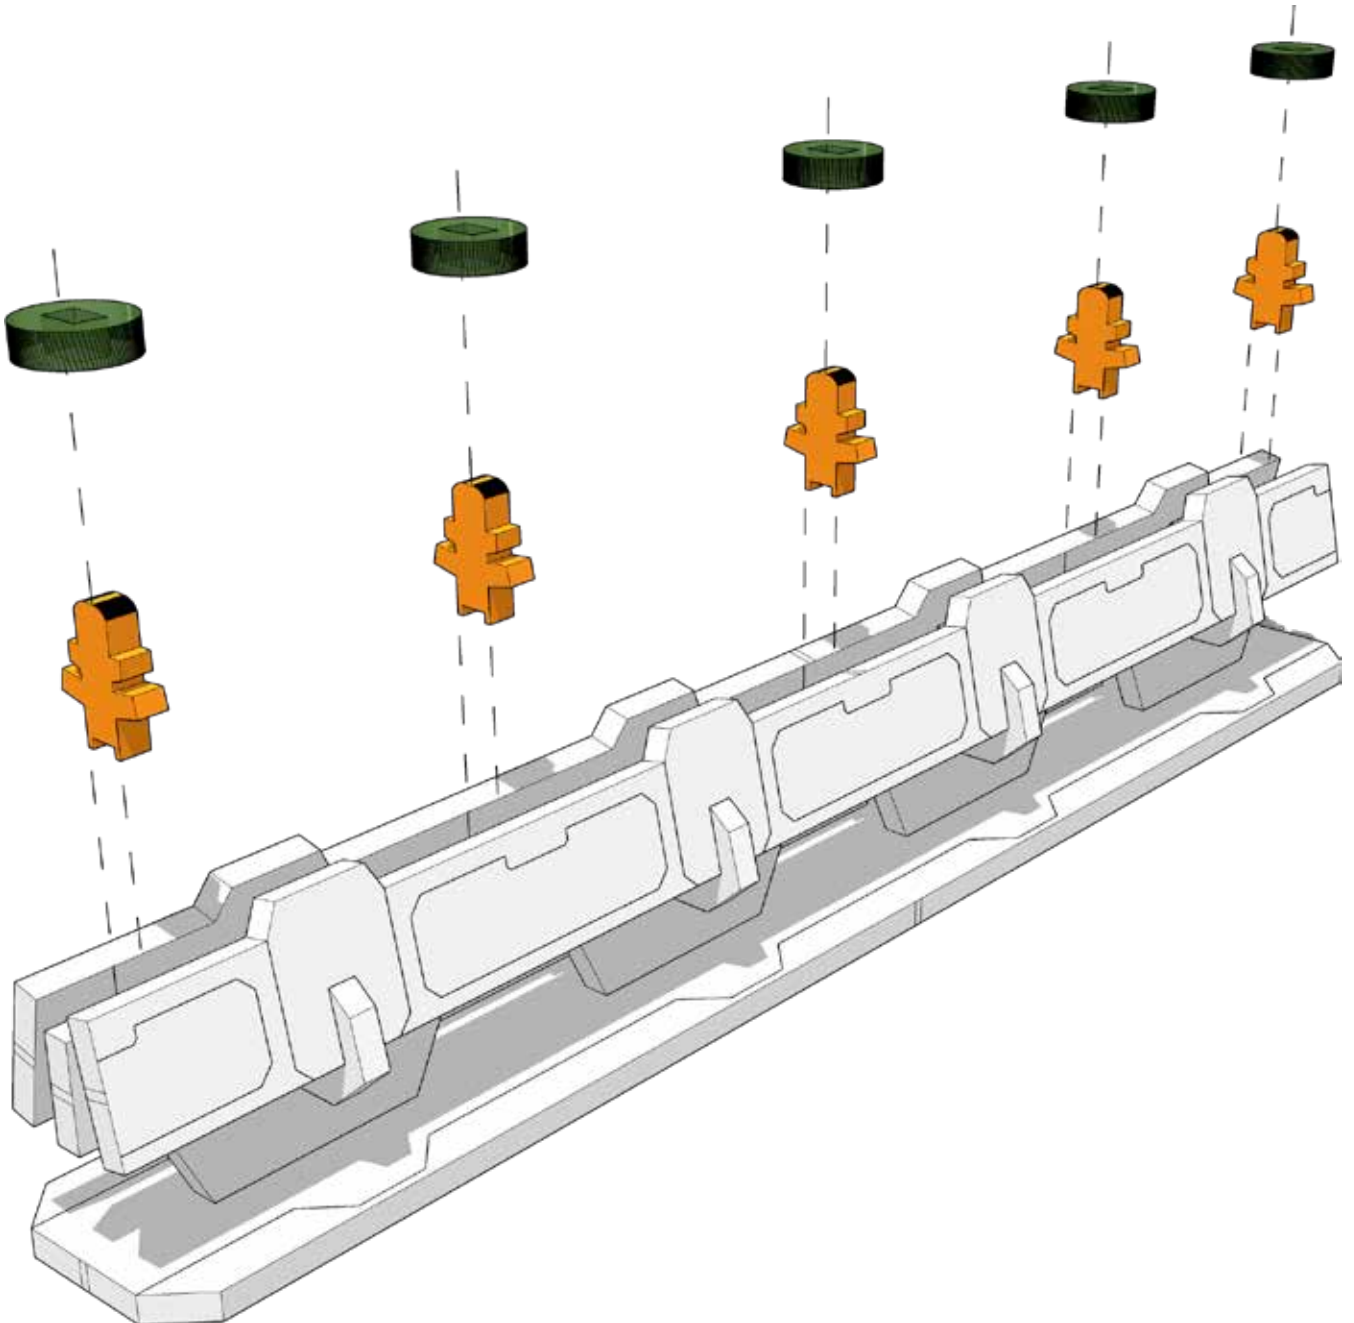

TABLETOP SCENICS

TTSCW-SFU-158
Slab Street
Barriers

19