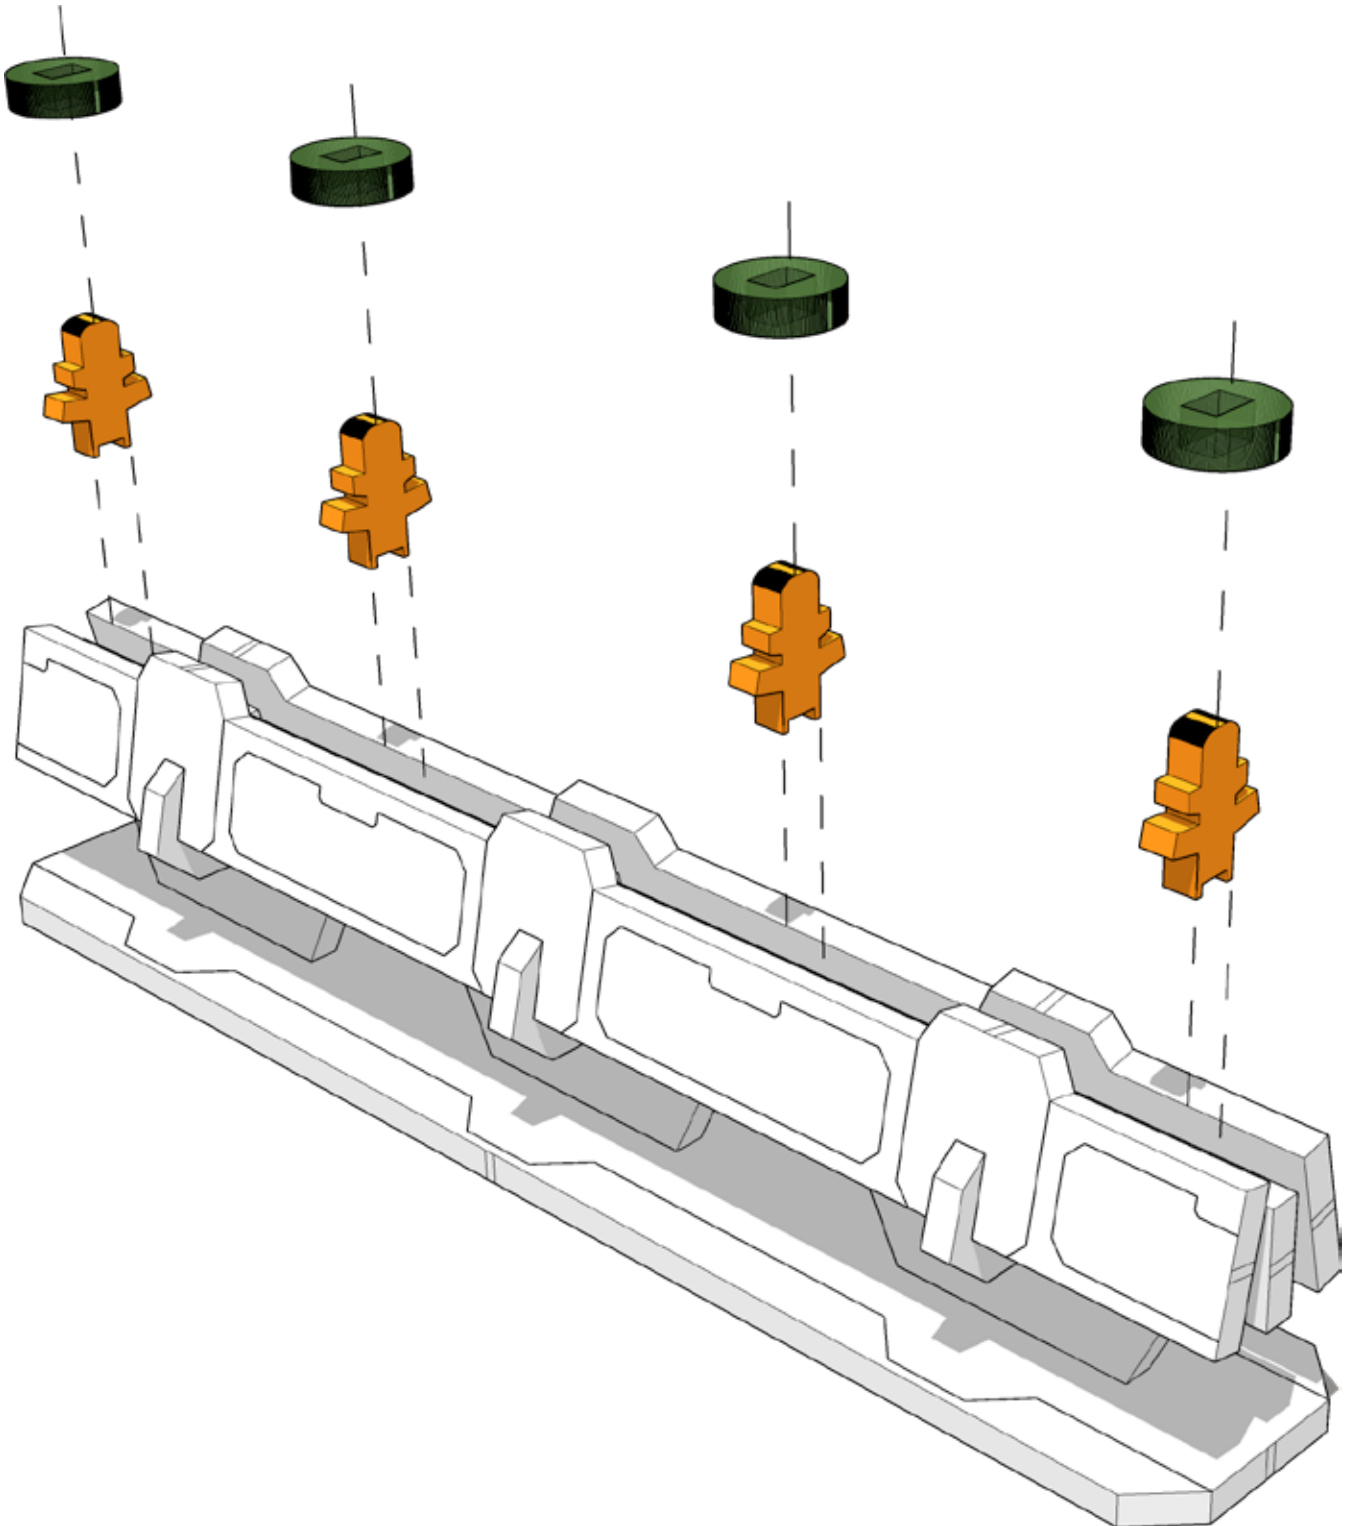

TABLETOP SCENICS

TTSCW-SFU-158
Slab Street
Barriers

13