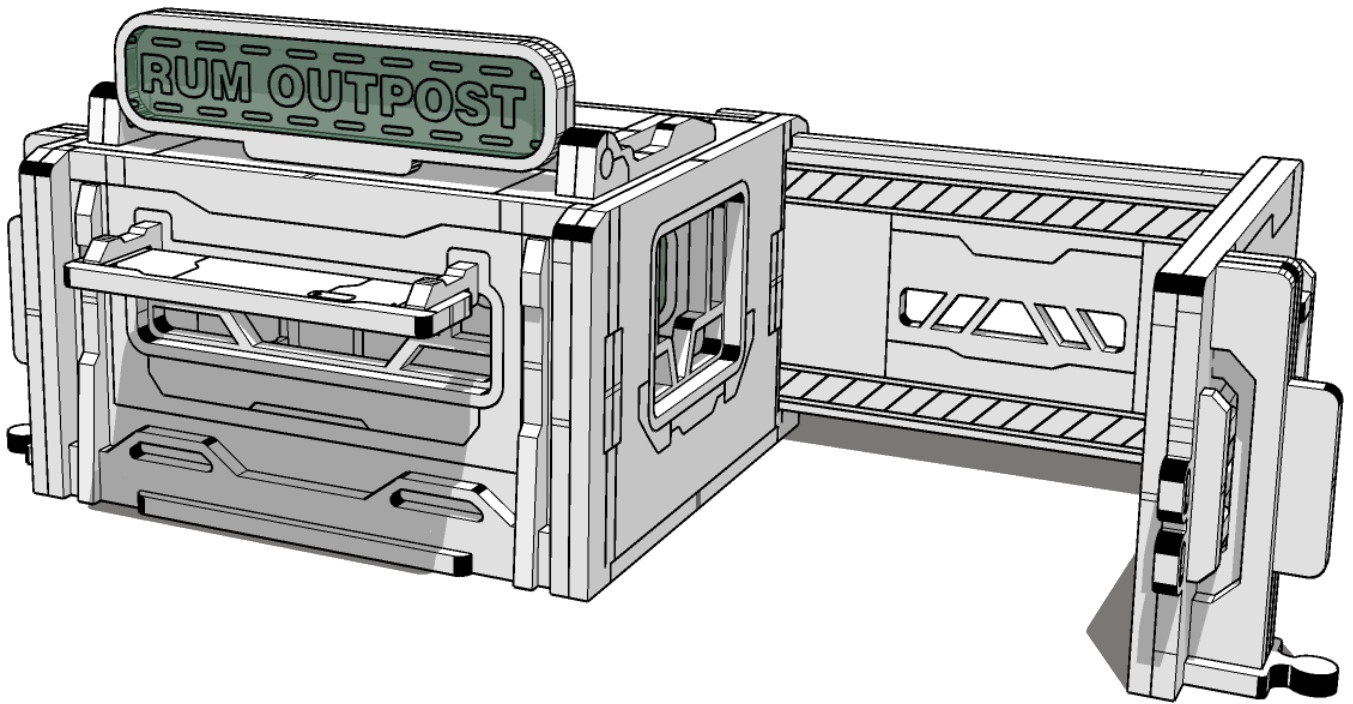

TABLETOP SCENICS

TTSCW-SFU-149
QDSC
Gatehouse

37

TTCOMBAT