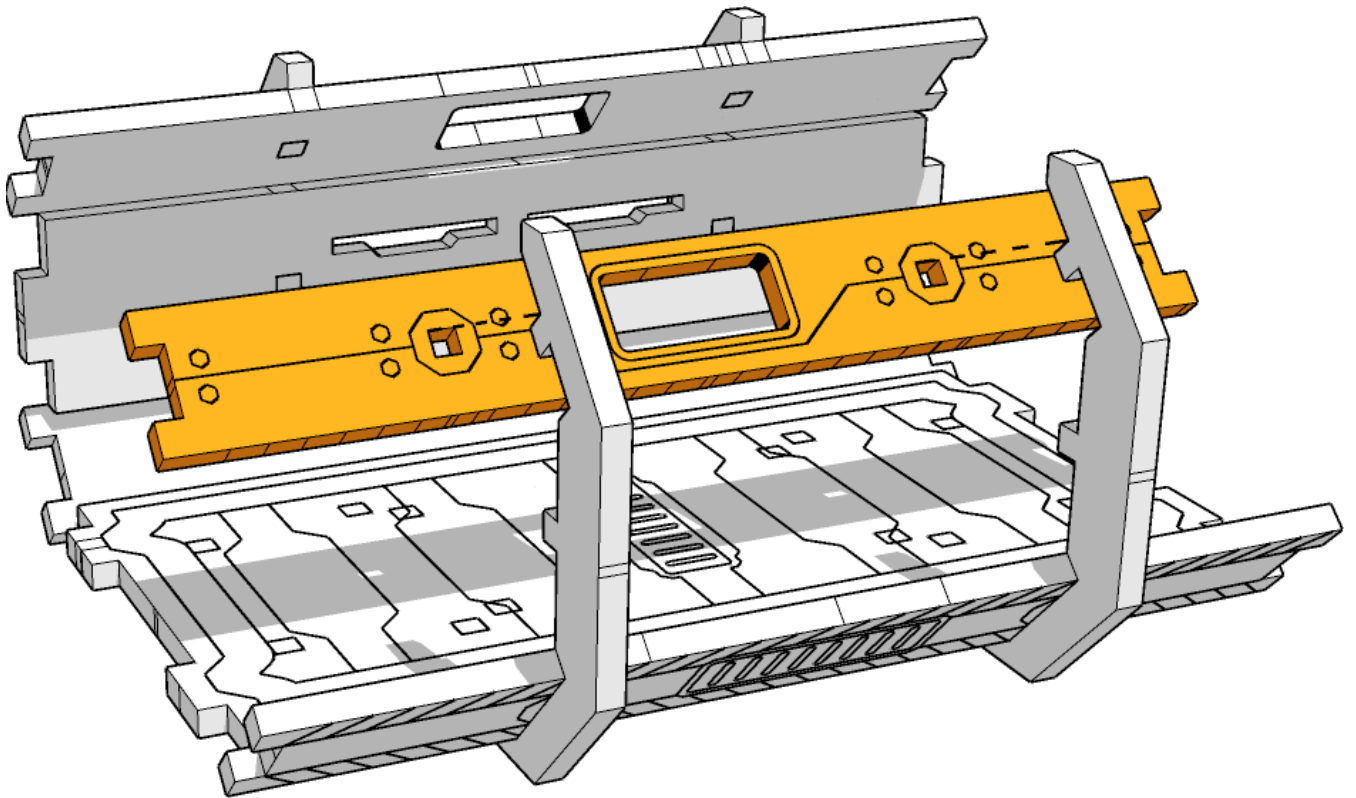

TABLETOP SCENICS

12

TTSCW-SFU-147

P.U.P:

Dual P.U.P's w/walkways