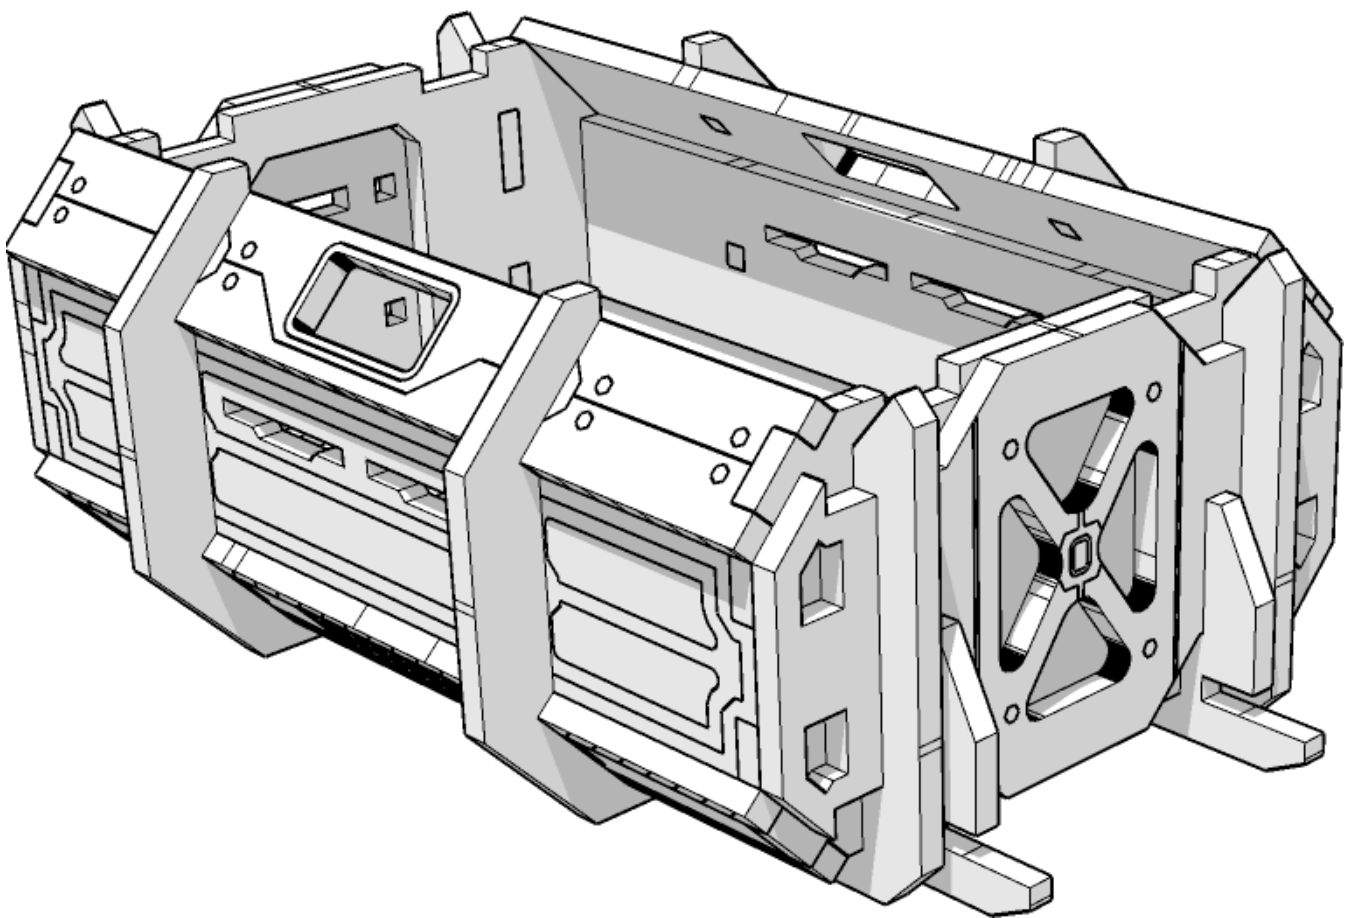

TABLETOP SCENICS

TTSCW-SFU-147

P.U.P:

Dual P.U.P's w/walkways

19