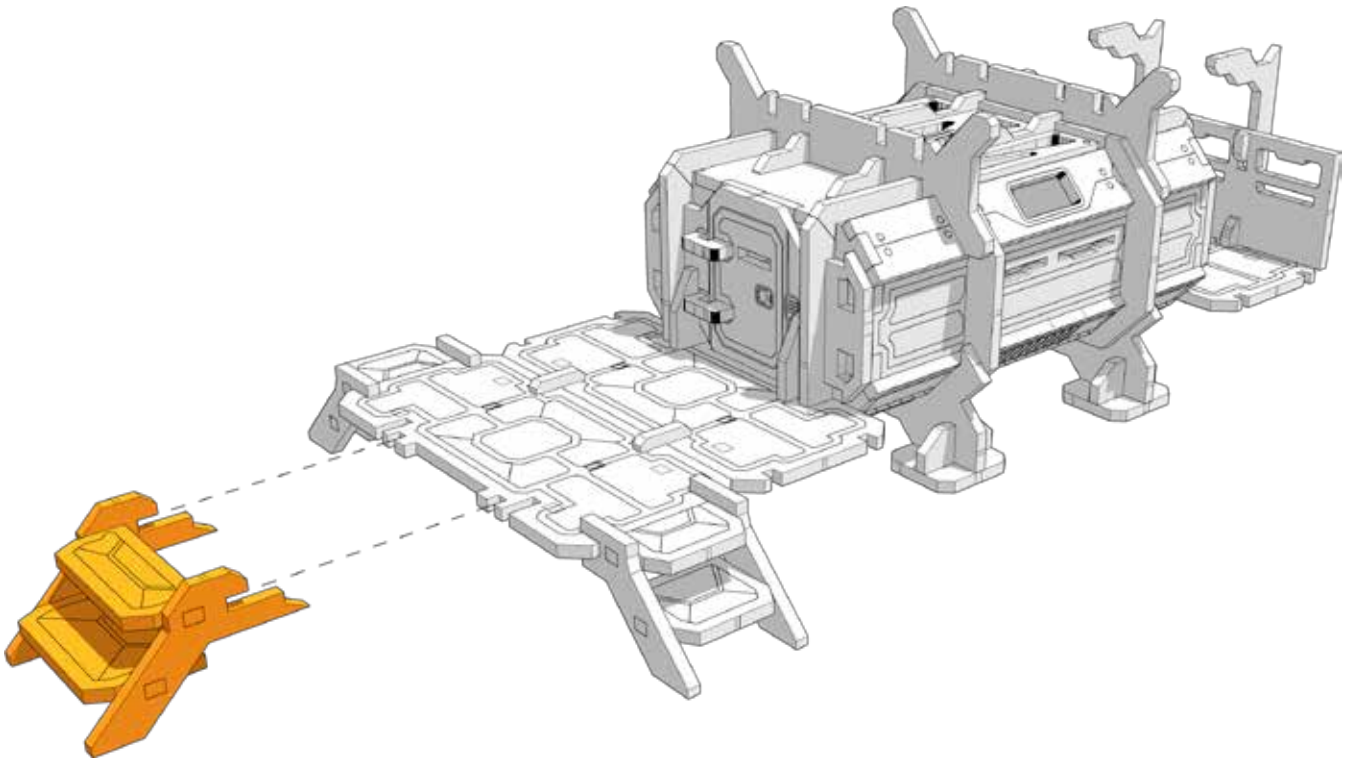

TTSCW-SFU-147

P.U.P:

Dual P.U.P's w/walkways

64

TABLETOP SCENICS

65

TTSCW-SFU-147
P.U.P:
Dual P.U.P's w/walkways

TABLETOP SCENICS