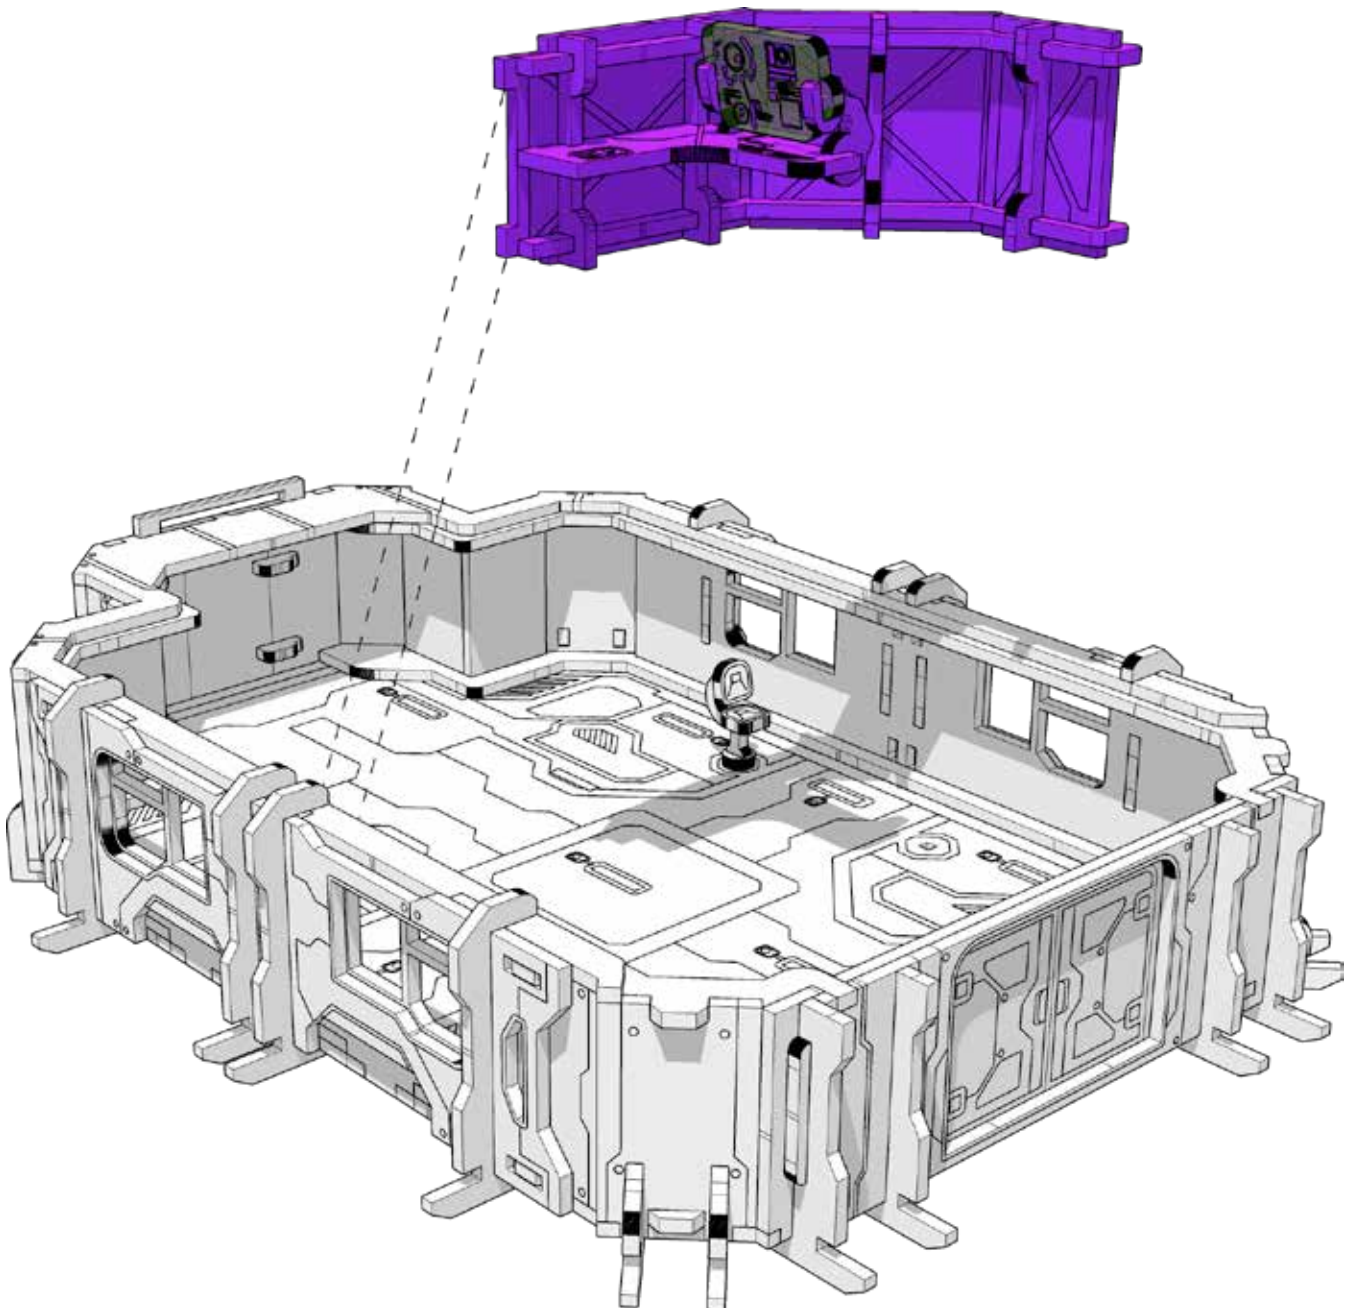

TABLETOP SCENICS

TTSCW-SFU-139

Mule:
Office

53