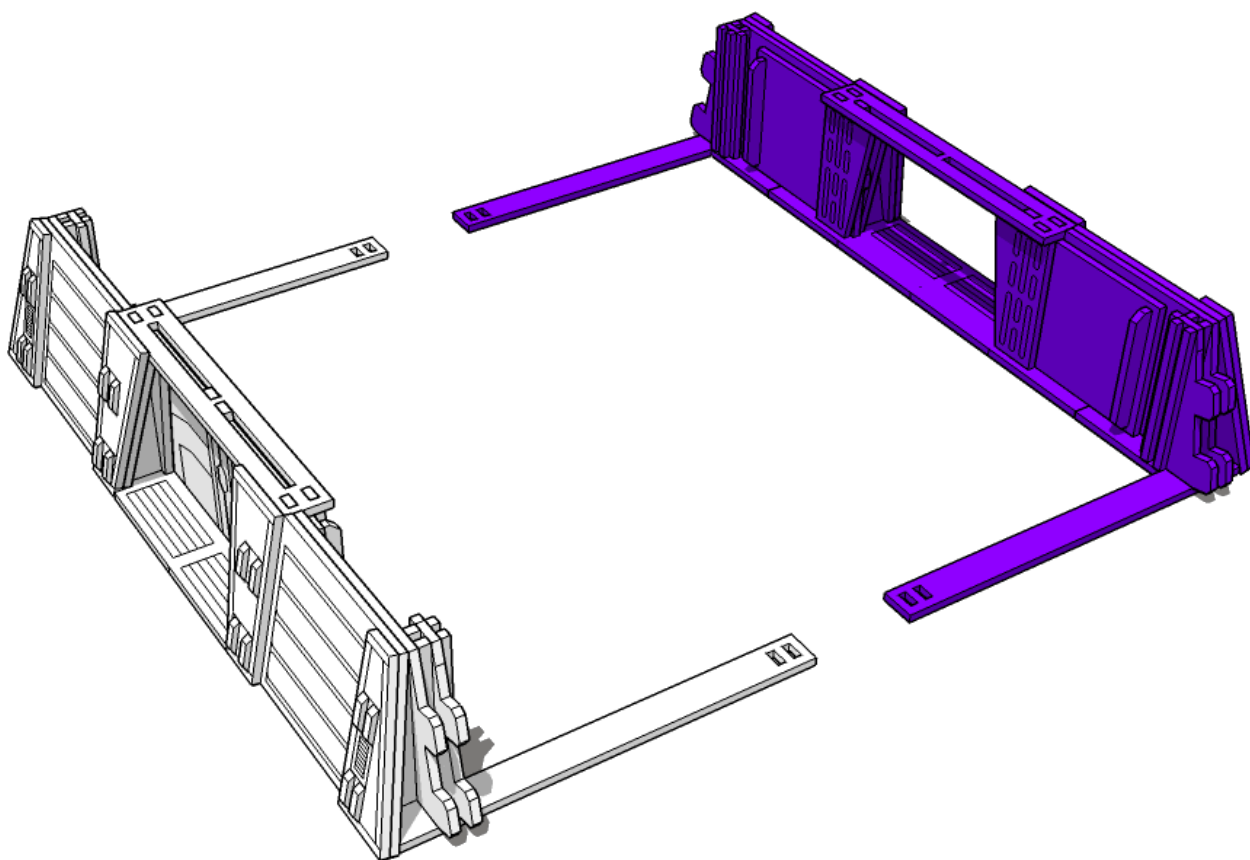

TABLETOP SCENICS

TTSCW-SFU-O88
Bunker

9