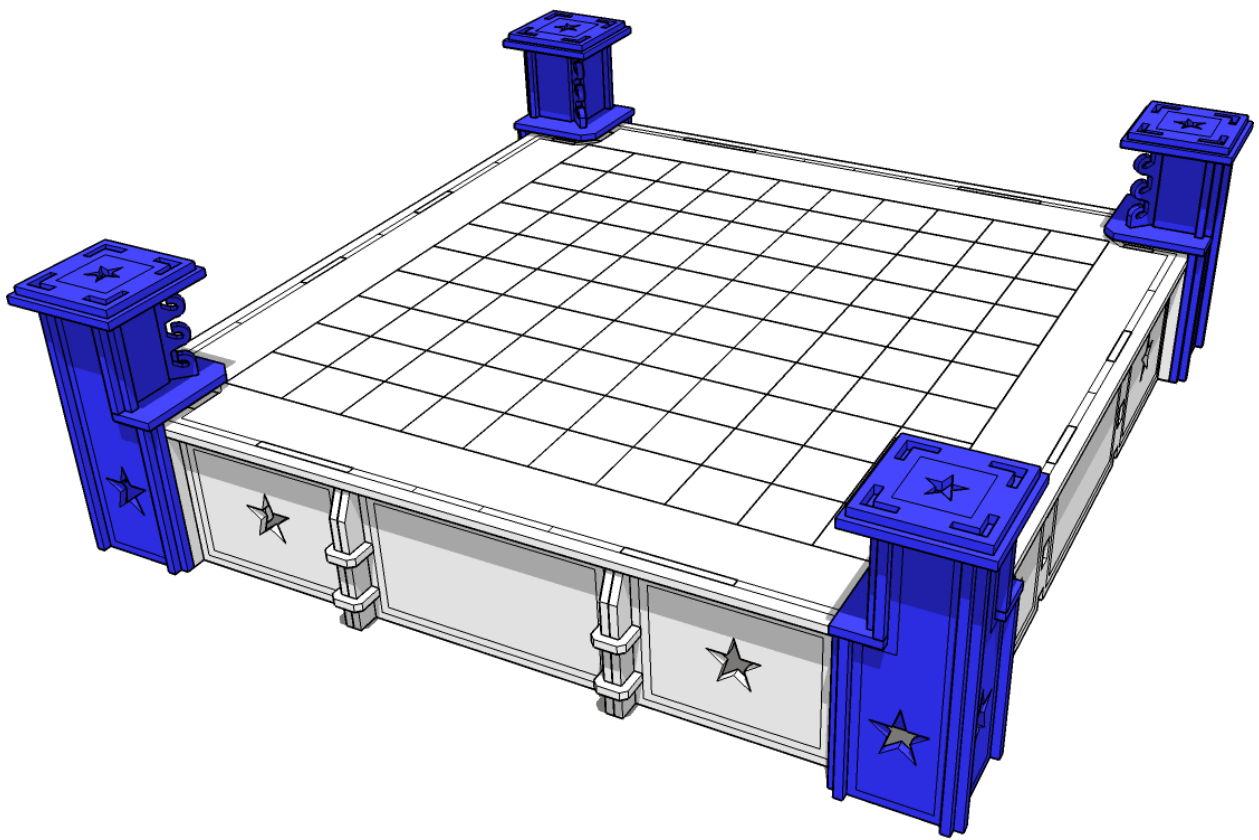

TABLETOP SCENICS

TTSCW-RSG-009
RUMBLESLAM
Rookie Ring

12