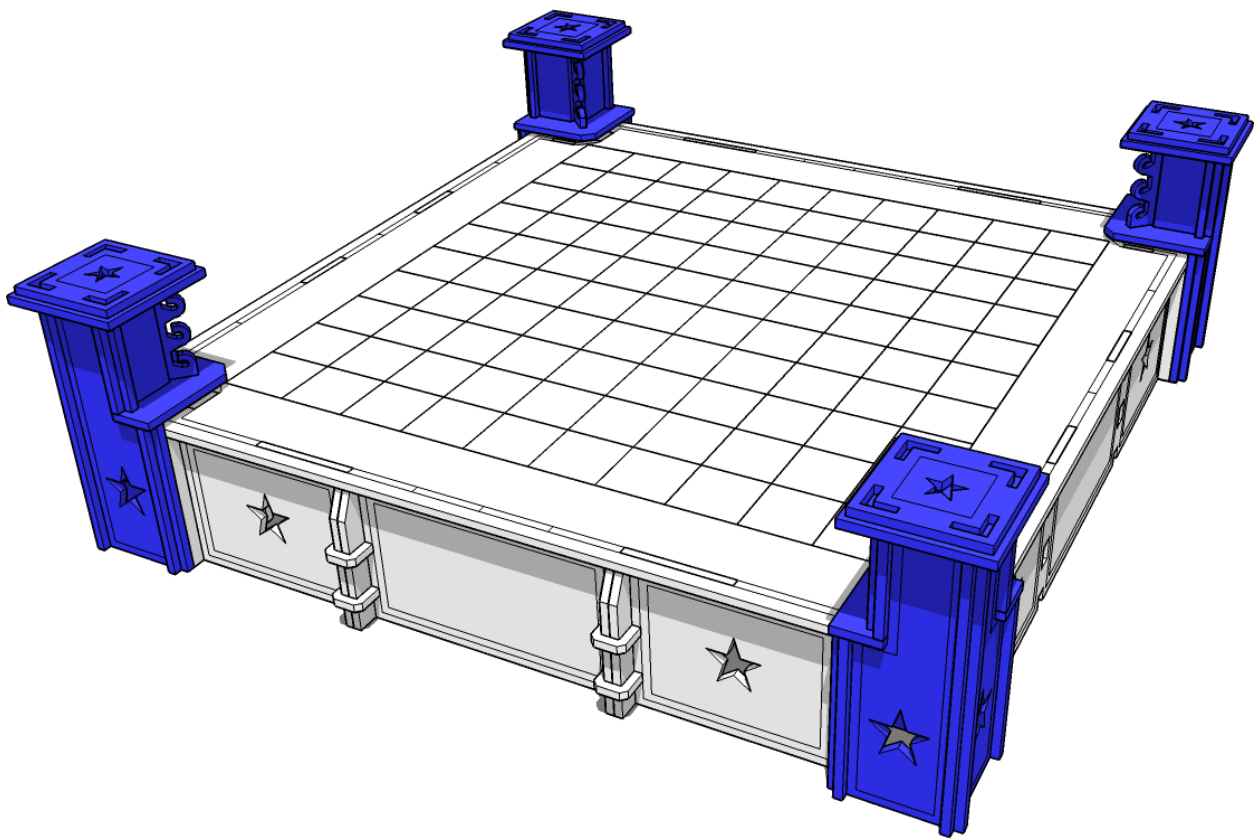

TABLETOP SCENICS

TTSCW-RSG-008
RUMBLESLAM
Superstar Ring

12