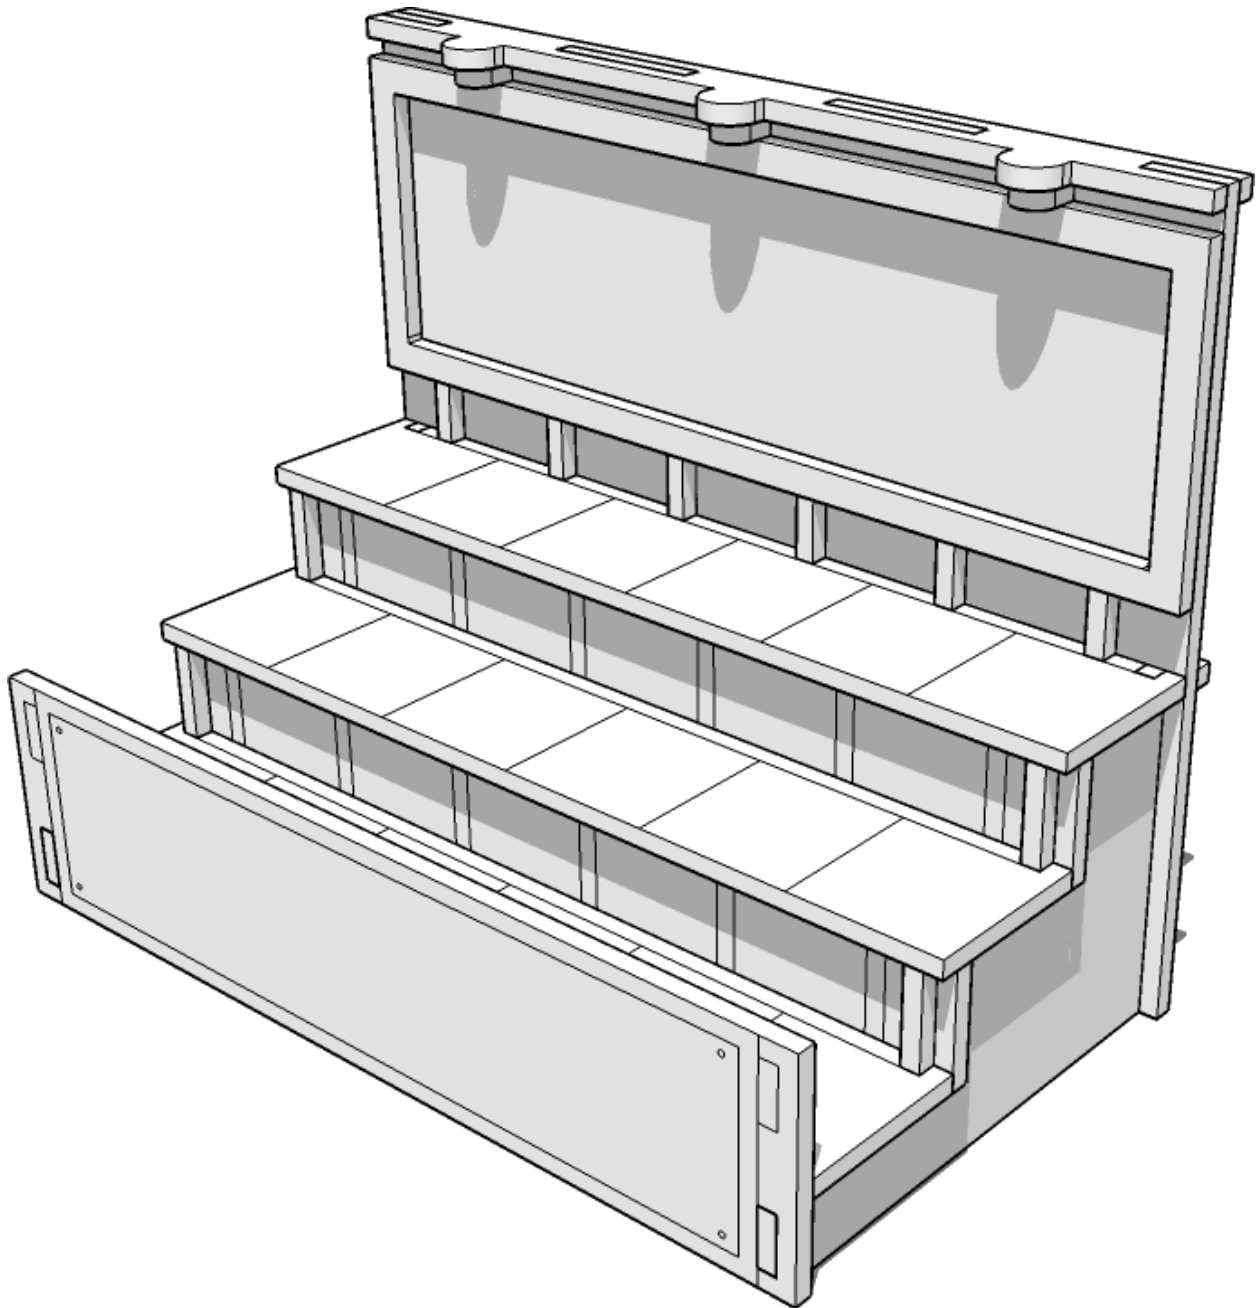

TABLETOP SCENICS

TTSCW-RSG-007
Footbrawl Stadium

1