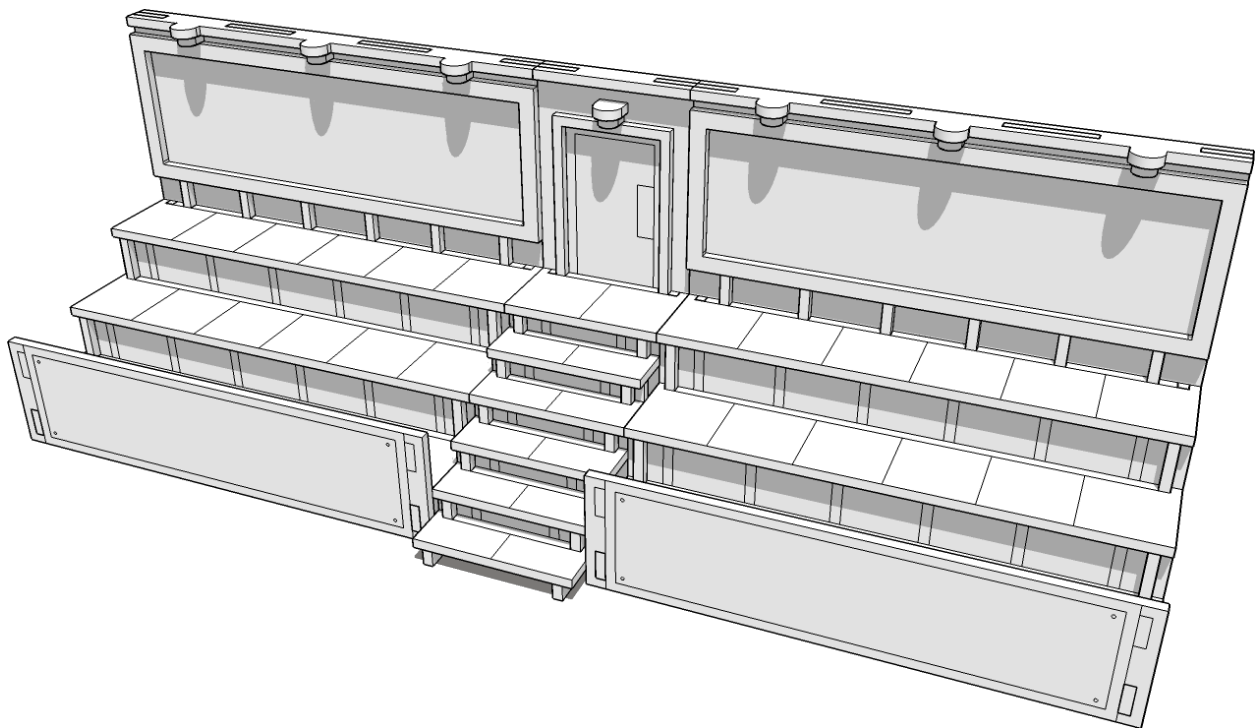

# TABLETOP SCENICS

TTSCW-RSG-007  
Footbrawl Stadium

18

x6