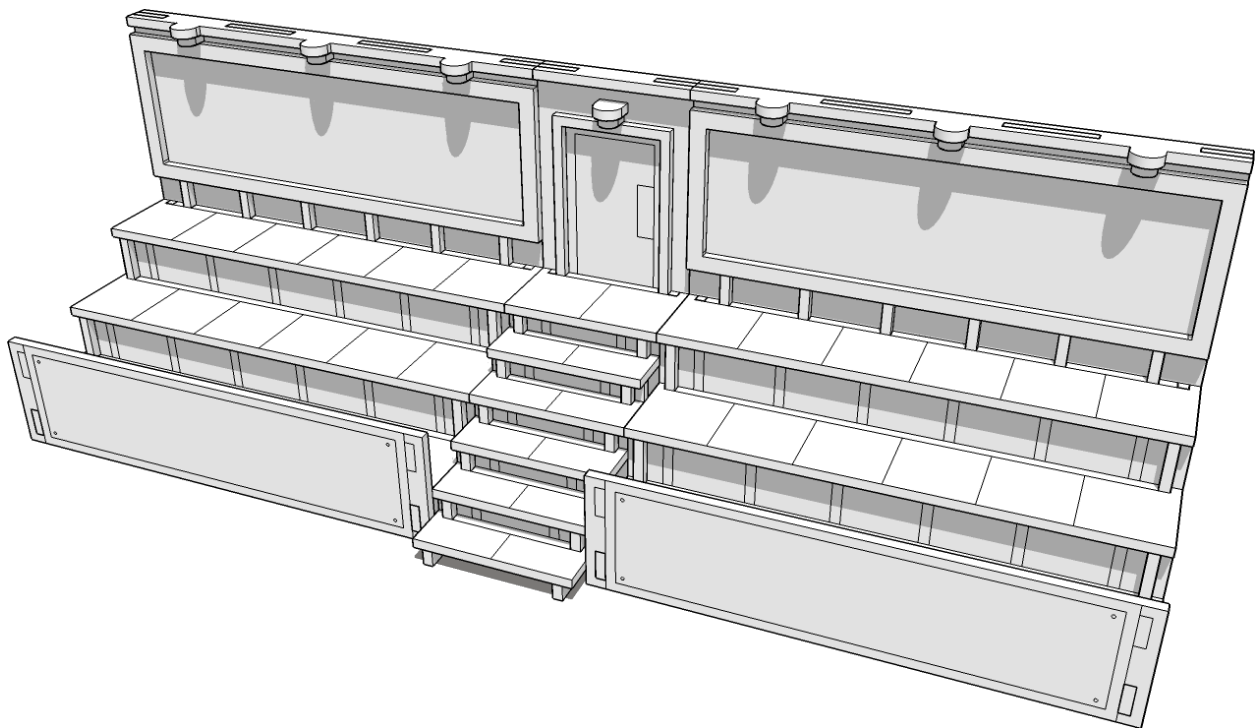

TABLETOP SCENICS

TTSCW-RSG-007
Footbrawl Stadium

37