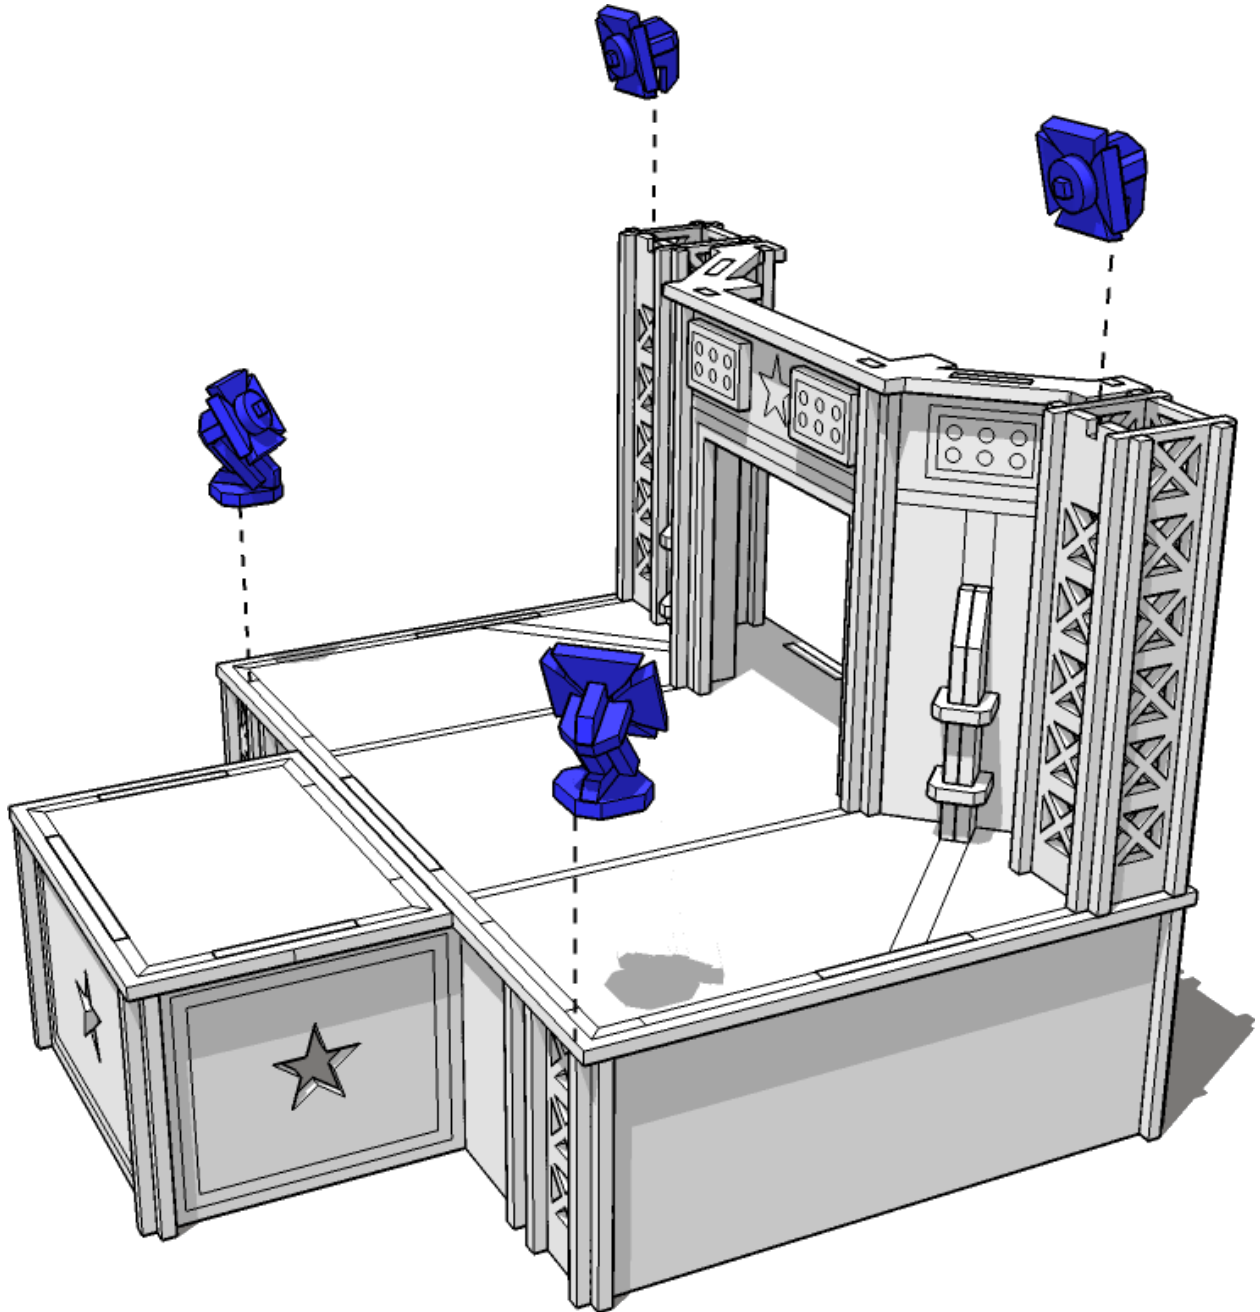

TABLETOP SCENICS

TTSCW-RSG-003
RUMBLESLAM Stage

41