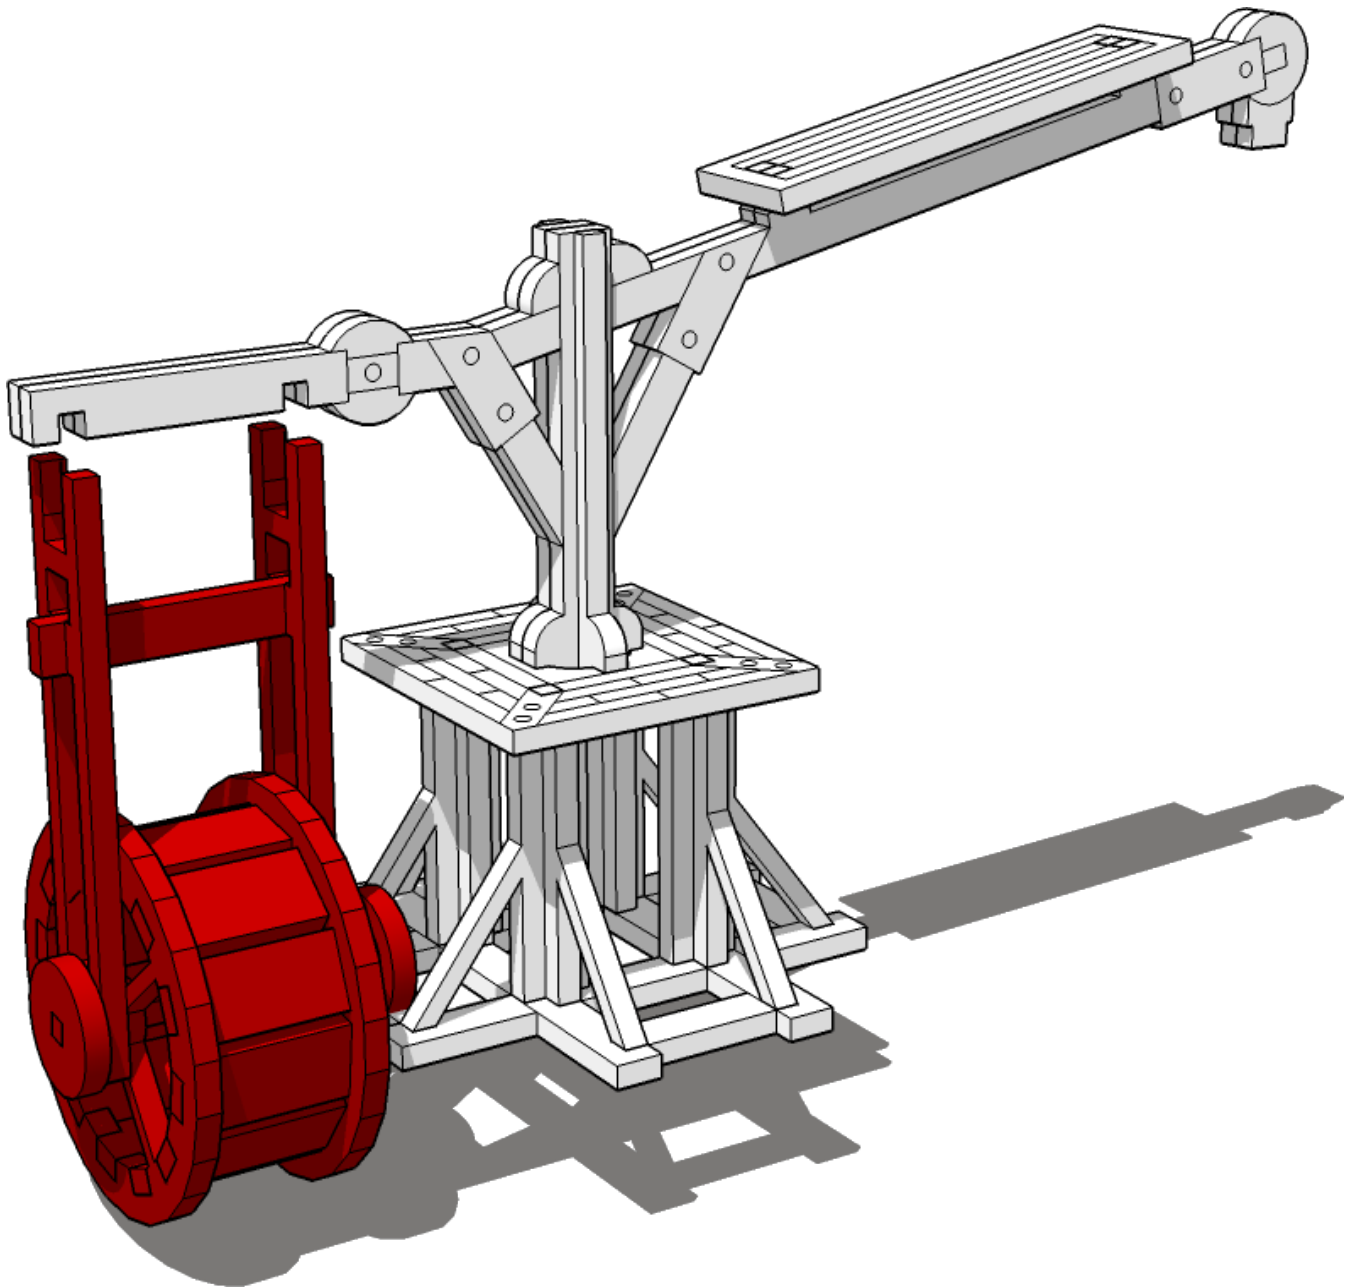

TABLETOP SCENICS

TTPSx-SOV-020
L'isola del Faro

25