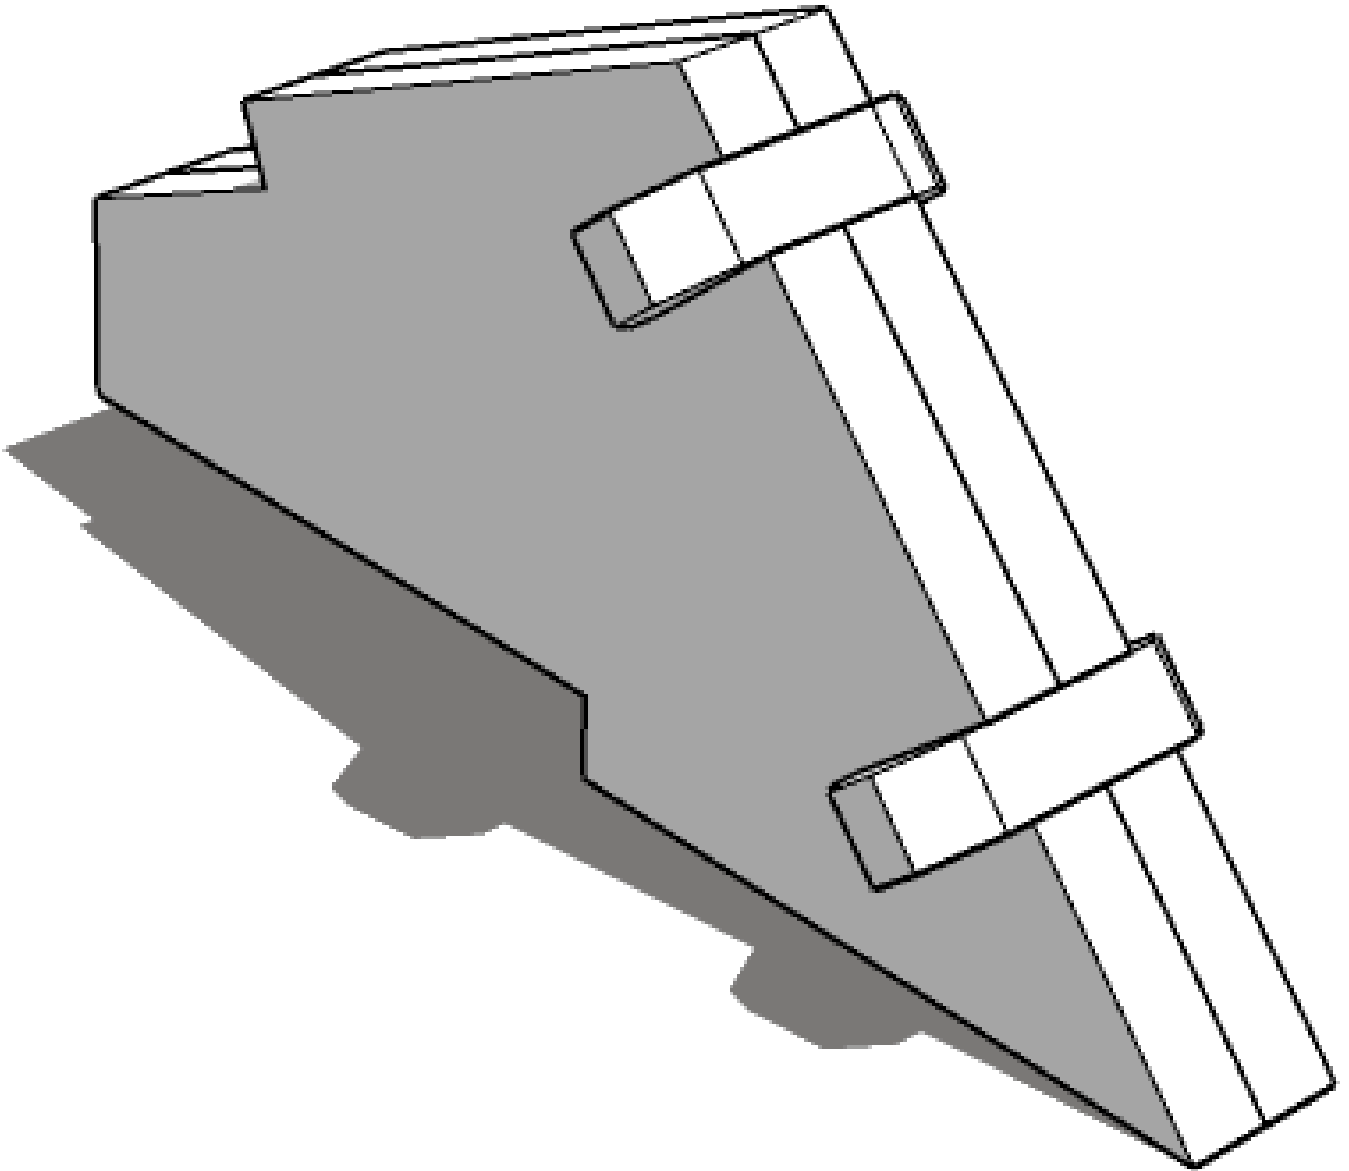

TABLETOP SCENICS

TTSCW-HBA-O43
Citadel Paint Rack 50

19