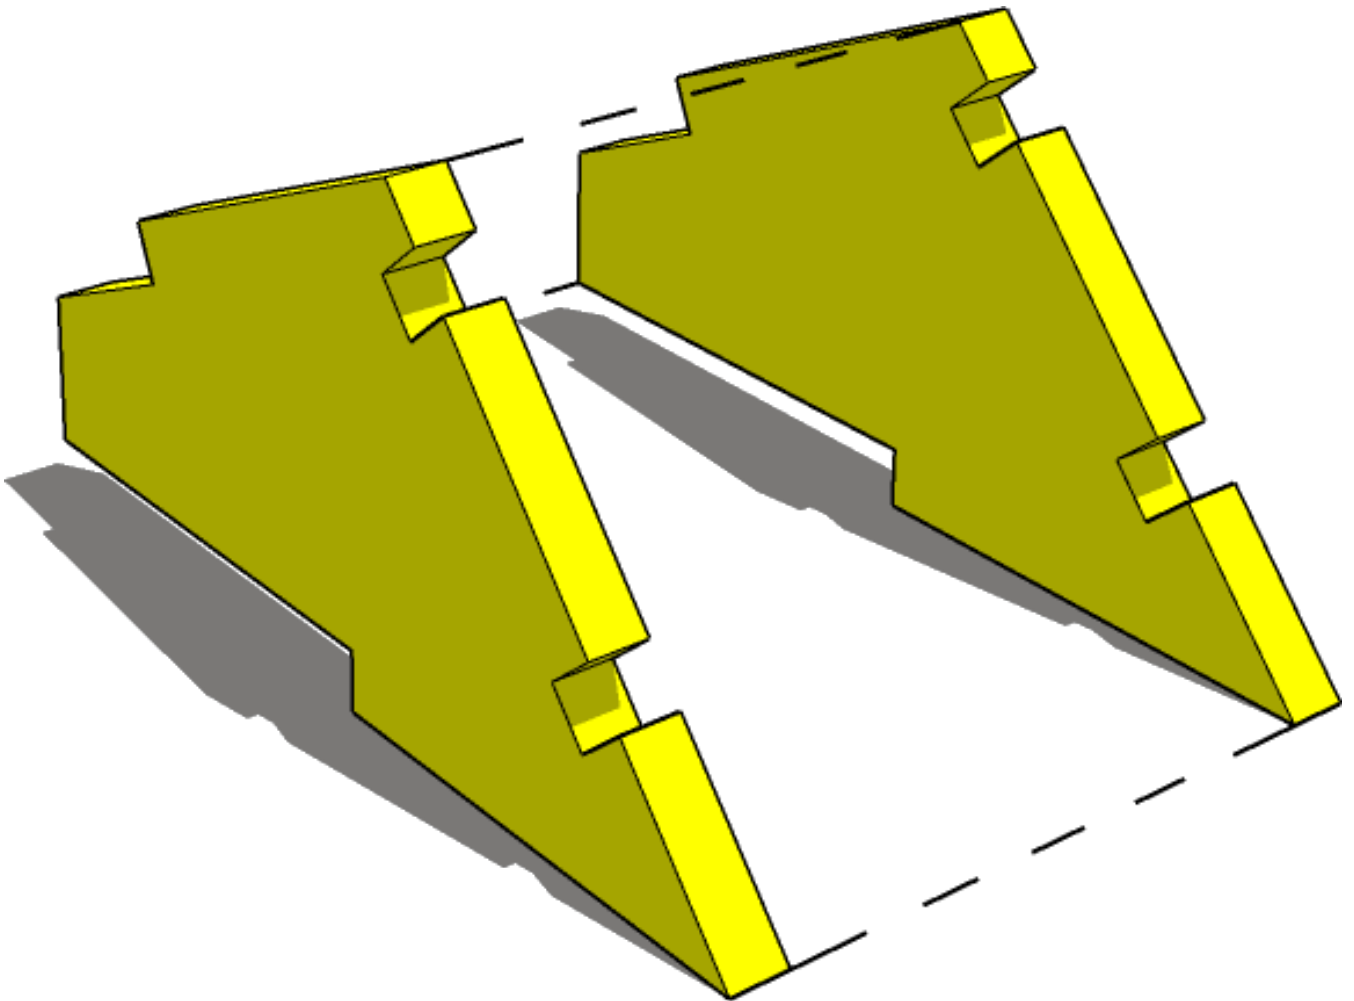

# TABLETOP SCENICS

TTSCW-HBA-O43  
Citadel Paint Rack 50

16

**17**