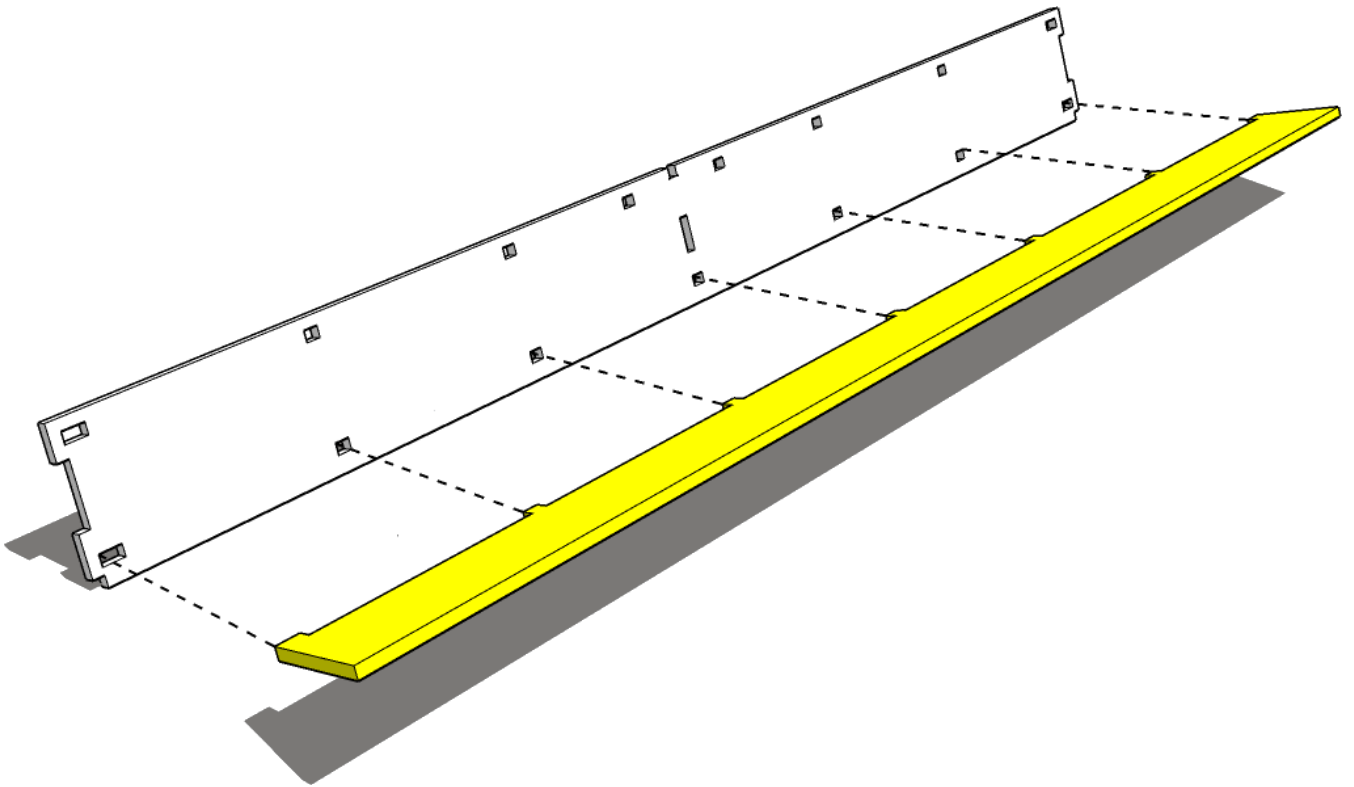

TABLETOP SCENICS

TTSCW-HBA-O43
Citadel Paint Rack 50

7