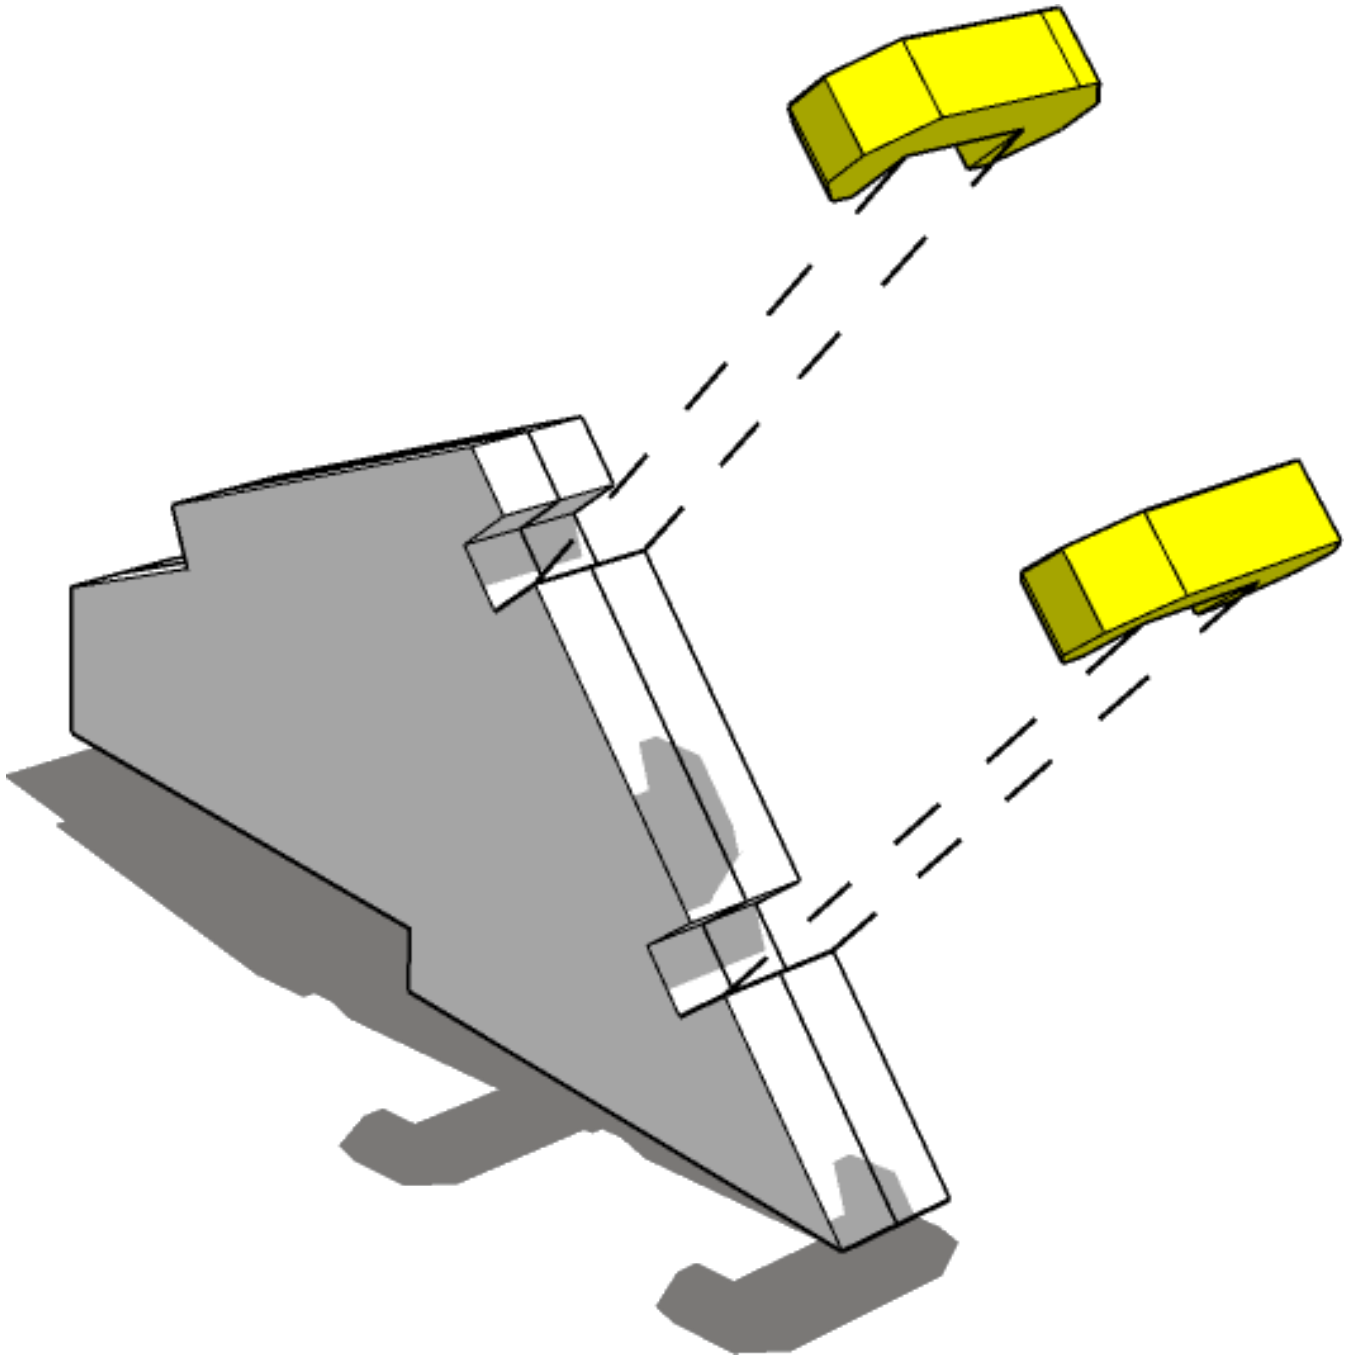

TABLETOP SCENICS

TTSCW-HBA-O43
Citadel Paint Rack 50

18