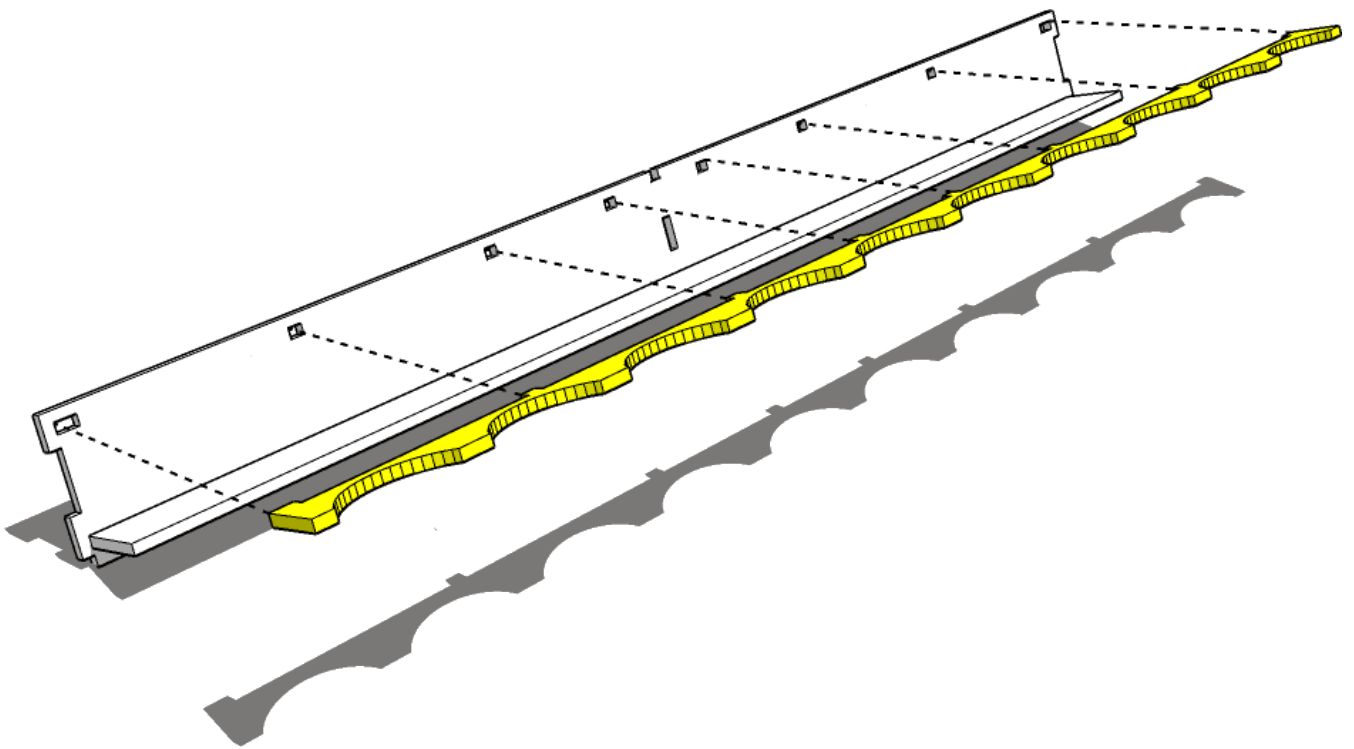

# TABLETOP SCENICS

TTSCW-HBA-O43  
Citadel Paint Rack 50

7

**8**