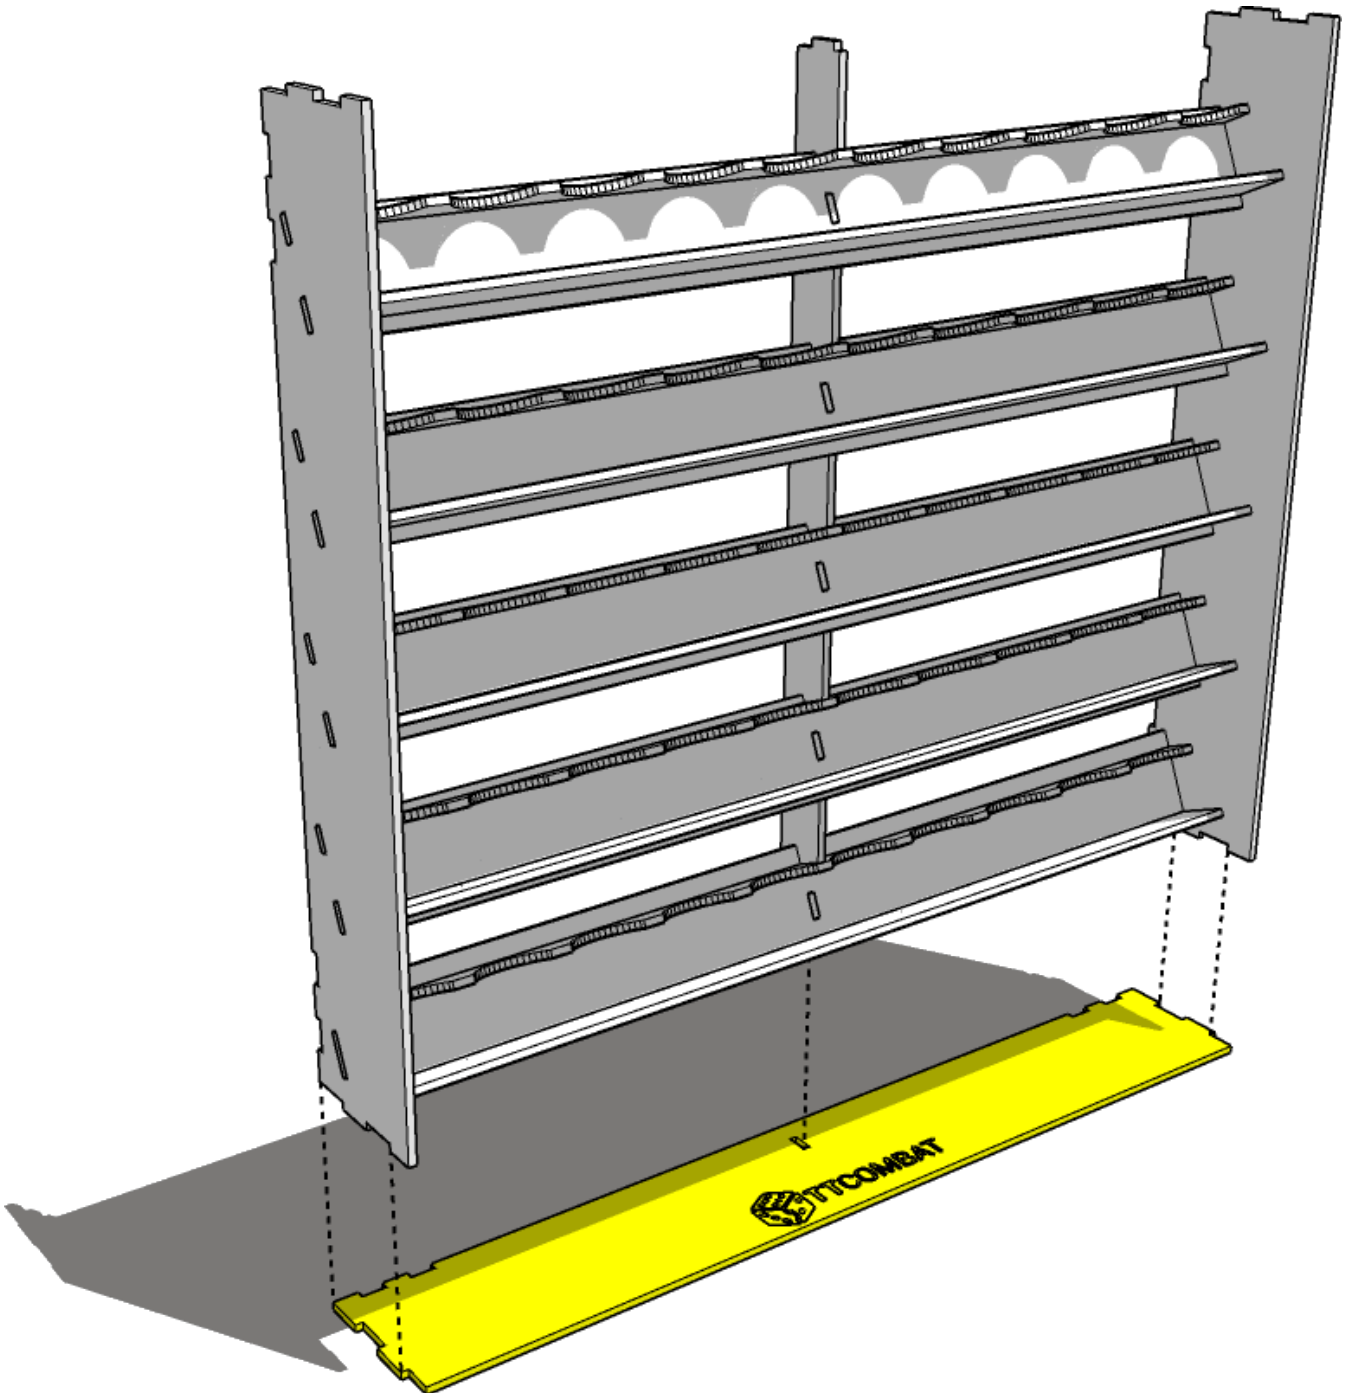

# TABLETOP SCENICS

TTSCW-HBA-O43  
Citadel Paint Rack 50

12

TABLETOP  
**SCENICS**

**TTSCW-HBA-O43**  
**Citadel Paint Rack 50**

**13**