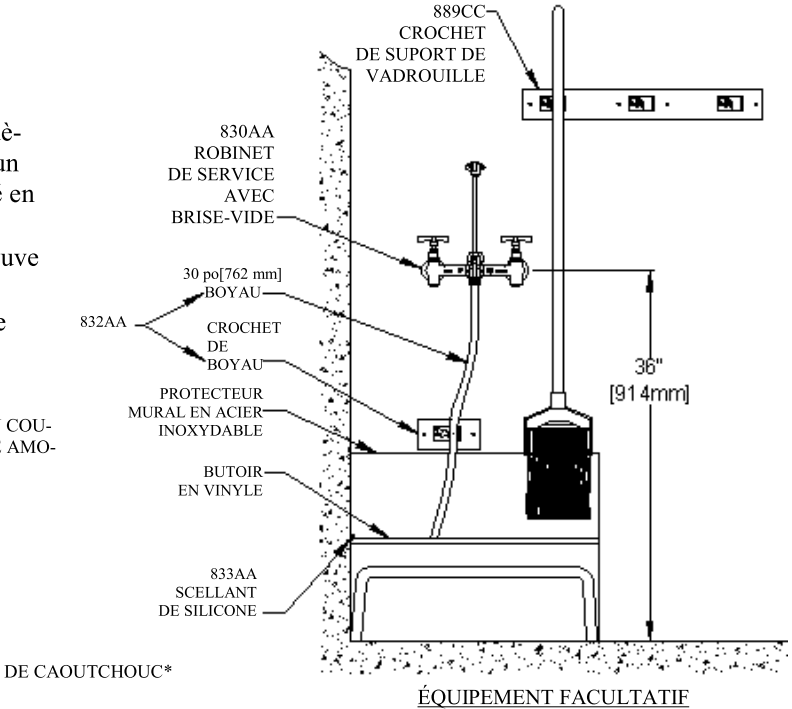

#### INSTRUCTIONS

1. Mettre la cuve de niveau et caler au besoin.
2. Le drain doit être raccordé à l'I.P.S. de 3 po pour les modèles MSB et à l'I.P.S. de 2 po pour les modèles EFS avec un joint d'étanchéité en caoutchouc (fourni) ou un joint maté en plomb.
3. Appliquez un scellant de silicone à tous les points où la cuve touche au mur.
4. N'installez pas de crépine en coupole et de filtre à charpie jusqu'à ce que la pièce soit prête à être utilisée.

\* ÉLÉMENTS INCLUS DANS L'ASSEMBLAGE DE DRAIN INSTALLÉ EN USINE

#### VUE TRANSVERSALE DU RACCORD DE RENVOI

CONTRE UN BLOC EN BÉTON  
OU UNE PLANCHE MURALE  
(FINIS OU NON FINIS)

VUE DE FACE