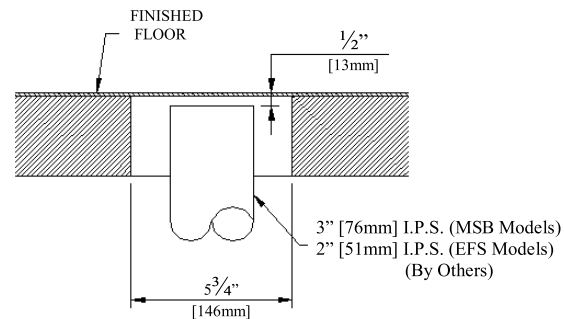

INSTALLATION INSTRUCTIONS

MOP SERVICE BASIN & EVERYTHING FLOOR SINK

MODELS MSB2424 & MSB3624 MODELS 24 EFS & 36 EFS

INSTRUCTIONS

1. Level basin and shim as necessary.
2. Drain to be connected to 3" I.P.S. in MSB models and 2" I.P.S. in EFS models with rubber gasket (provided) or lead caulk joint.
3. Apply silicone sealant at all points where basin meets wall.
4. Do not install lint basket and dome strainer until room is ready for use.

**SUGGESTED INSTALLATION
THRU DRAIN PIPE**