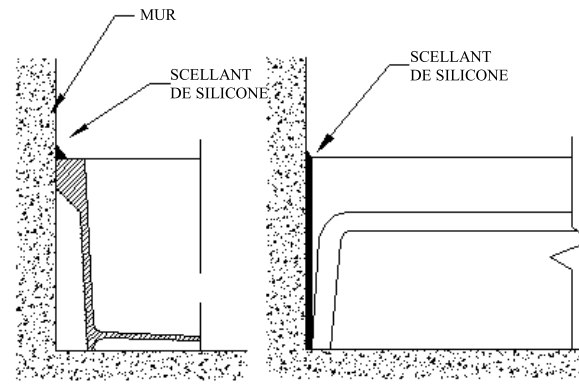

CONTRE UN BLOC EN BÉTON
OU UNE PLANCHE MURALE
(FINIS OU NON FINIS)

VUE DE FACE