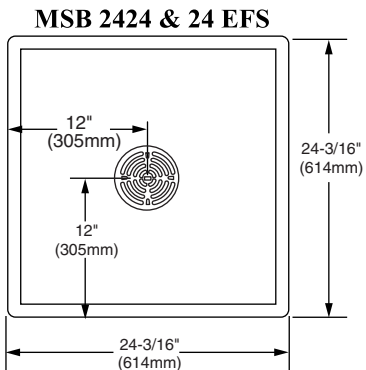

INSTALLATION INSTRUCTIONS

MOP SERVICE BASIN & EVERYTHING FLOOR SINK

MODELS MSB2424 & MSB3624 MODELS 24 EFS & 36 EFS

INSTRUCTIONS

1. Level basin and shim as necessary.
2. Drain to be connected to 3" I.P.S. in MSB models and 2" I.P.S. in EFS models with rubber gasket (provided) or lead caulk joint.
3. Apply silicone sealant at all points where basin meets wall.
4. Do not install lint basket and dome strainer until room is ready for use.

**SUGGESTED INSTALLATION
THRU DRAIN PIPE**