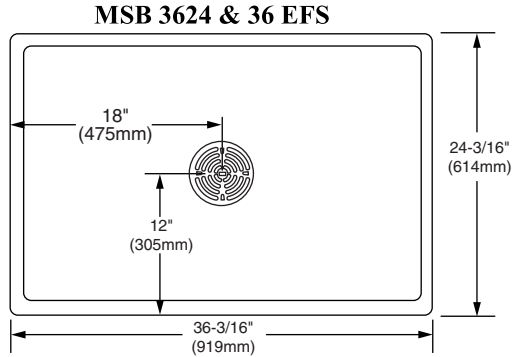

INSTALLATION INSTRUCTIONS

MOP SERVICE BASIN & EVERYTHING FLOOR SINK

MODELS MSB2424 & MSB3624 MODELS 24 EFS & 36 EFS

INSTRUCTIONS

1. Level basin and shim as necessary.
2. Drain to be connected to 3" I.P.S. in MSB models and 2" I.P.S. in EFS models with rubber gasket (provided) or lead caulk joint.
3. Apply silicone sealant at all points where basin meets wall.
4. Do not install lint basket and dome strainer until room is ready for use.

**SUGGESTED INSTALLATION
THRU DRAIN PIPE**