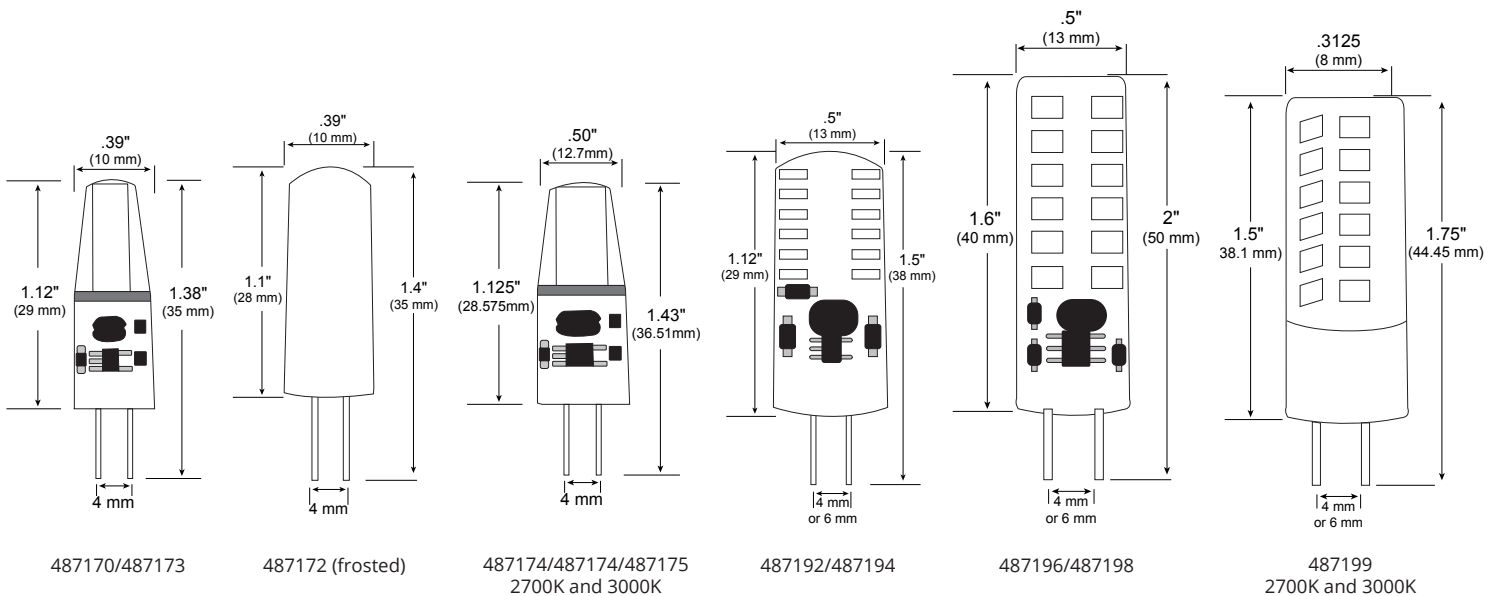

Type:

Model:

Encapsulated Bi-Pin LED Lamps

SPECIFICATIONS

BASE: G4 or GY6.35 bi-pin base.

VOLTAGE: 12V AC/DC.

CRI: 80+

WEATHERPROOF: IP65 (weatherproof)

DIMENSIONS:

LED LAMP ORDERING CODES

CODE	DESCRIPTION	WATTAGE	COLOR TEMP.	NO. OF DIODES	LUMENS	EFFICACY	BASE
487170-2700K	LED-ENC-G4-2COB-12V-2700K-C	2W	2700K	2	210	105 lm/W	G4
487170-3000K	LED-ENC-G4-2COB-12V-3000K-C	2W	3000K	2	210	105 lm/W	G4
487172-2700K	LED-ENC-G4-2COB-12V-2700K-F	2W	2700K	2	210	105 lm/W	G4
487172-3000K	LED-ENC-G4-2COB-12V-3000K-F	2W	3000K	2	210	105 lm/W	G4
487173-2700K	LED-ENC-GY6.35-2COB-12V-2W-2700K-C	2W	2700K	-	210	105 lm/W	GY.6.35
487173-3000K	LED-ENC-GY6.35-2COB-12V-2W-3000K-C	2W	3000K	-	210	105 lm/W	GY.6.35
487174-2700K	LED-ENC-G4-3COB-12V-3W-2700K-C	3W	2700K	-	300	100 lm/W	G4
487174-3000K	LED-ENC-G4-3COB-12V-3W-3000K-C	3W	3000K	-	320	106 lm/W	G4
487175-2700K	LED-ENC-GY6.35-3COB-12V-3W-2700K-C	3W	2700K	-	300	100 lm/W	GY.6.35
487175-3000K	LED-ENC-GY6.35-3COB-12V-3W-3000K-C	3W	3000K	-	320	106 lm/W	GY.6.35
487192-2700K	LED-ENC-G4-2835SMD-12V-3W-2700K	3W	2700K	48	230	77 lm/W	G4
487192-3000K	LED-ENC-G4-2835SMD-12V-3W-3000K	3W	3000K	48	230	77 lm/W	G4
487194-2700K	LED-ENC-GY6.35-2835SMD-12V-3W-2700K	3W	2700K	48	230	77 lm/W	GY.6.35
487194-3000K	LED-ENC-GY6.35-2835SMD-12V-3W-3000K	3W	3000K	48	230	77 lm/W	GY.6.35
487196-2700K	LED-ENC-G4-2835SMD-12V-4W-2700K	4W	2700K	48	280	70 lm/W	G4
487196-3000K	LED-ENC-G4-2835SMD-12V-4W-3000K	4W	3000K	48	280	70 lm/W	G4
487198-2700K	LED-ENC-GY6.35-2835SMD-12V-4W-2700K	4W	2700K	48	280	70 lm/W	GY.6.35
487198-3000K	LED-ENC-GY6.35-2835SMD-12V-4W-3000K	4W	3000K	48	280	70 lm/W	GY.6.35
487199-2700K	LED-ENC-GY6.35-SMD2835-12V-4W-2700K-HO	4W	2700K	39	440	110 lm/W	GY.6.35
487199-3000K	LED-ENC-GY6.35-SMD2835-12V-4W-3000K-HO	4W	3000K	39	440	110 lm/W	GY.6.35