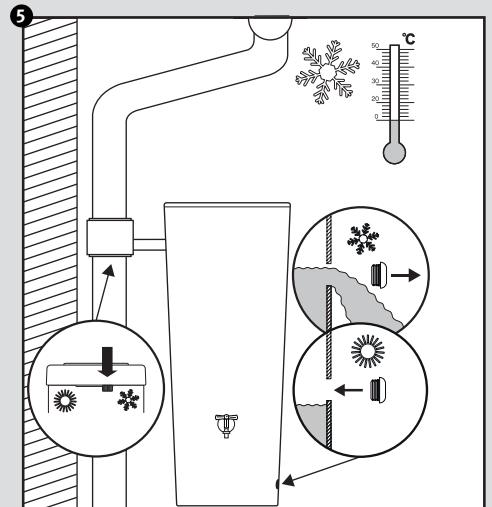

- DE Regenspeicher mit Pflanzschale
- FR Réservoir d'eau avec bac à plantes
- EN Water collector with plant cup
- ES Depósito con macetero
- IT Deposito presso macetero

Aufstellanleitung
 Notice de montage
 Installation manual
 Instrucciones de montaje
 Istruzioni per l'installazione