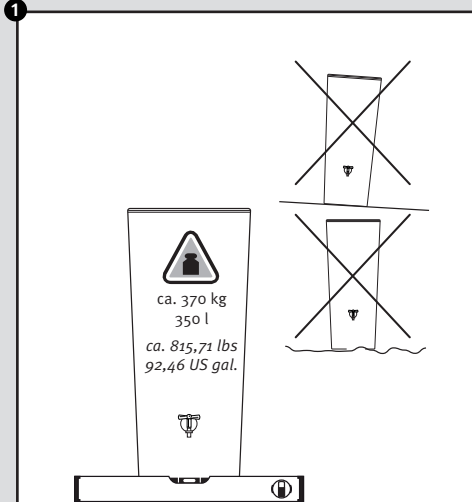

- DE Regenspeicher mit Pflanzschale
- FR Réservoir d'eau avec bac à plantes
- EN Water collector with plant cup
- ES Depósito con macetero
- IT Deposito presso macetero

Aufstellanleitung
 Notice de montage
 Installation manual
 Instrucciones de montaje
 Istruzioni per l'installazione