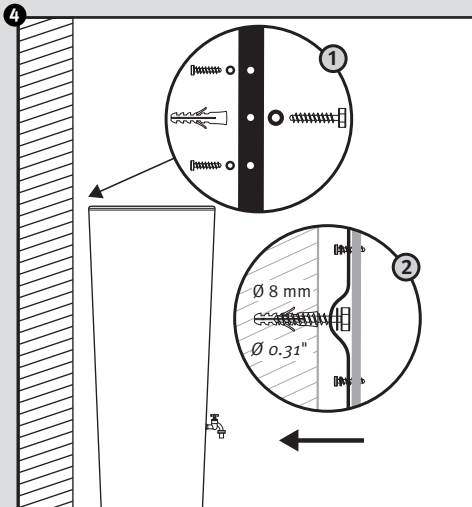

- DE Regenspeicher mit Pflanzschale
- FR Réservoir d'eau avec bac à plantes
- EN Water collector with plant cup
- ES Depósito con macetero
- IT Deposito presso macetero

Aufstellanleitung
 Notice de montage
 Installation manual
 Instrucciones de montaje
 Istruzioni per l'installazione