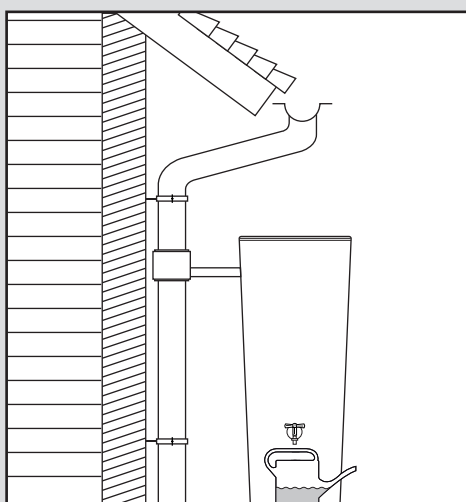

- DE Regenspeicher mit Pflanzschale
- FR Réservoir d'eau avec bac à plantes
- EN Water collector with plant cup
- ES Depósito con macetero
- IT Deposito presso macetero

Aufstellanleitung
 Notice de montage
 Installation manual
 Instrucciones de montaje
 Istruzioni per l'installazione