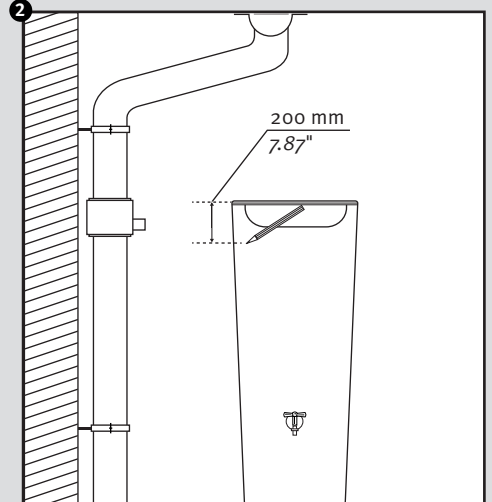

- DE Regenspeicher mit Pflanzschale
- FR Réservoir d'eau avec bac à plantes
- EN Water collector with plant cup
- ES Depósito con macetero
- IT Deposito presso macetero

Aufstellanleitung
 Notice de montage
 Installation manual
 Instrucciones de montaje
 Istruzioni per l'installazione