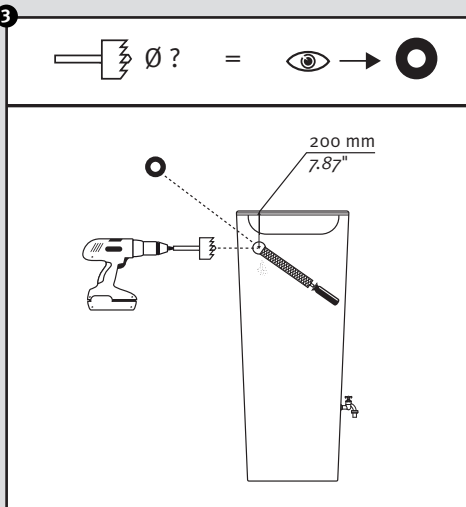

- DE Regenspeicher mit Pflanzschale
- FR Réservoir d'eau avec bac à plantes
- EN Water collector with plant cup
- ES Depósito con macetero
- IT Deposito presso macetero

Aufstellanleitung
 Notice de montage
 Installation manual
 Instrucciones de montaje
 Istruzioni per l'installazione